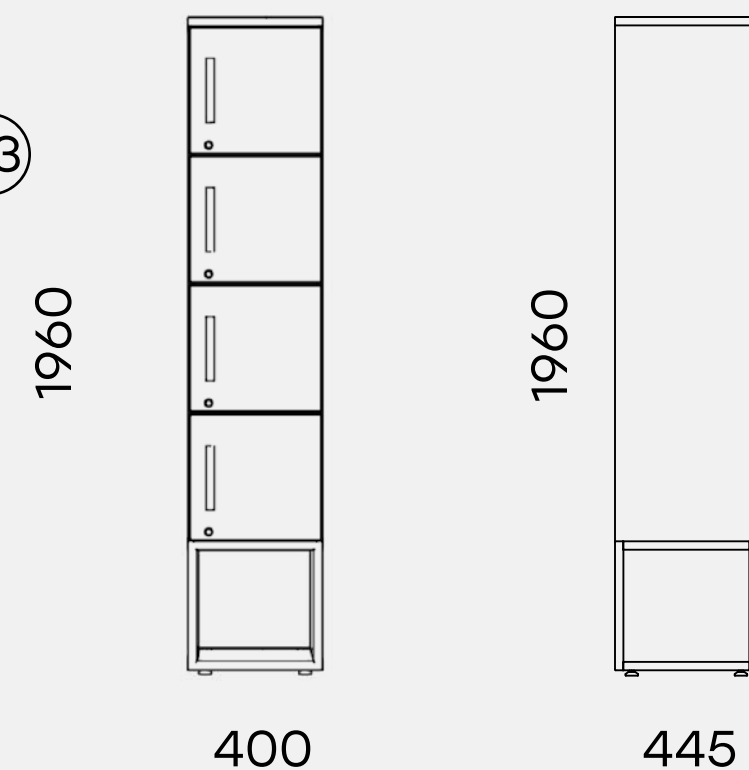

[72.1032.40.5](#)

Локер на подставке OASYS ЛП-40x2

23