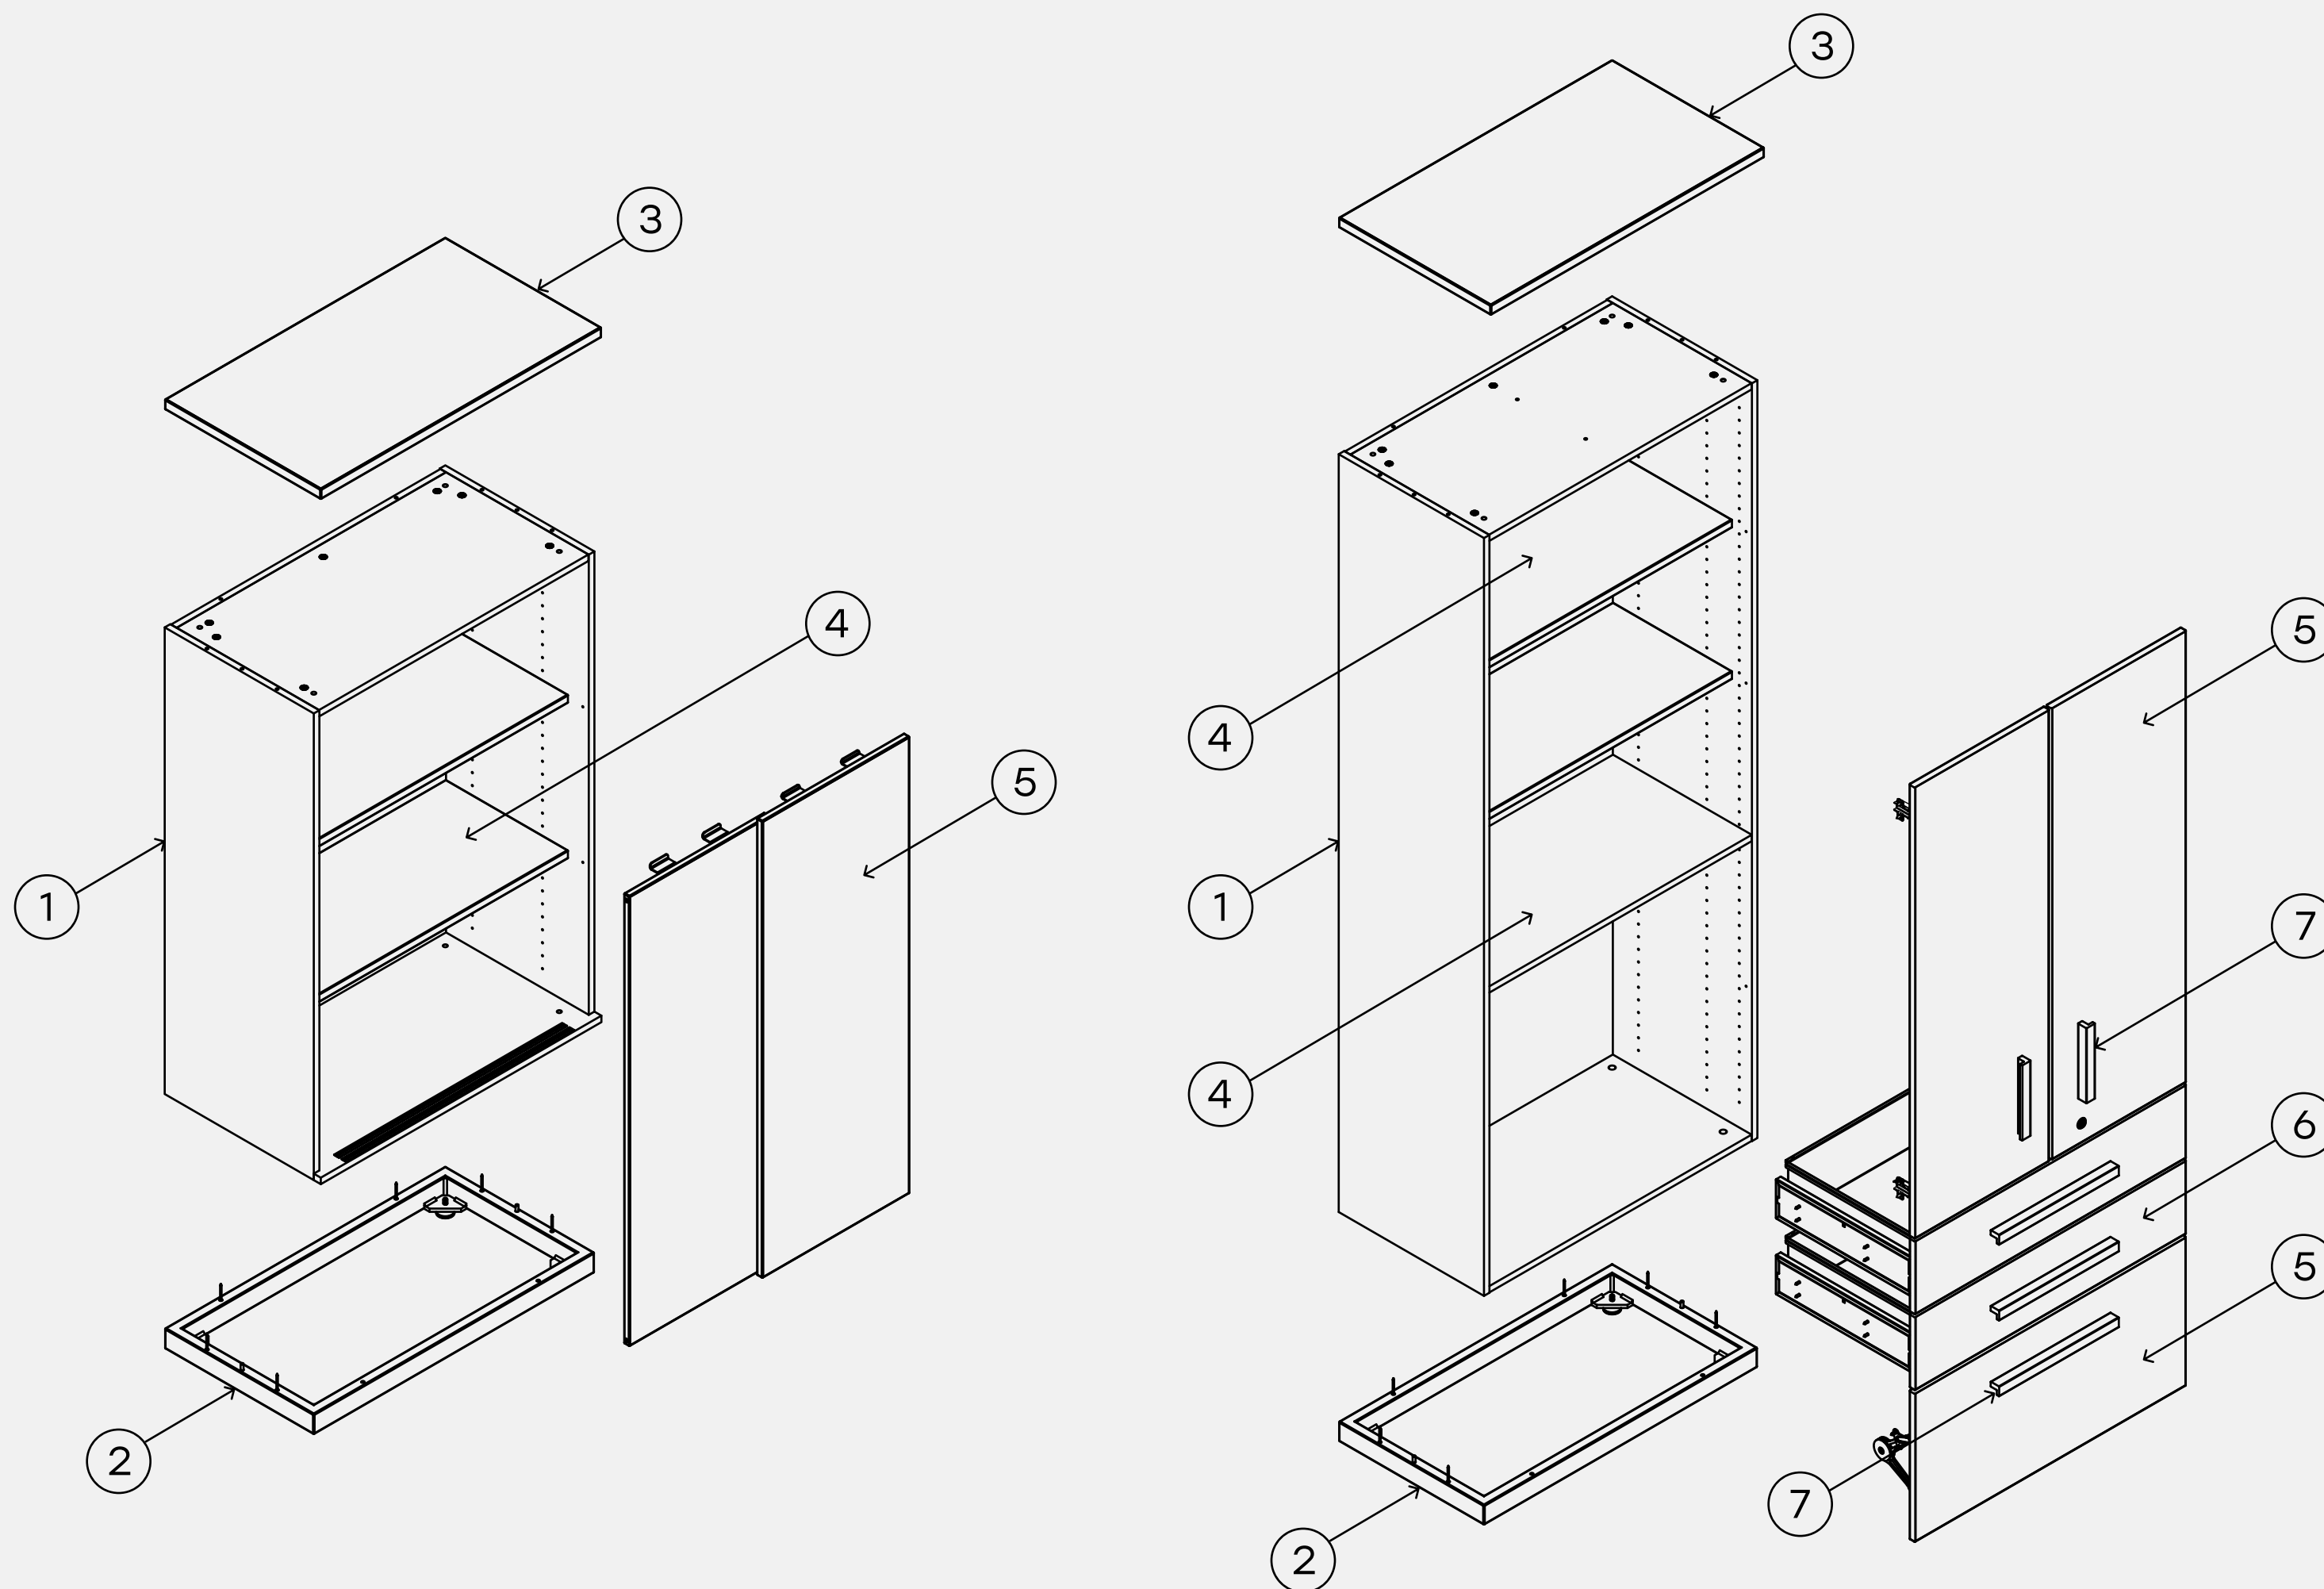

Основные модули

- ① **Корпус**
  Обычный или для сдвижных дверей
- ② **Низ**
  Цоколь, подставка-ножки, подставка-рамка
- ③ **Верх**
  Топ, топ-рамка, топ-сидушка
- ④ **Полки**
  Полка стальная, полка с перекладиной или полка-разделитель из ЛДСП
- ⑤ **Фасады**
  Двери сплошные или с окном, двери сдвижные или откидные
- ⑥ **Ящики**
  Ящики в полную высоту или половинки
- ⑦ **Ручки и замки**
  Ручки разных размеров. Замки для локеров.