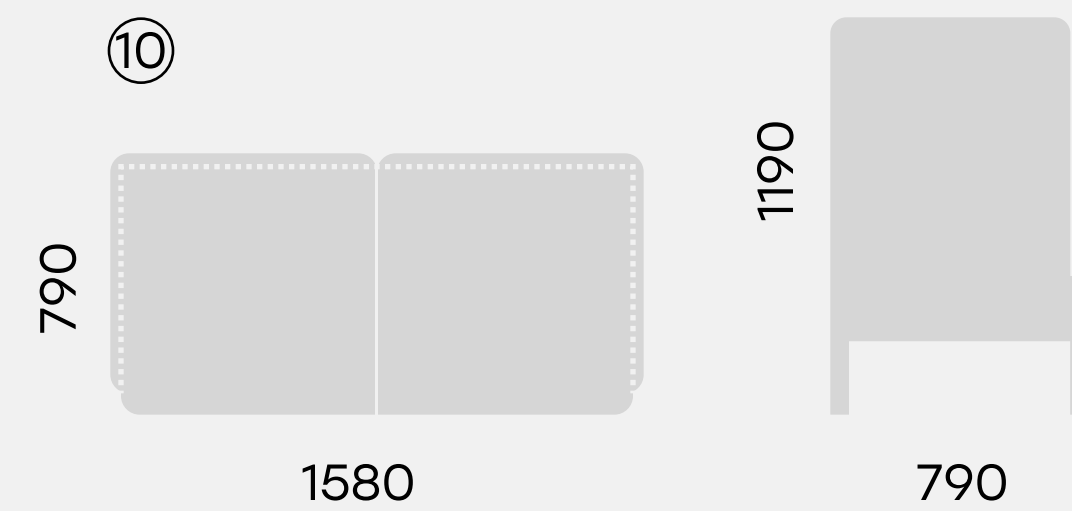

73.0107
Диван высокий 2-местный NAURA