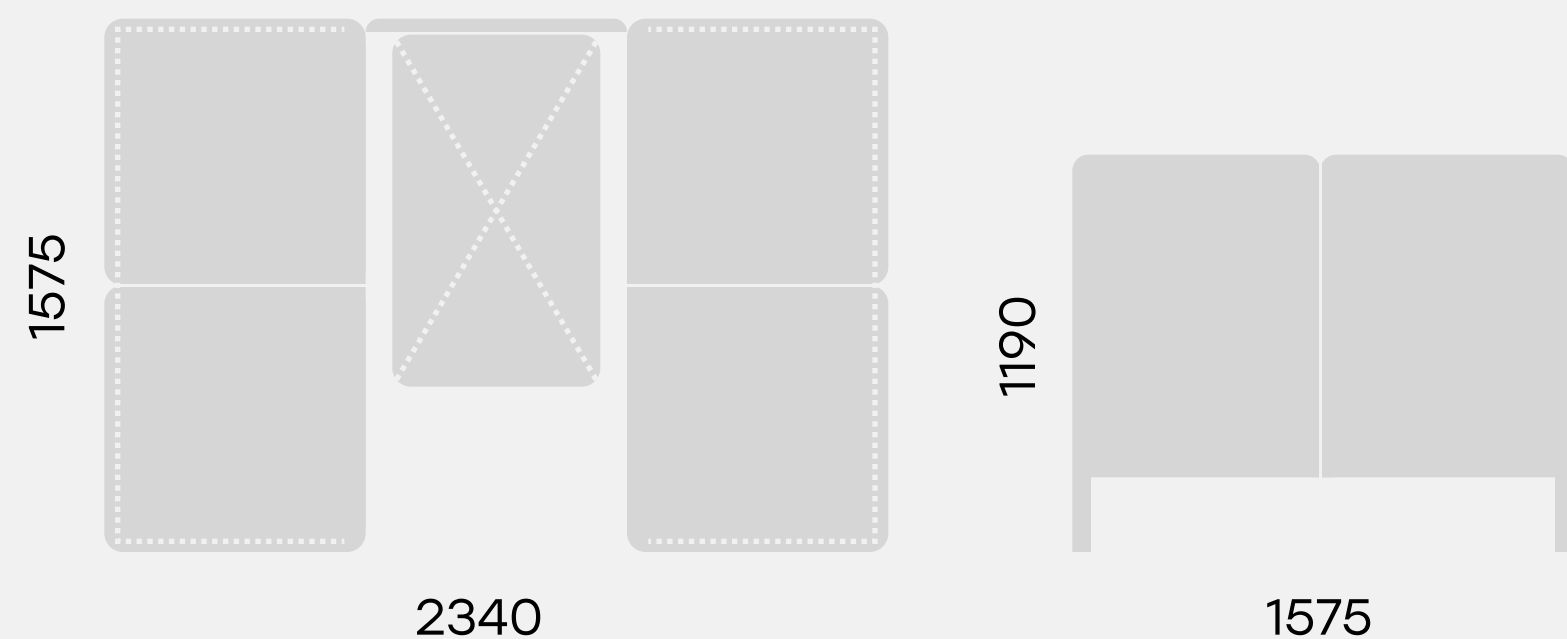

[73.0135](#)

Кабина 4-местная со столиком NAURA

⑧