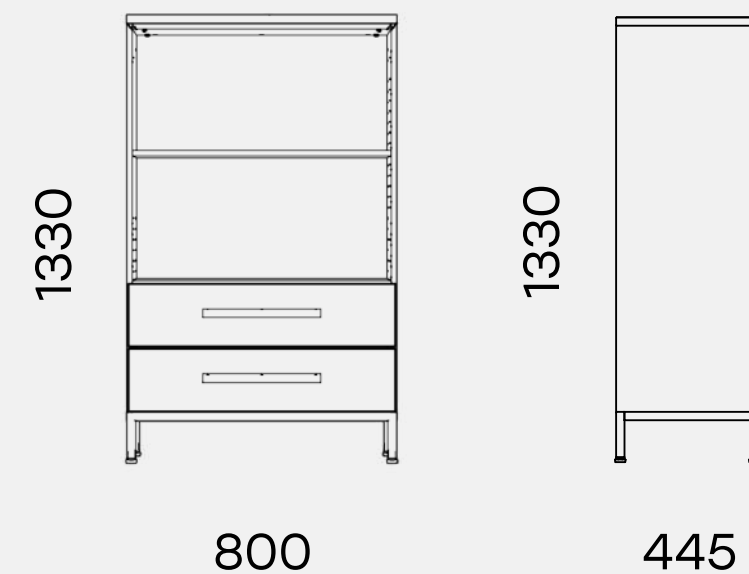

Размеры

17

[72.1011.80.2](#)

Шкаф архивный малый
OASYS ША-80x2-05

18

[72.1018.80.4](#)

Система хранения OASYS CX-80-01

19