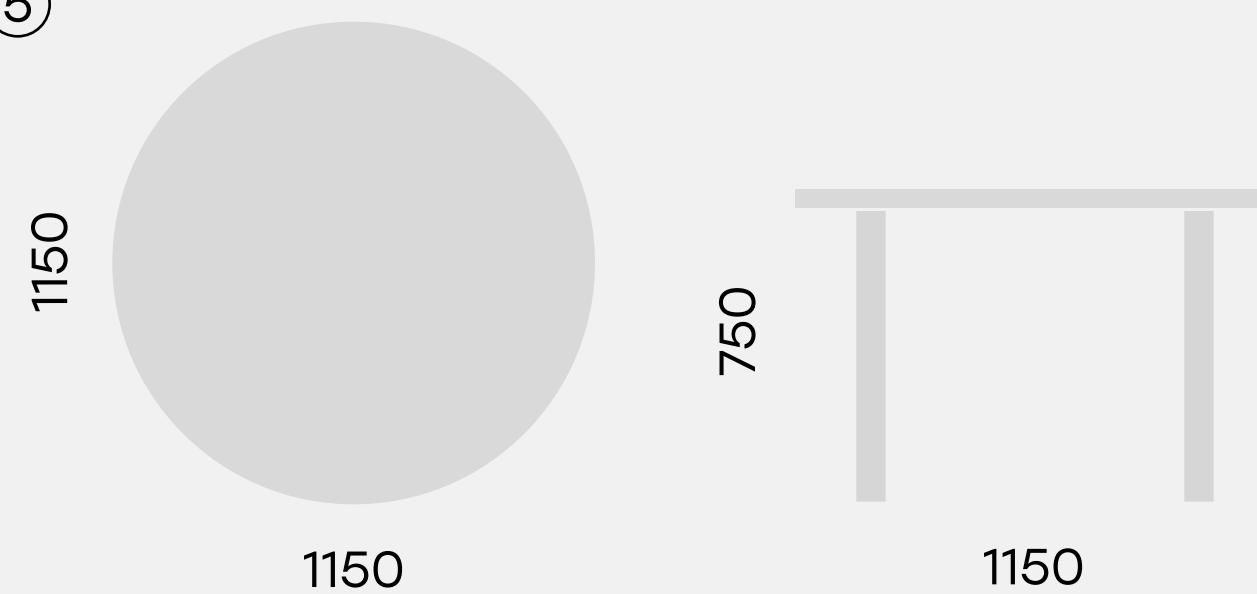

Стол круглый PROSTO 85

④

[75.0044.85](#)

Стол круглый PROSTO 85 на центральной опоре

⑤

[75.0045.115](#)

Стол круглый PROSTO 115

⑥