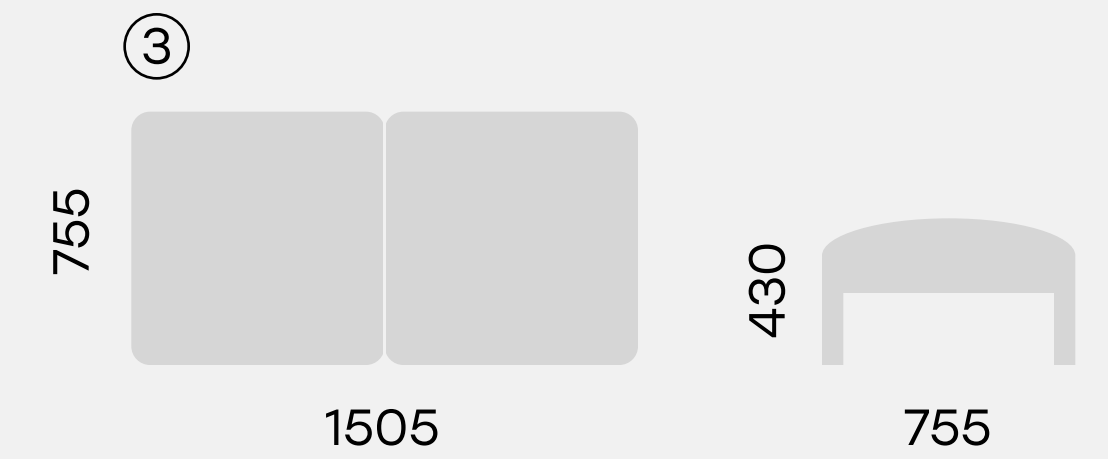

73.0127

Скамья 2-местная NAURA