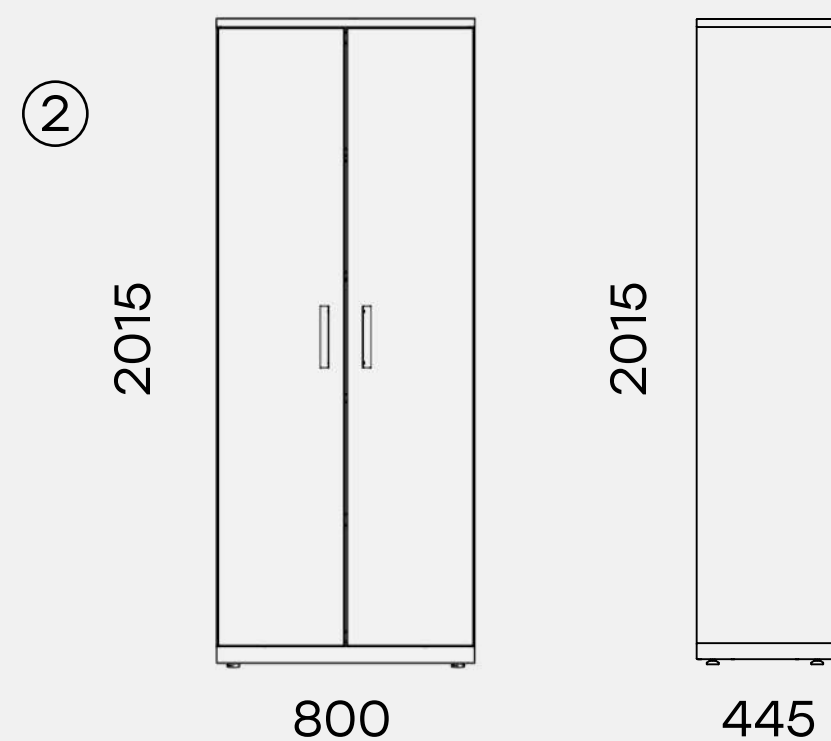

72.1002.80.5

Шкаф архивный большой
OASYS ША-80x5-02