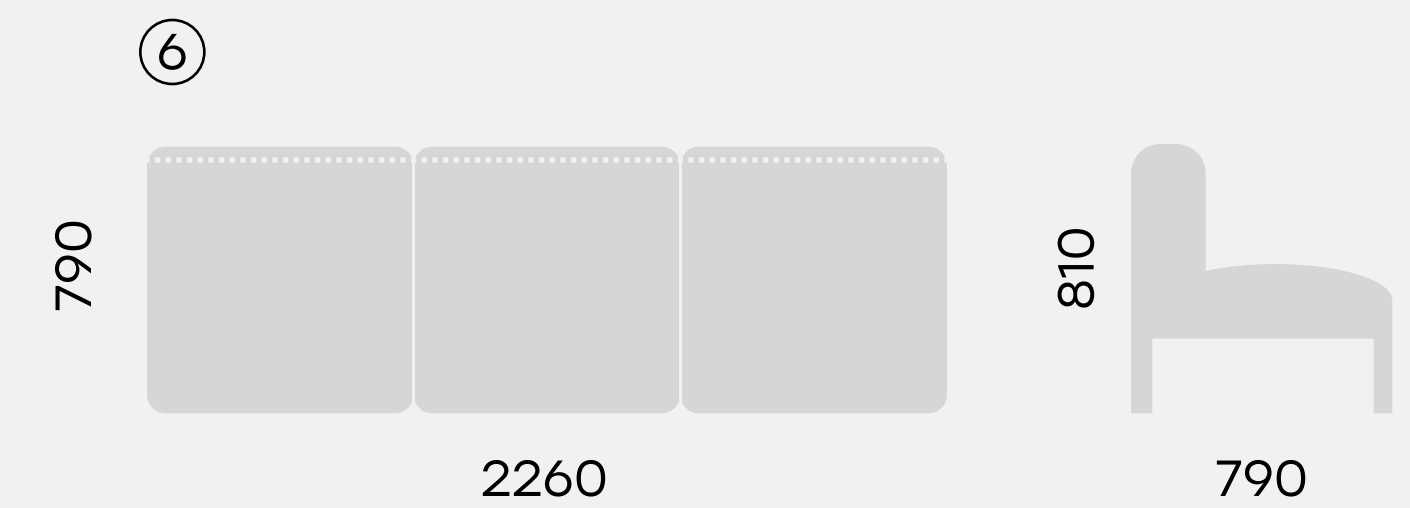

73.0102
Диван 3-местный-01 NAURA