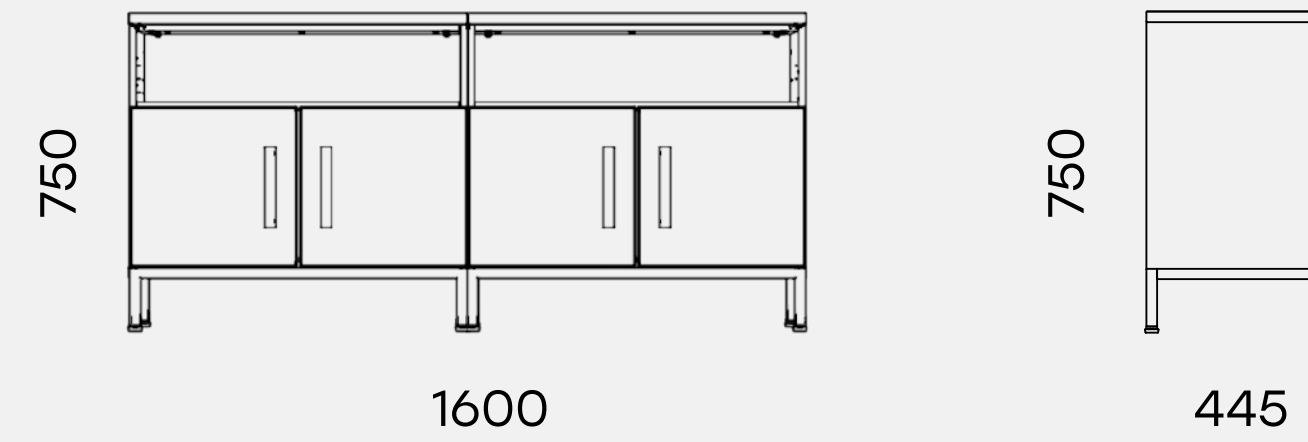

Подставка скамейка OASYS ЛП-80-01

Размеры

25

[72.1021.160.1,5](#)

Тумба OASYS T-160x1,5-01

26

[72.1022.80](#)

Приставка к бенч-системе OASYS
ПБС-80x2-01