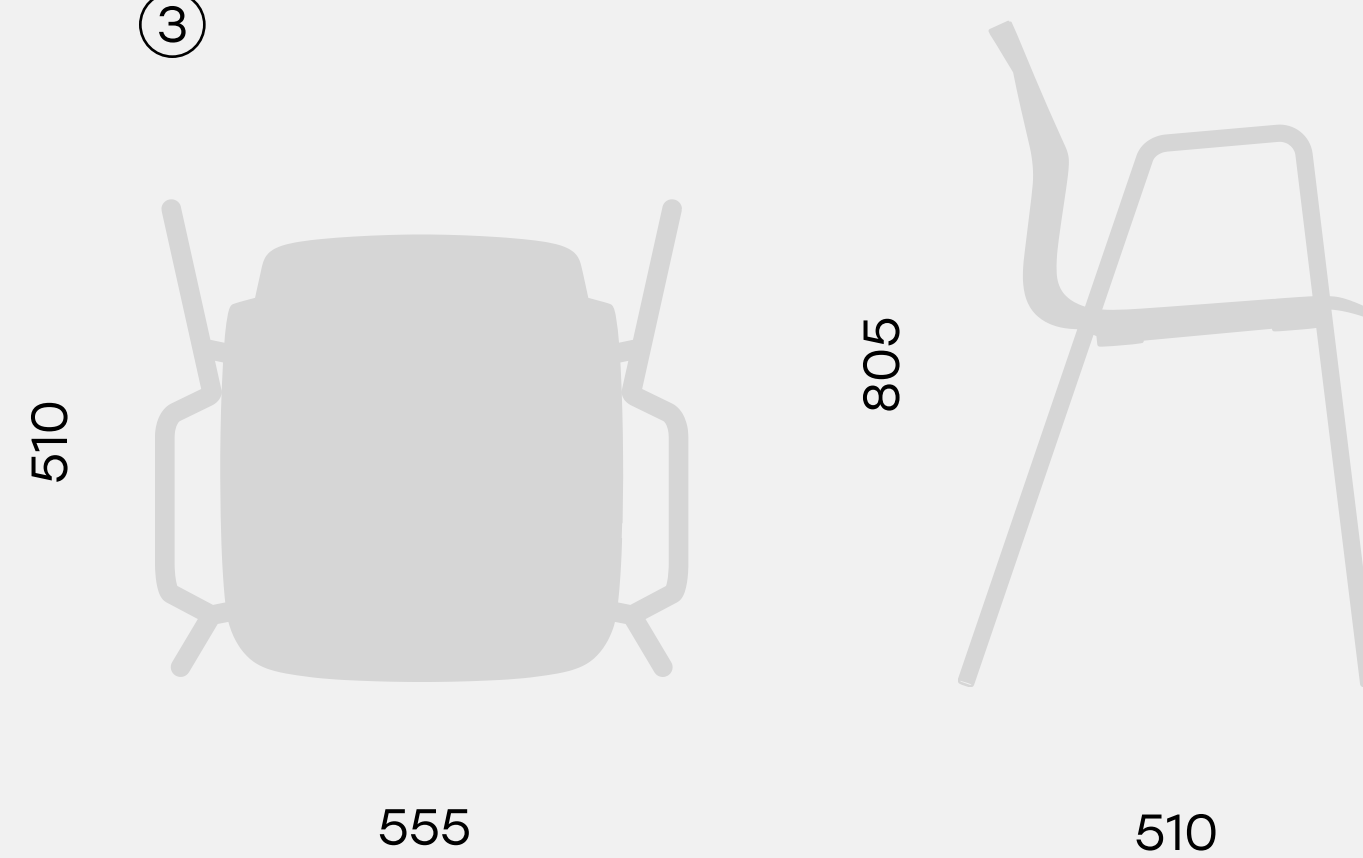

Стул штабелируемый с ручками на колёсиках LOVKO

Размеры

①

75.0003
Табурет LOVKO

②

75.0001
Стул штабелируемый LOVKO

③

75.0002
Стул штабелируемый с ручками LOVKO