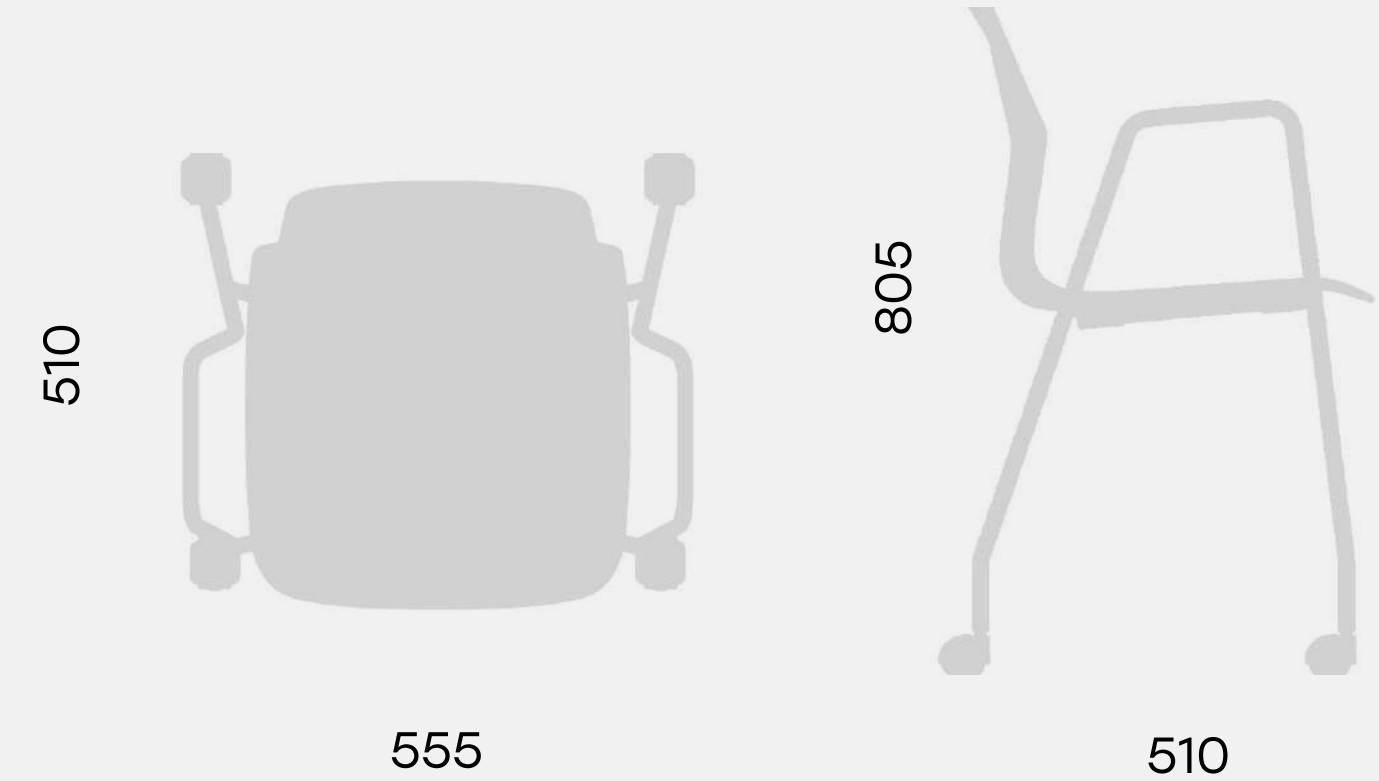

75.0008

Стул штабелируемый на колёсиках LOVKO

⑦