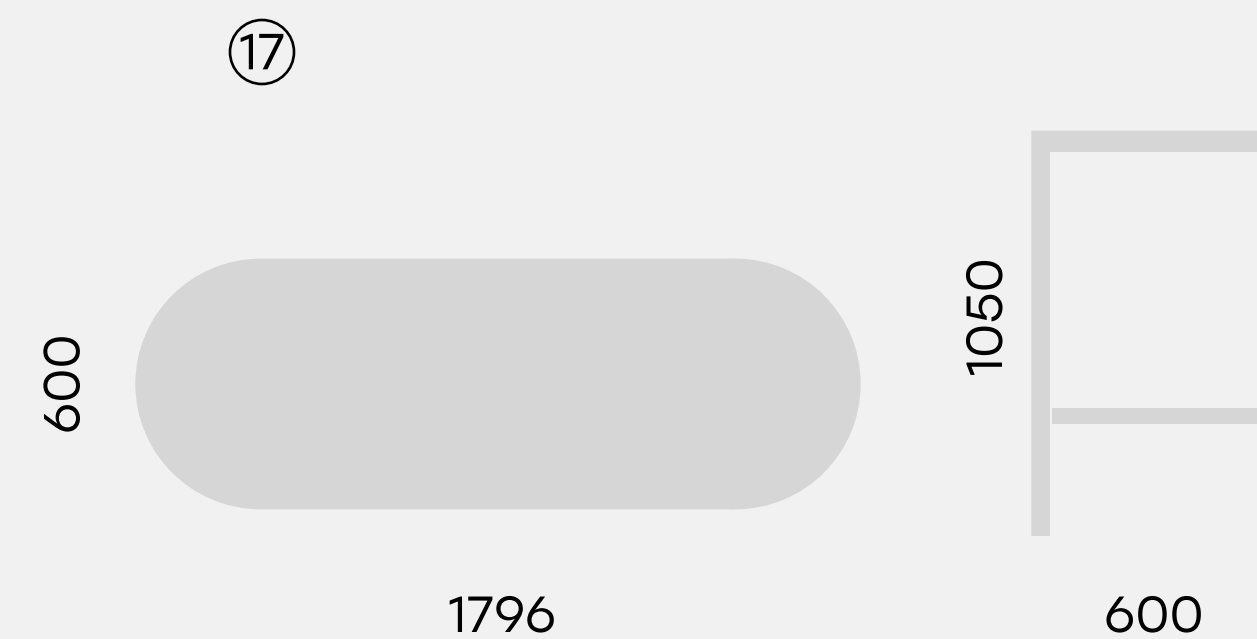

[75.1019.85](#)
Стол барный круглый GIBKO 85 h105

[75.1016.85](#)
Стол низкий круглый GIBKO 85

[75.1017.85](#)
Стол круглый GIBKO 85

[75.1020.180.60](#)
Стол барный овальный GIBKO 180x60 h105

75.1030

Стол комбинированный GIBKO