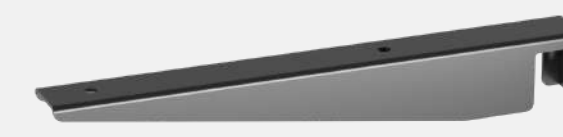

71.0060
Столешница крайняя

71.0065
Столешница крайняя Бенч

Столешница с кабелепроводом имеет щётки шириной в 30 мм с одной стороны, что позволяет провести провода в любом месте по всей ширине столешницы – и не требует никаких дополнительных усилий.

71.0024
Кронштейн для
брифинг приставки

71.0015
Кабельный лоток

71.0005
Кабель-канал

71.0010
Кабель-канал Бенч

71.0017
Кронштейн крайний

71.0018
Кронштейн крайний малый

Экраны

71.0100
Экран Акустический