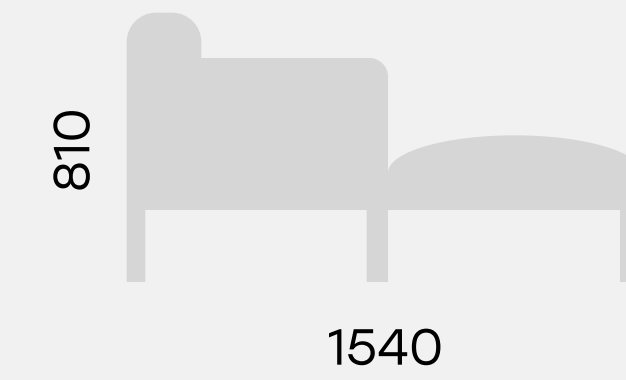

⑧

73.0112
Диван угловой 4-местный NAURA