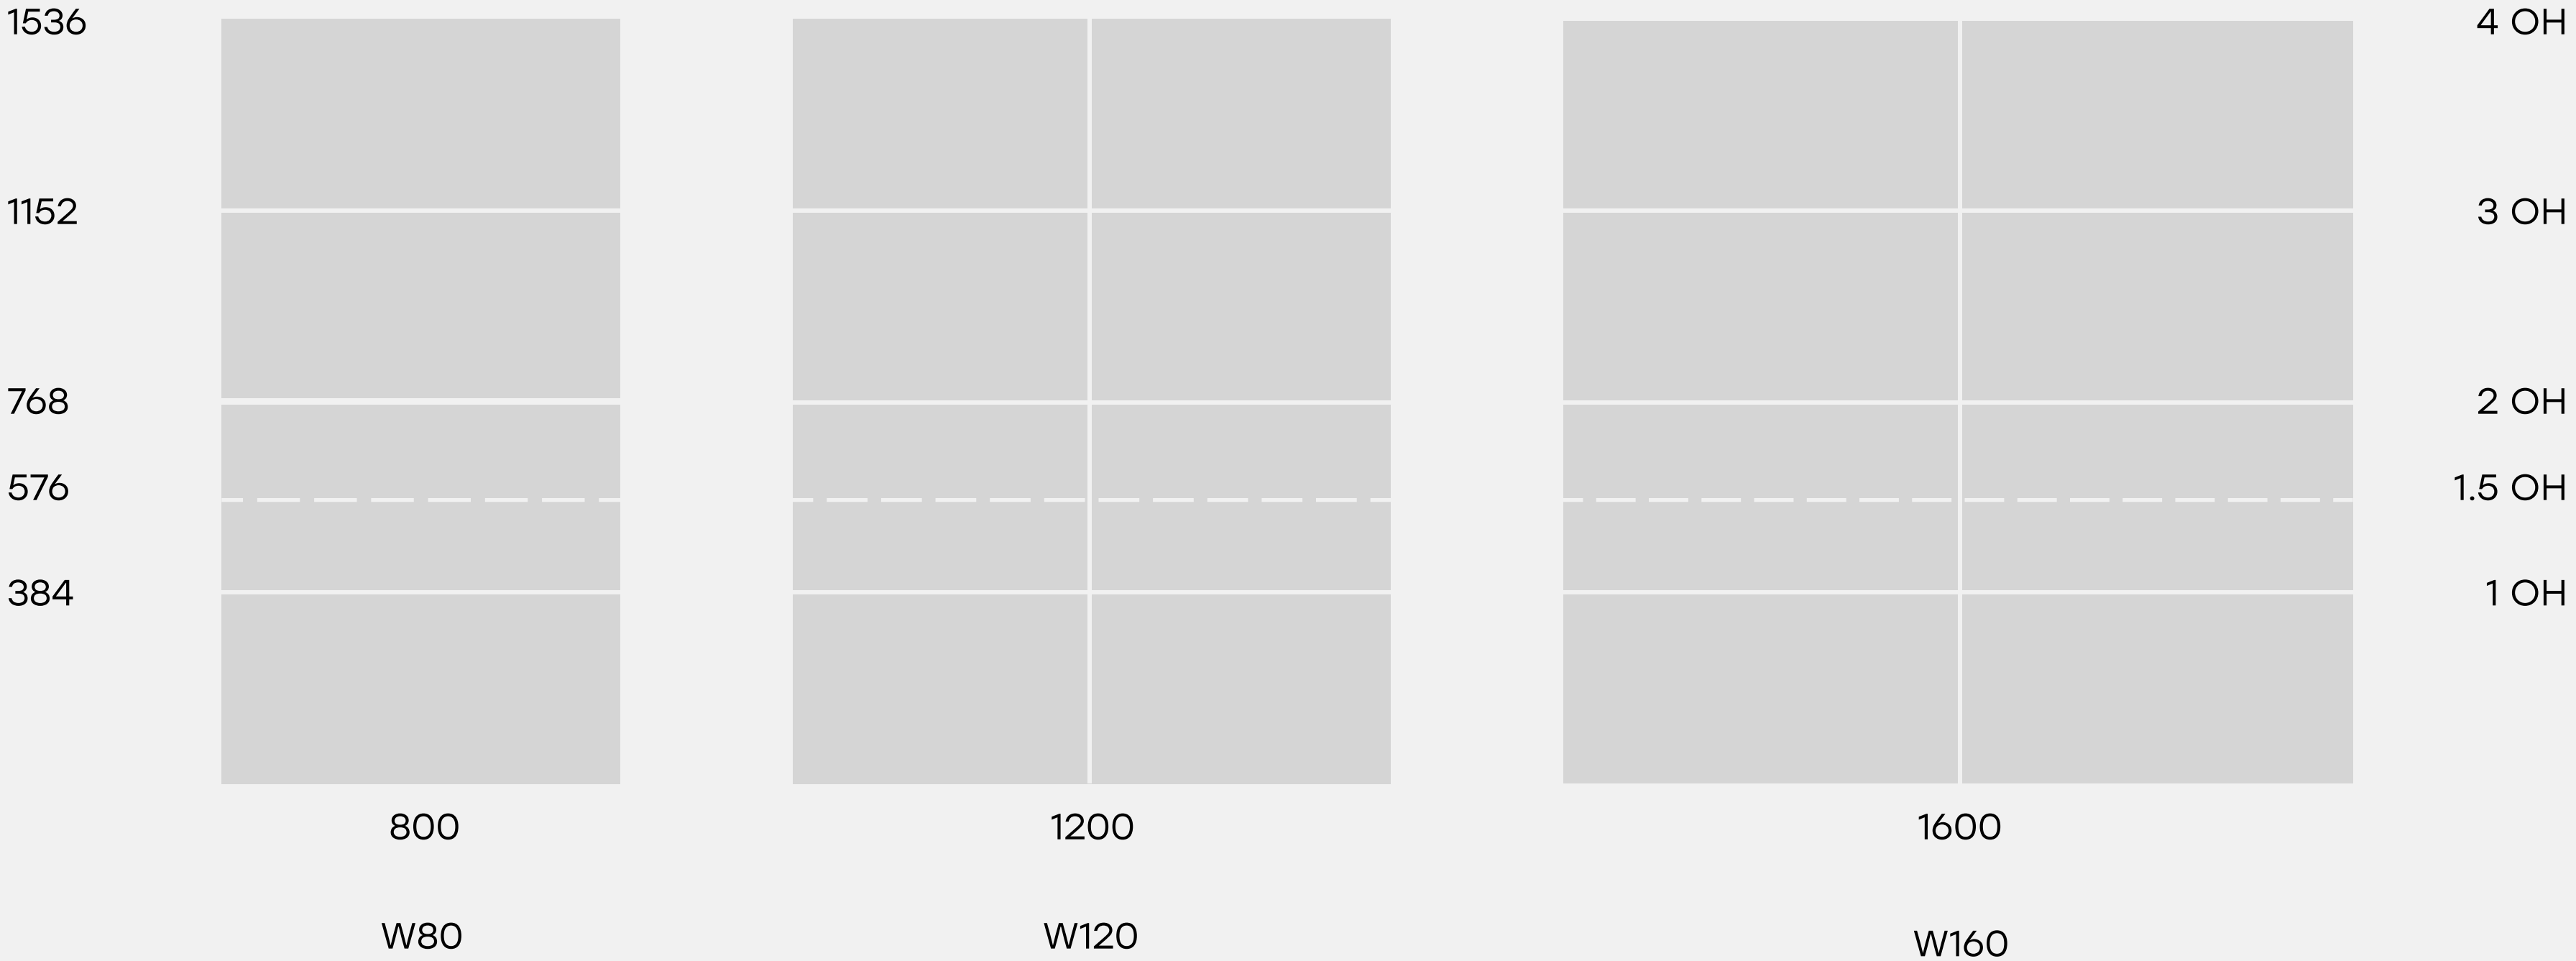

Размеры

Корпус

для сдвижных дверей

ОН = 384 mm
Глубина = 445 mm

ОН – условное обозначение шага
высоты корпусов и ярусов хранения