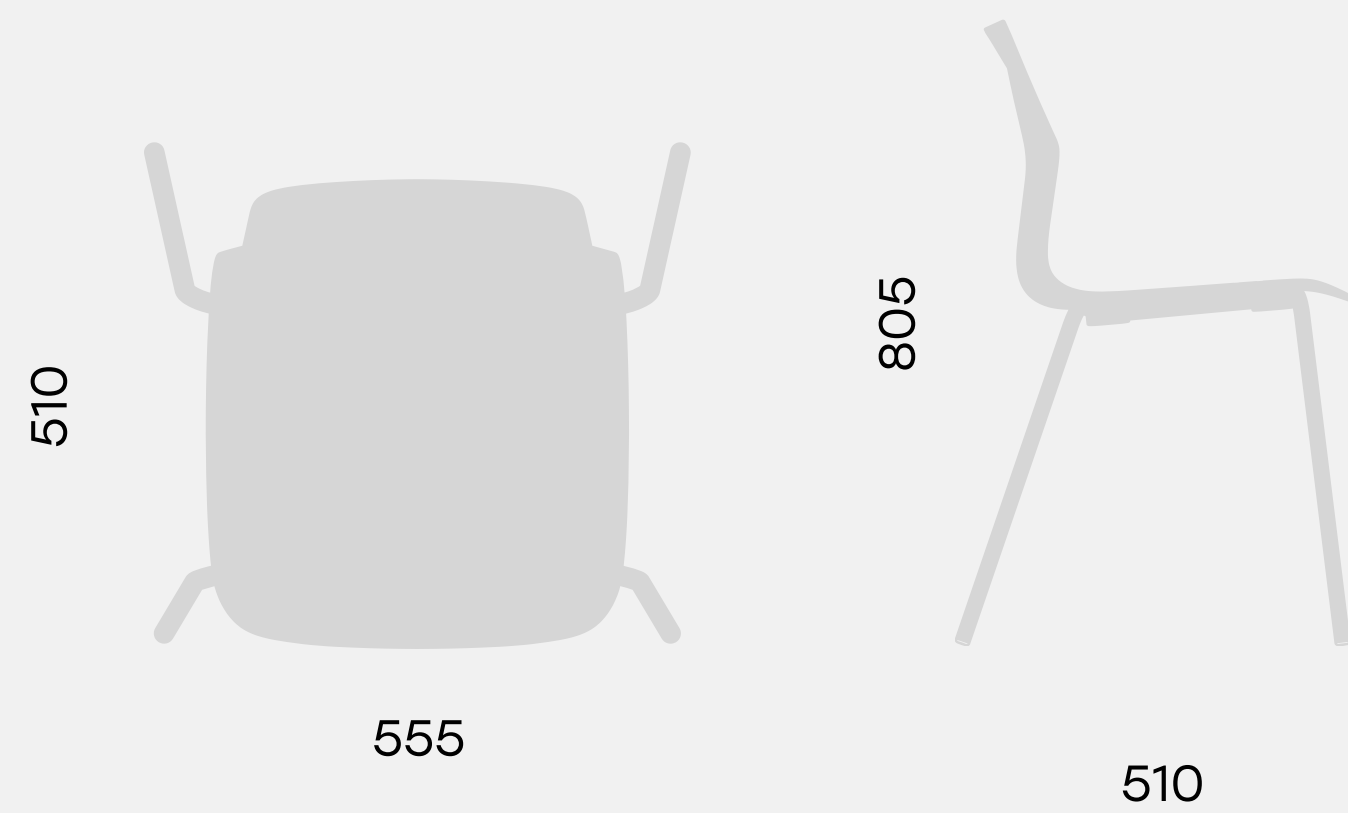

Стул штабелируемый с ручками на колёсиках LOVKO

Размеры

①

75.0003
Табурет LOVKO

②

75.0001
Стул штабелируемый LOVKO

③

75.0002
Стул штабелируемый с ручками LOVKO