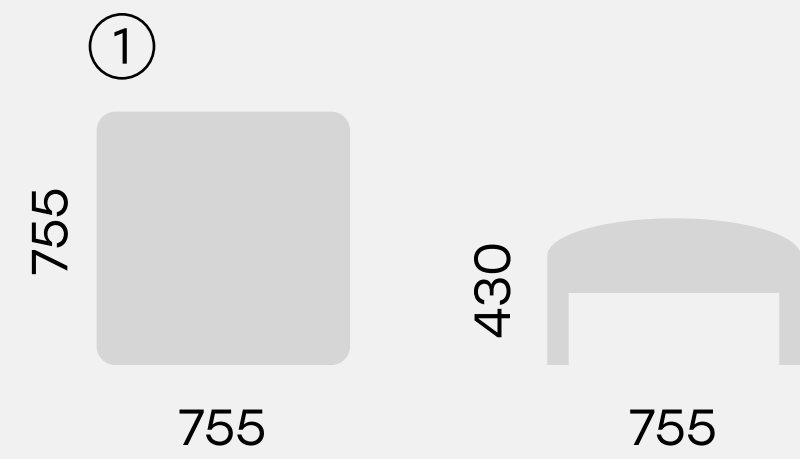

73.0108

Диван высокий 3-местный-01 NAURA

73.0106

Диван высокий 2-местный с боковой столешницей NAURA

73.0110

Диван высокий 3-местный с двумя столешницами NAURA

73.0109

Диван высокий 3-местный с боковой столешницей NAURA