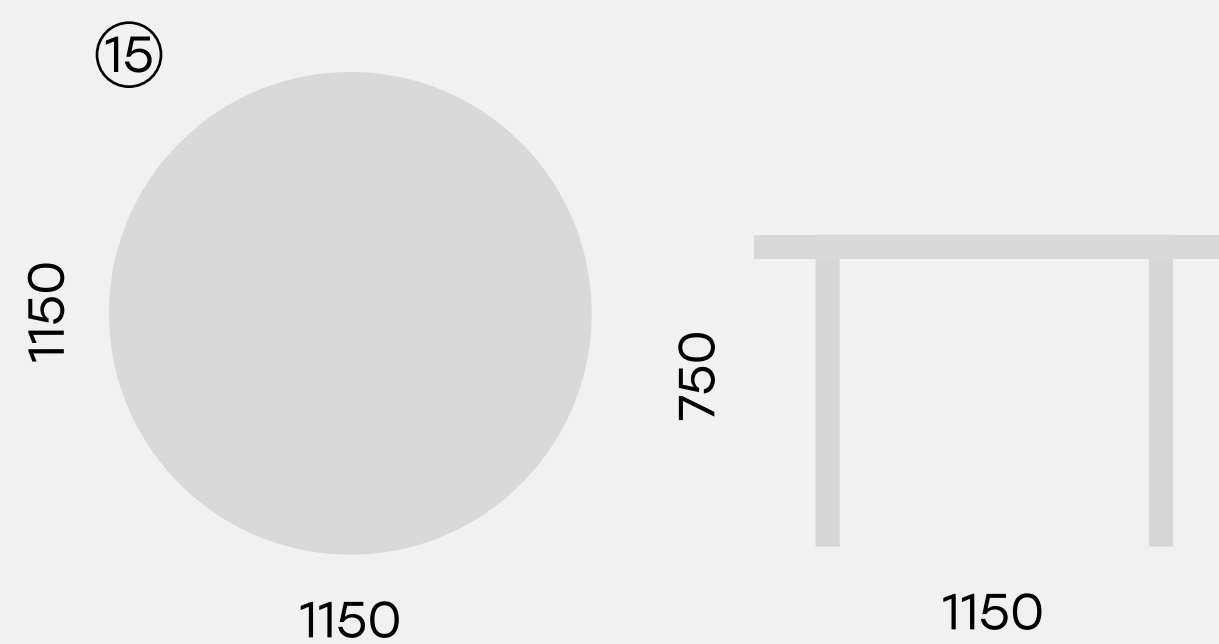

[75.1024.140.60](#)
Рабочая станция GIBKO PC-140x60-02

⑫

[75.1026.140.60](#)
Рабочая станция GIBKO PC-140x60-03

[75.1016.60](#)
Стол низкий круглый GIBKO 60

[75.1017.60](#)
Стол круглый GIBKO 60

[75.1018.115](#)
Стол круглый GIBKO 85