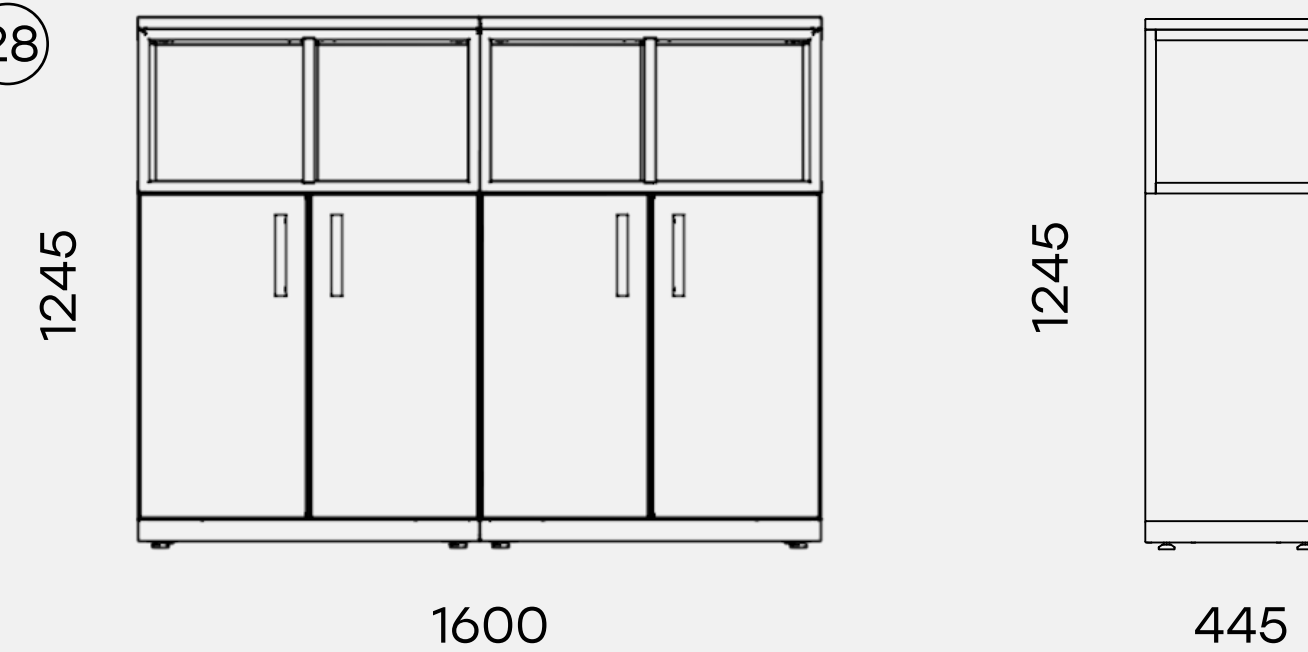

[72.1023.80](#)

Приставка к бенч-системе OASYS
ПБС-80x2-02

28