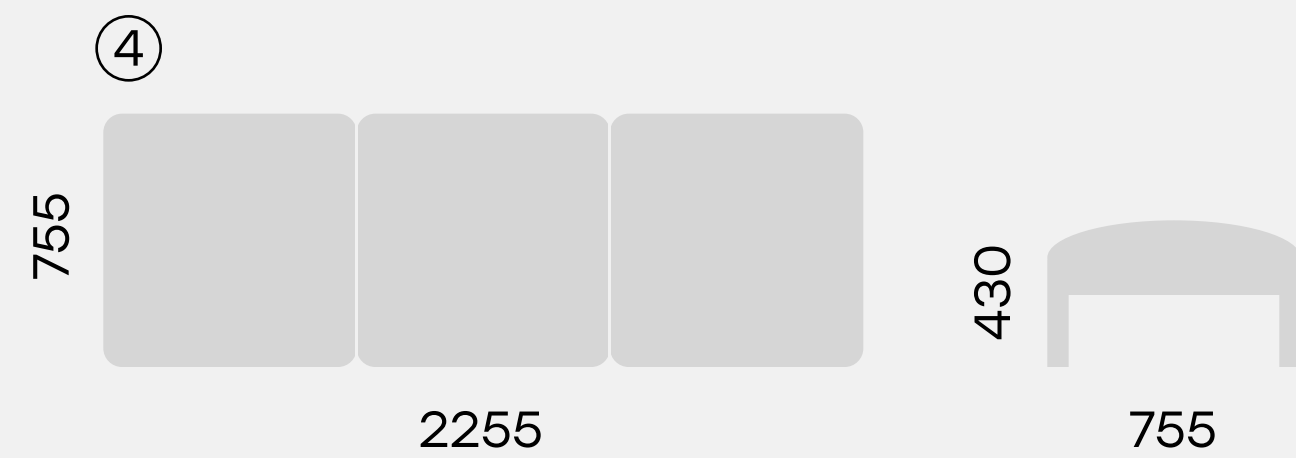

73.0128

Скамья 3-местная NAURA