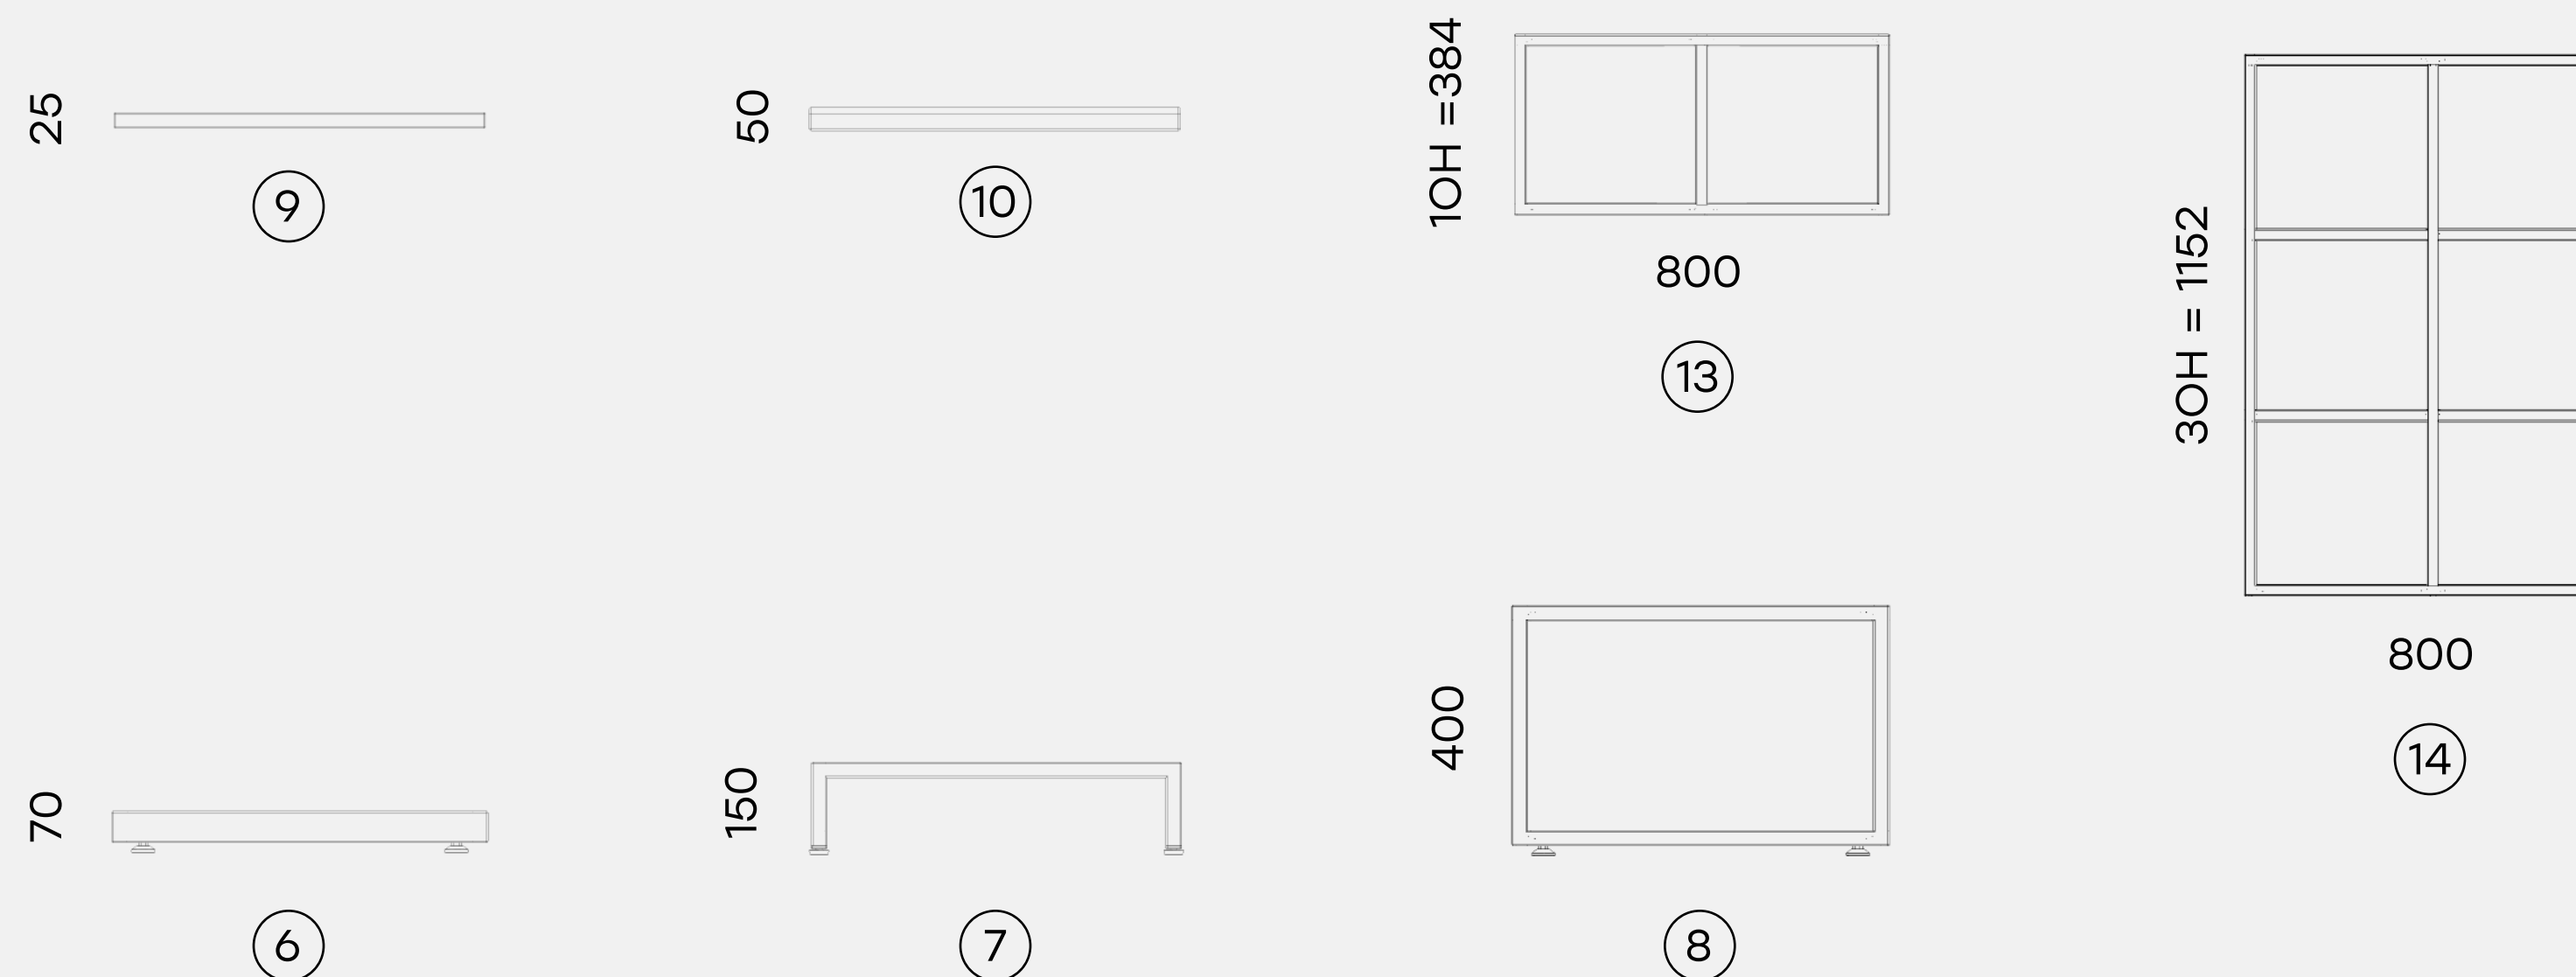

Ширина W Глубина	W 40	W 60	W 80	W 120	W 160
445 мм	6-7-8-9-10-11-12-13	6-7-8-9-10-11-12	6-7-8-9-10-11-12-13-14-15	6	6

Корпуса полностью выполнены из ЛДСП 16 мм с кромкой ABS 0,5 мм.

Фасады выполнены из ЛДСП 16 мм с кромкой ABS 2,0 мм.