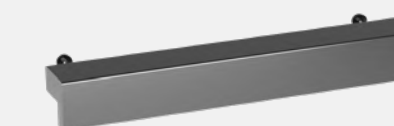

72.0095.80.1
Топ-рамка 1 OH W800

72.0095.80.3
Топ-рамка 3 OH W800

Ручка

72.0085.128 Ручка 128

72.0085.160 Ручка 160

72.0085.320 Ручка 320

Размеры

Модули