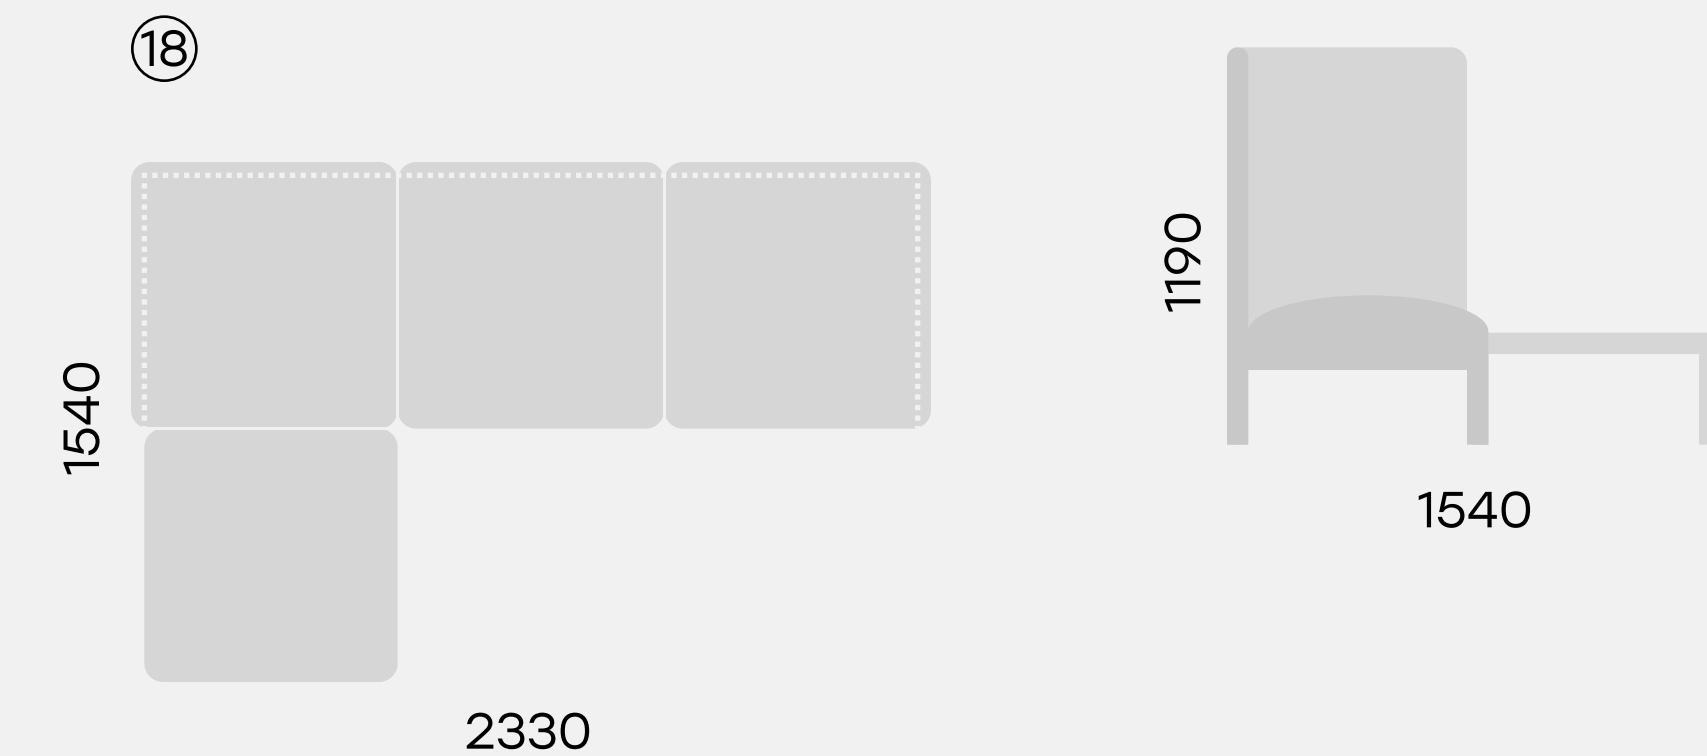

73.0108

Диван высокий 3-местный-01 NAURA

73.0106

Диван высокий 2-местный с боковой столешницей NAURA

73.0110

Диван высокий 3-местный с двумя столешницами NAURA

73.0109

Диван высокий 3-местный с боковой столешницей NAURA