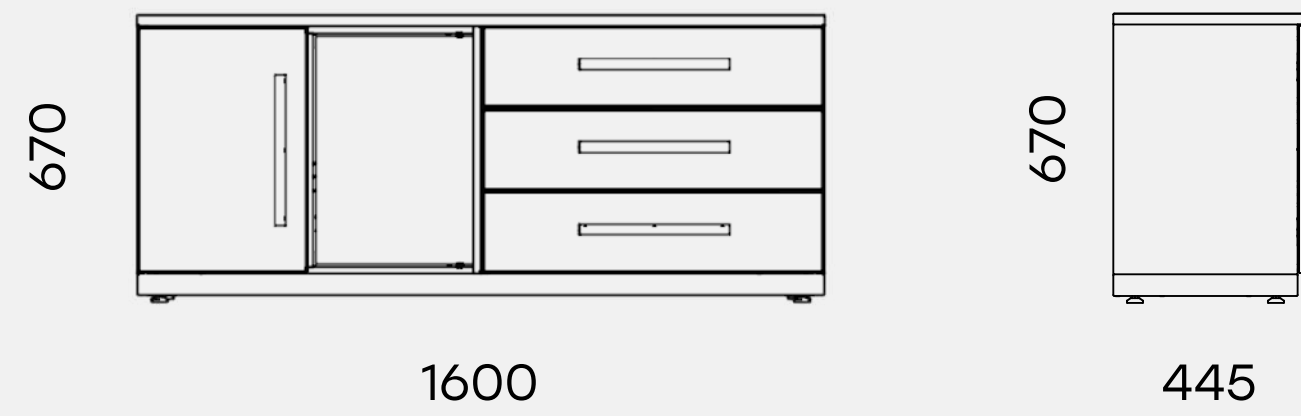

Подставка скамейка OASYS ЛП-80-01

Размеры

25

[72.1021.160.1,5](#)

Тумба OASYS T-160x1,5-01

26

[72.1022.80](#)

Приставка к бенч-системе OASYS
ПБС-80x2-01