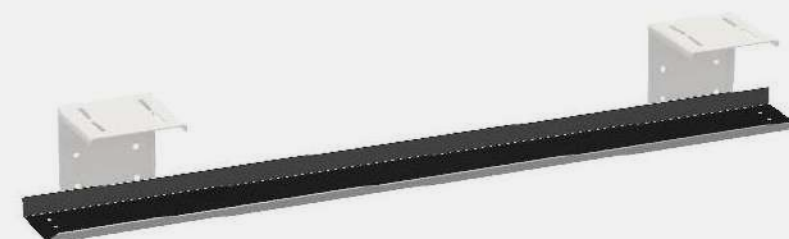

75.0072
Крючок

Кабельные лотки

71.0051.120
Кабельный лоток 120 D.SYS

71.0051.140
Кабельный лоток 140 D.SYS

Столешницы

[75.0031](#)
Столешница 60x60
[75.0032](#)
Столешница 85x85

[75.0035](#)
Столешница 120x60
[75.0036](#)
Столешница 140x60