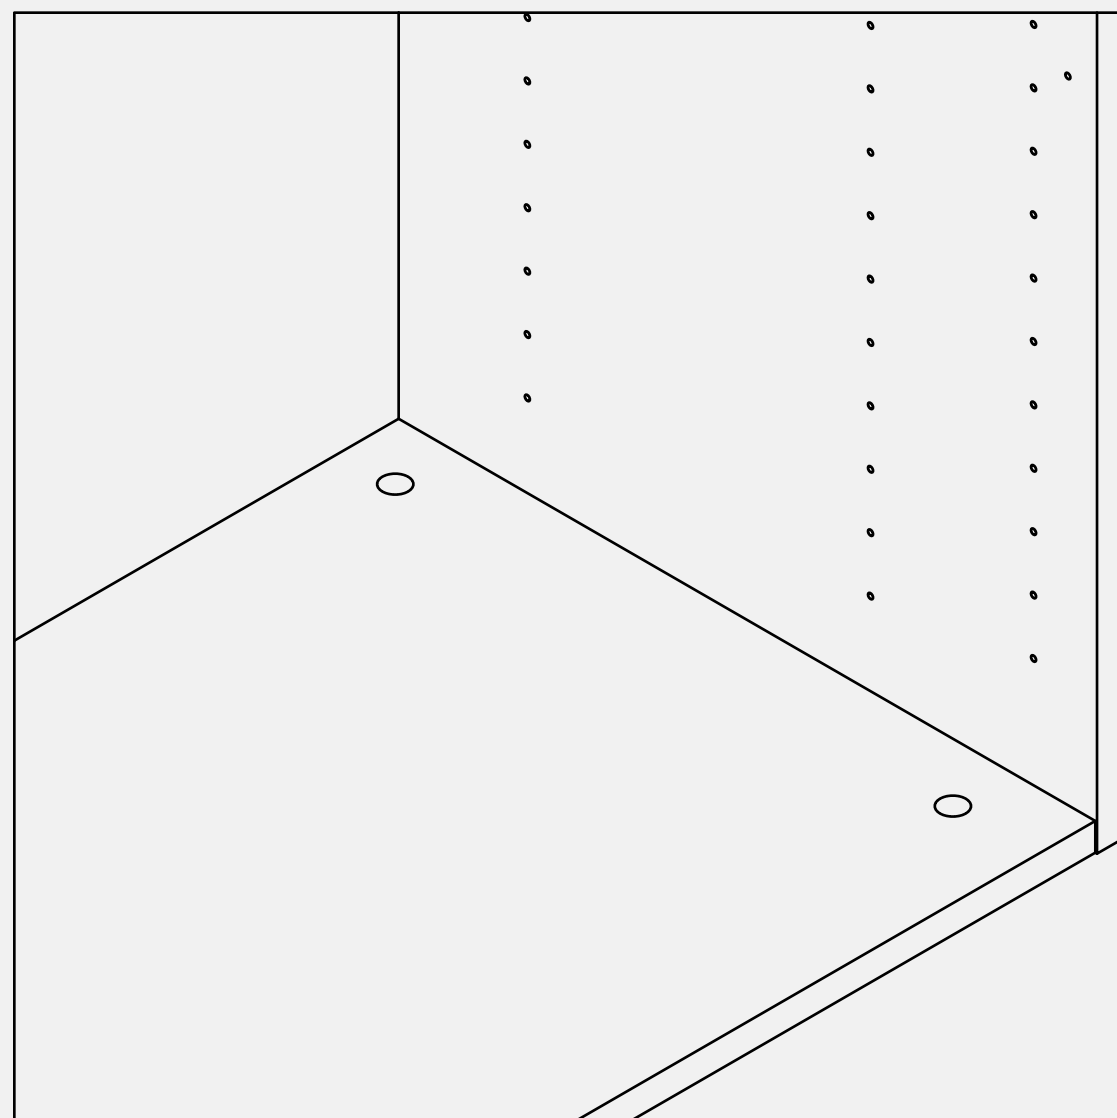

Oasys
Корпус

для установки накладных дверей, ящиков
или использования в виде стеллажа

72.0040