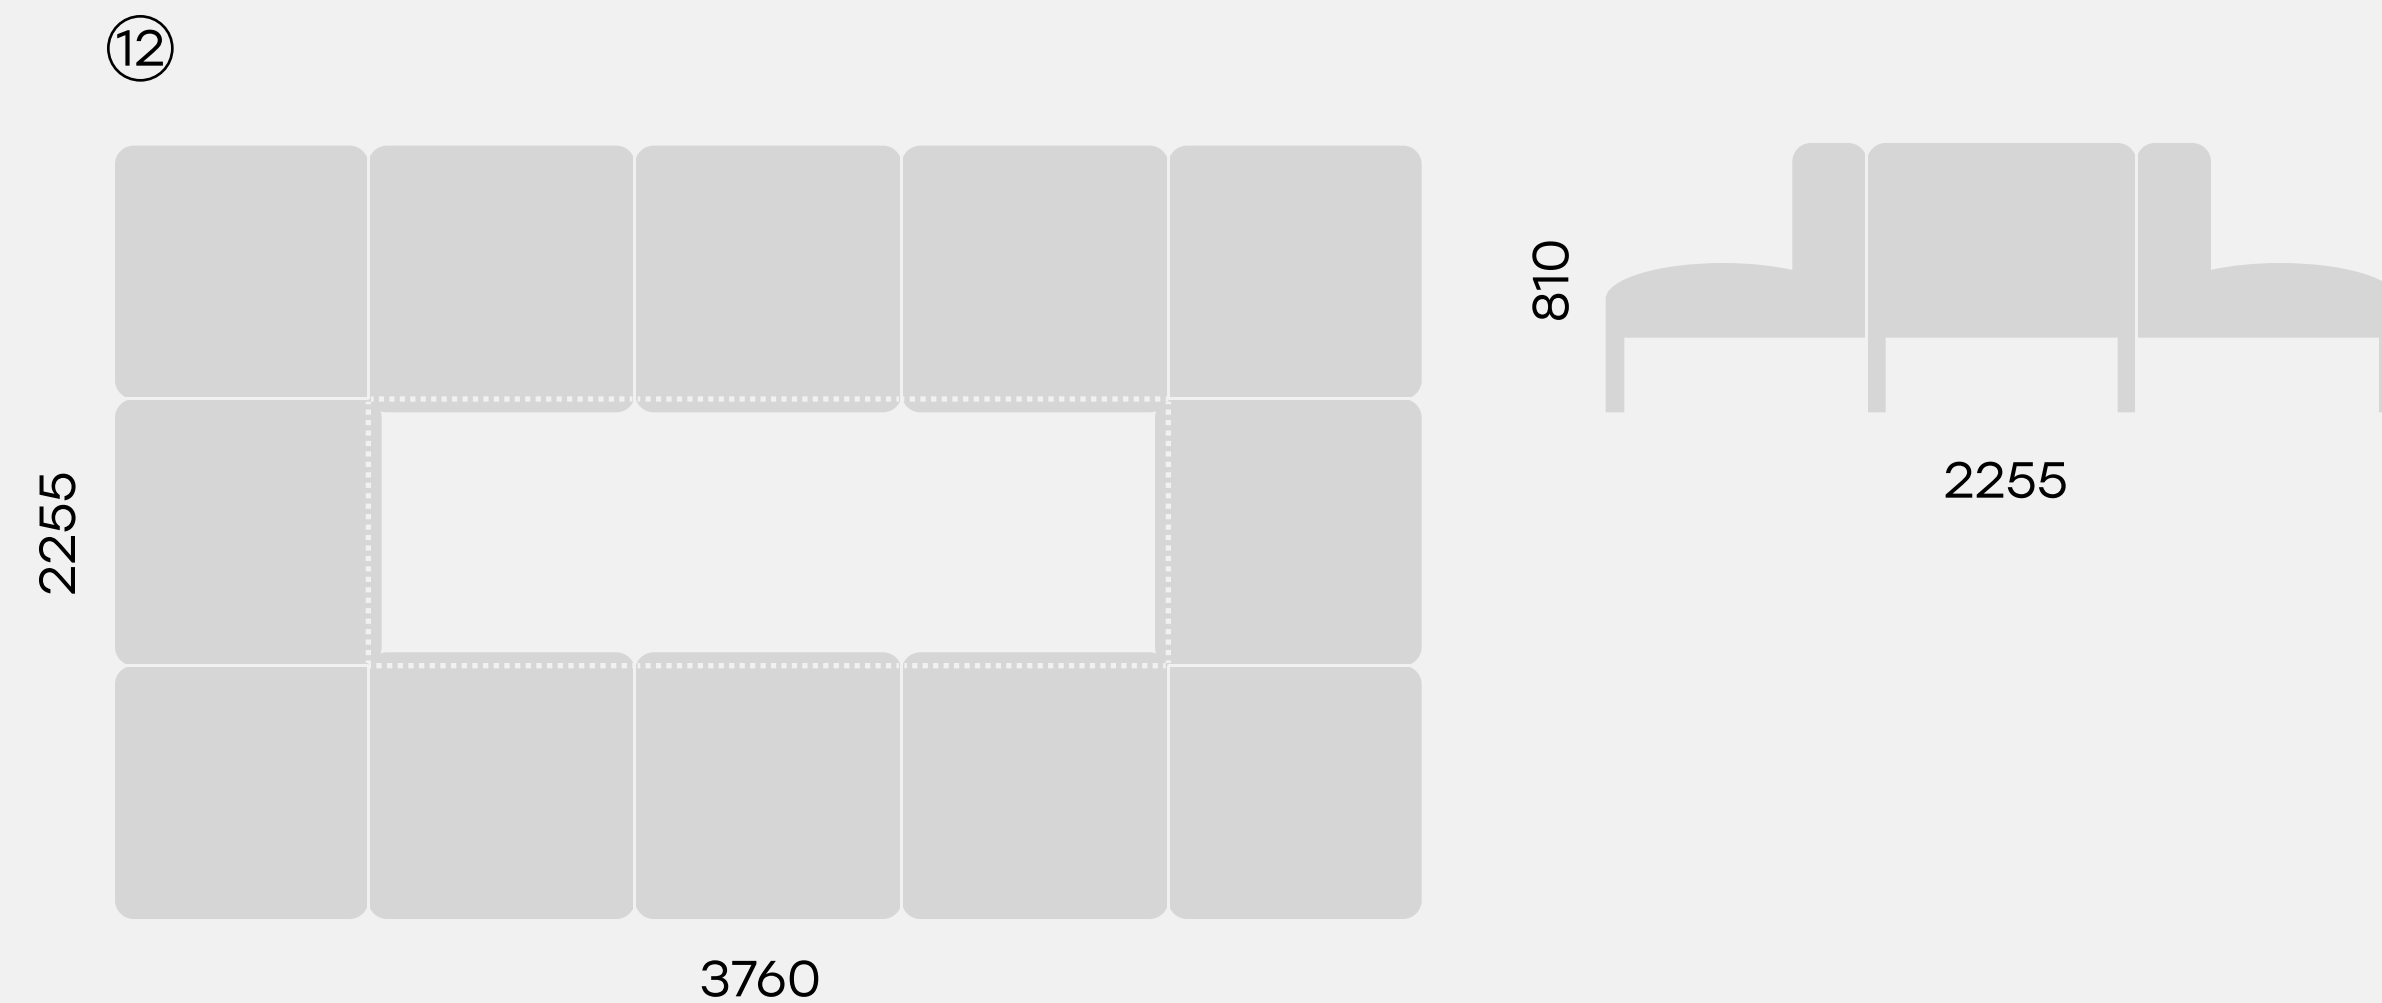

⑨

73.0115
Диван угловой 5-местный со столешницей NAURA

⑩

73.0114
Диван угловой 6-местный с боковыми столешницами NAURA

73.0113

Диван угловой 5-местный с боковой столешницей NAURA

73.0133

Диван 12-местный NAURA