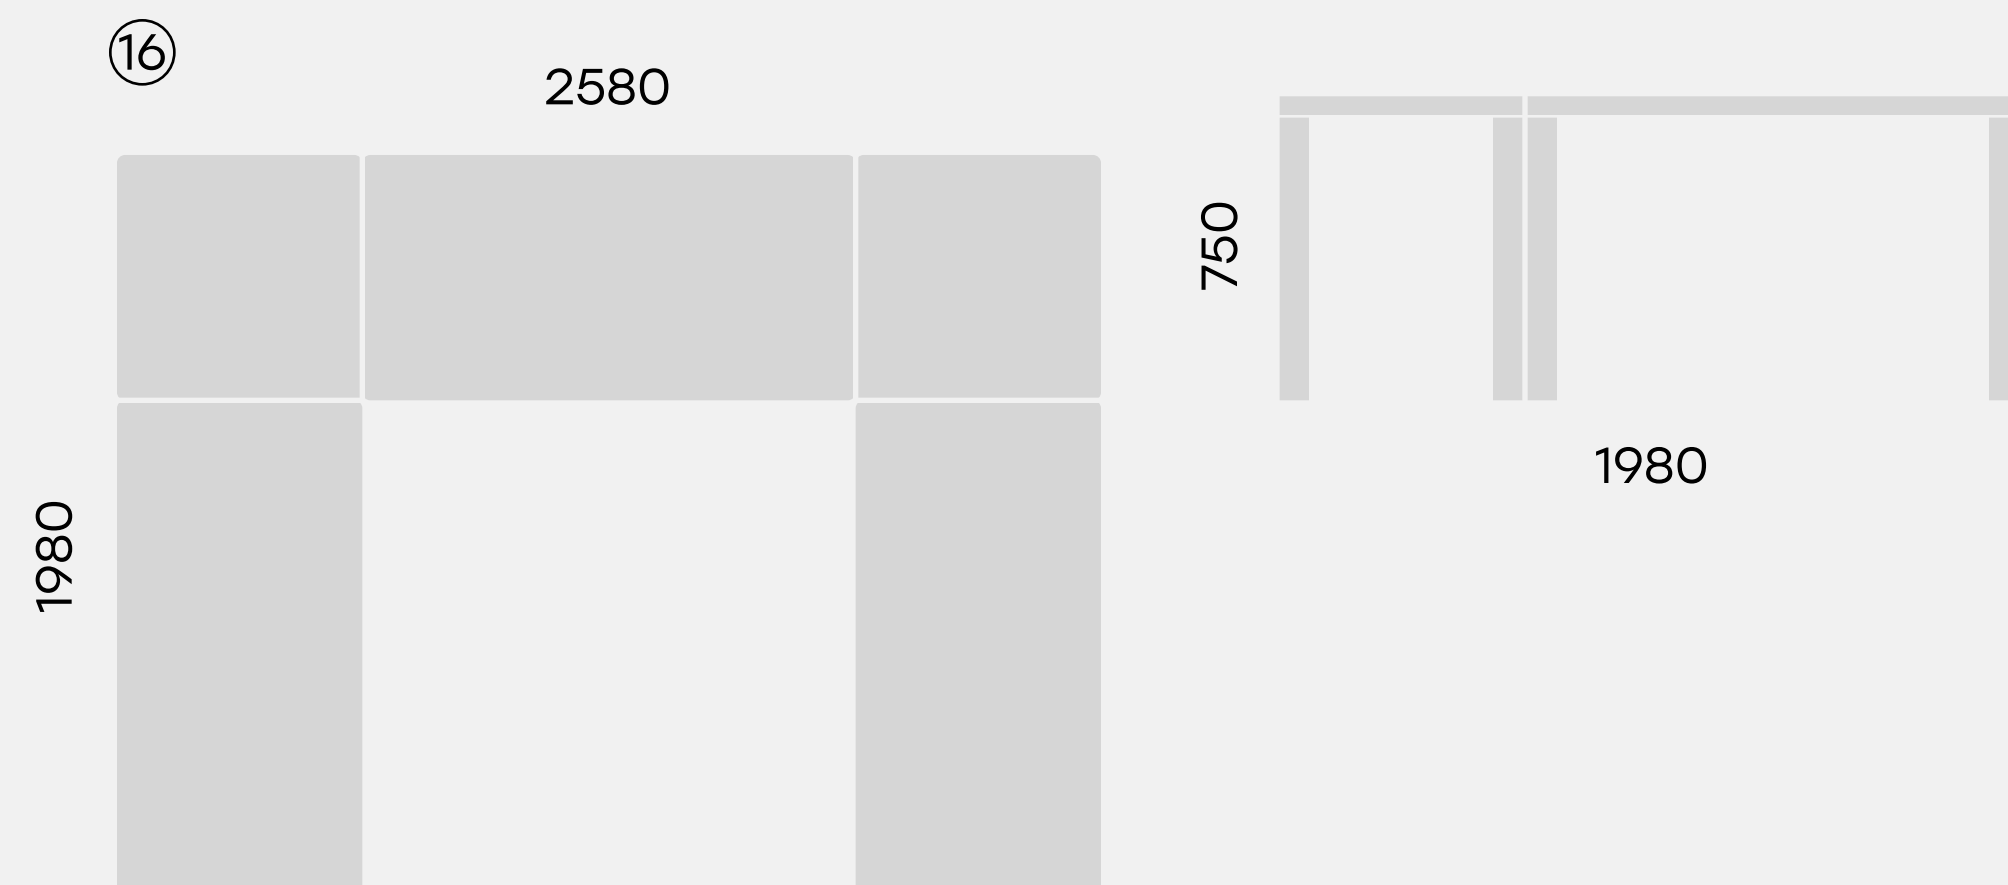

75.0063

Стол комбинированный-П PROSTO