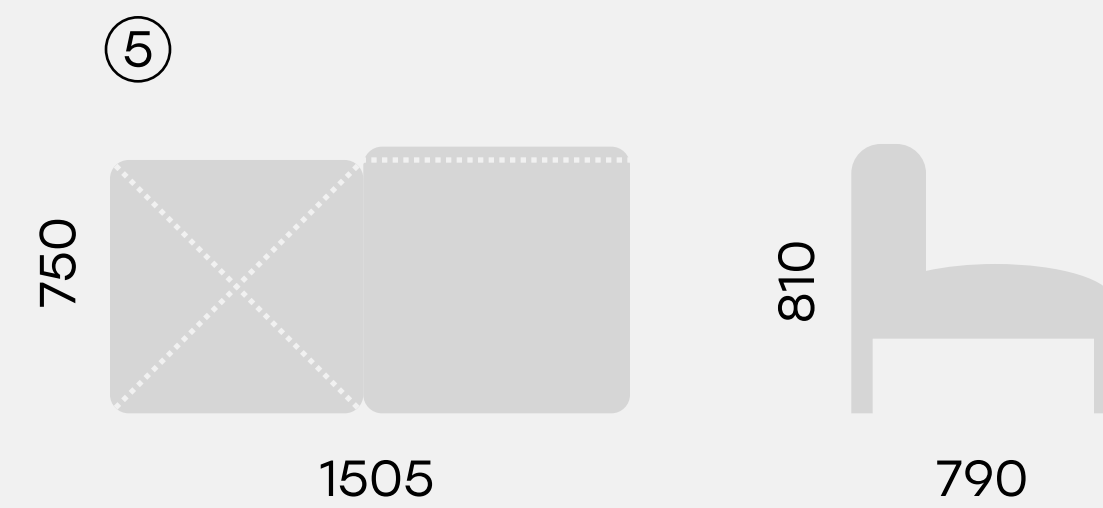

73.0121
Кресло с боковой столешницей NAURA