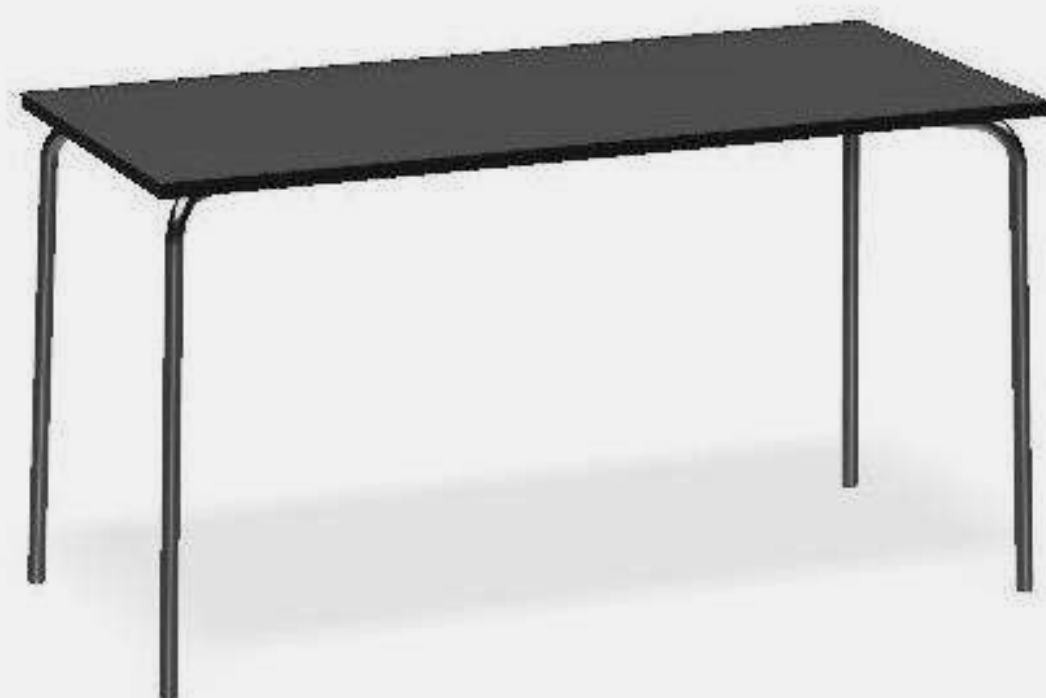

При простом дизайне у столов *dobro* есть много дополнительных возможностей: акустические экраны, кабельные лотки, бортики, крючки. Столешницы изготовлены из ЛДСП, основа – металлический каркас. Столы Gibko – легкие, функциональные, надежные.

[75.1002.85.85](#)

Стол квадратный GIBKO 85x85

③

[75.1003.60.60](#)

Стол барный GIBKO 60x60 h105

④

[75.1005.120.60](#)

Стол прямоугольный GIBKO 120x60