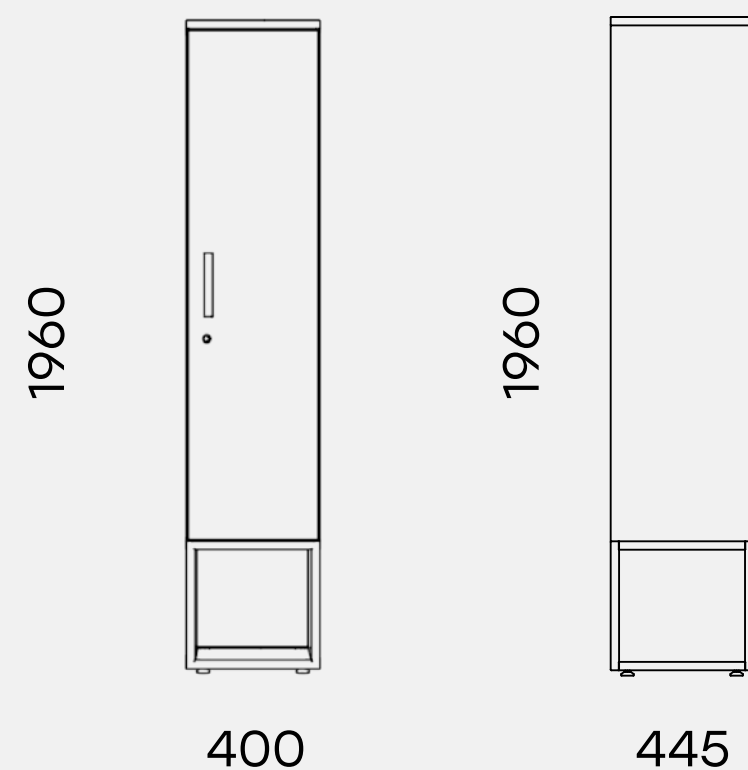

Размеры

17

[72.1011.80.2](#)

Шкаф архивный малый
OASYS ША-80x2-05

18

[72.1018.80.4](#)

Система хранения OASYS CX-80-01

19

[72.1019.80.3](#)

Система хранения OASYS CX-80-02

20

[72.1020.80.4](#)

Система хранения OASYS CX-80-03

21

[72.1031.40.5](#)

Локер на подставке OASYS ЛП-40x1

22

[72.1032.40.5](#)

Локер на подставке OASYS ЛП-40x2

23

[72.1033.40.5](#)

Локер на подставке OASYS ЛП-40x4

24

[72.1034.80.1](#)

Подставка скамейка OASYS ЛП-80-01