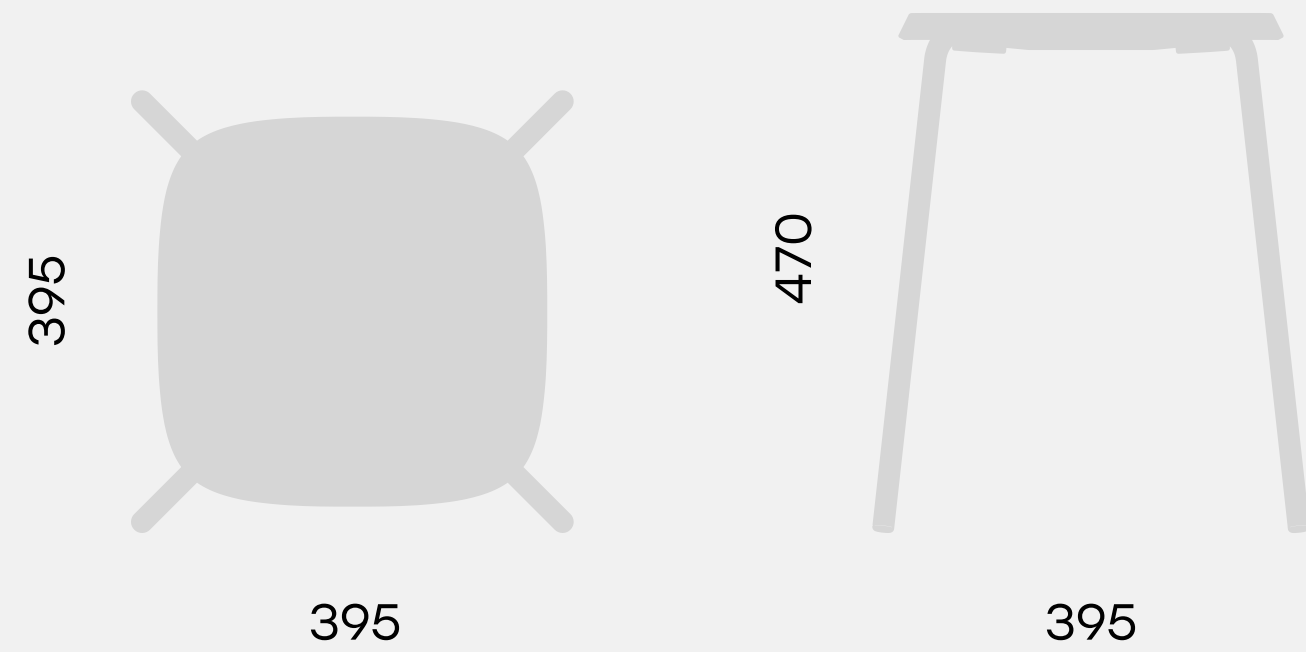

Стул штабелируемый с ручками на колёсиках LOVKO

Размеры

①

75.0003
Табурет LOVKO

②

75.0001
Стул штабелируемый LOVKO

③

75.0002
Стул штабелируемый с ручками LOVKO