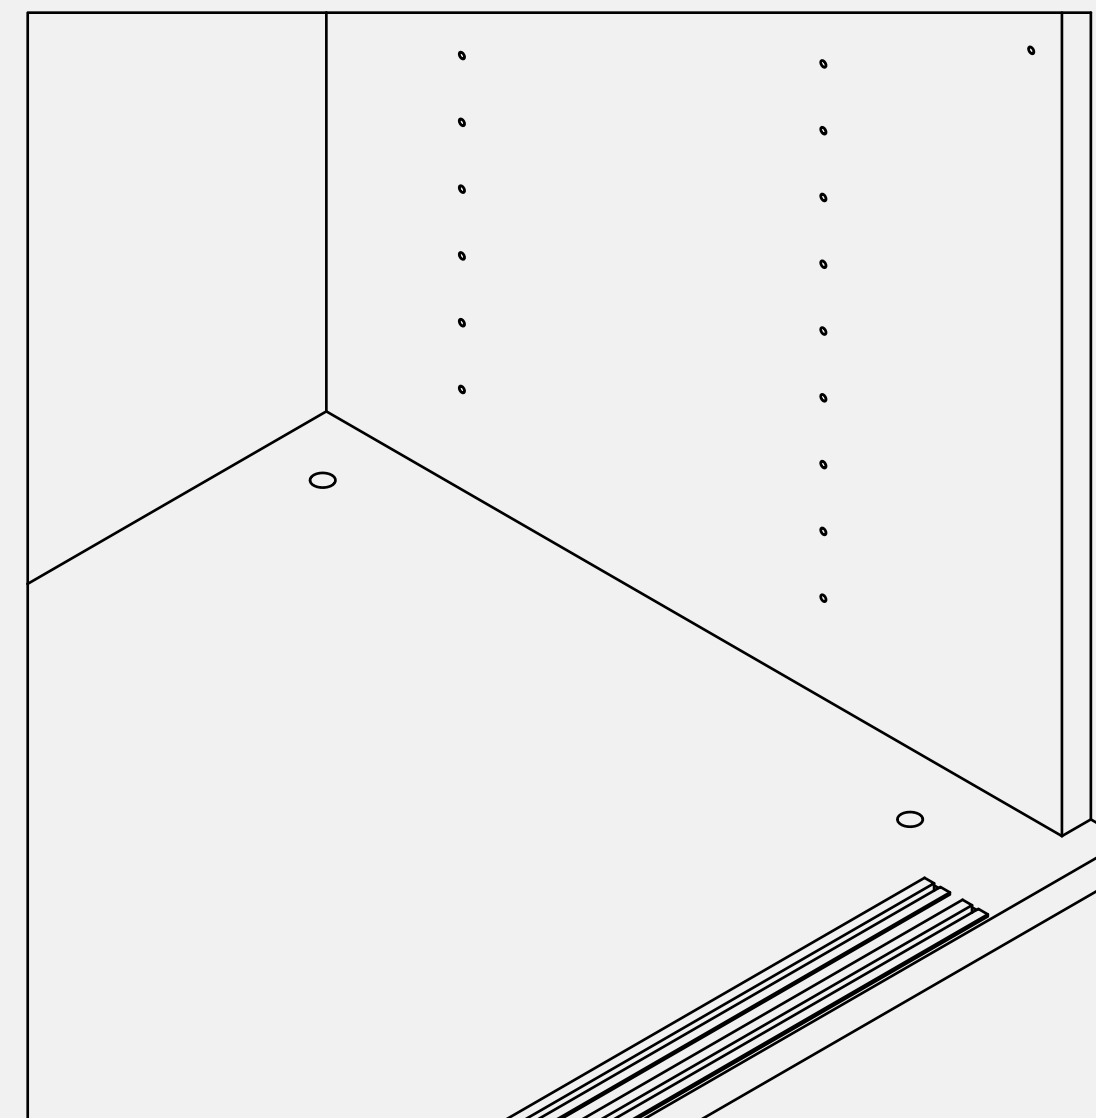

Oasys Корпус
для сдвижных дверей

для установки сдвижных дверей

72.0044