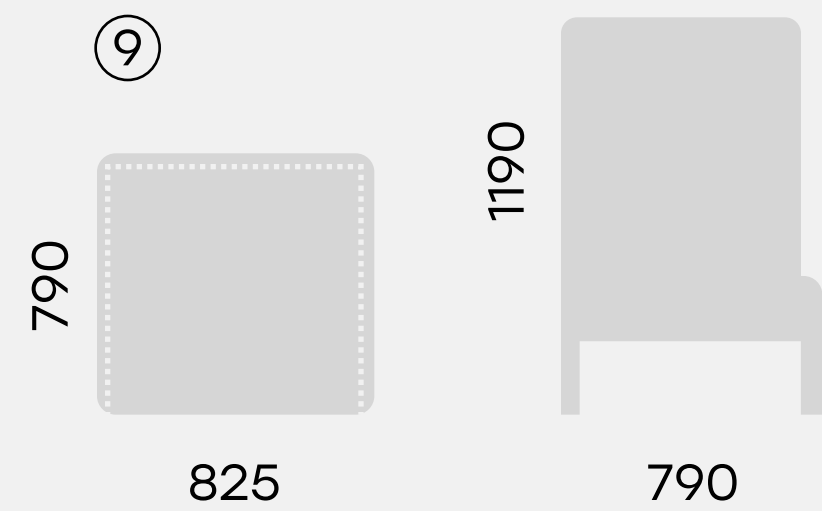

⑦

[73.0135](#)

Кабина 4-местная со столиком NAURA

⑧

[73.0134](#)

Кабина 4-местная открытая со столиком NAURA

[73.0043](#)

Столик для кабинки 100x65 NAURA