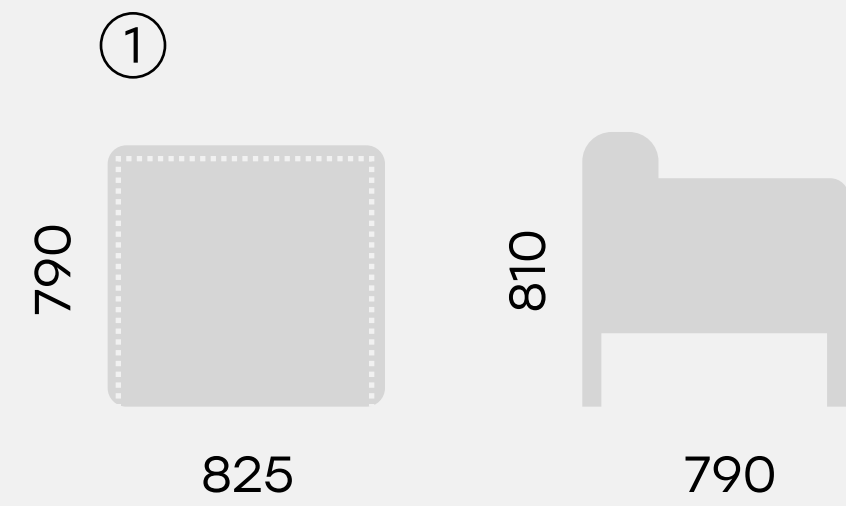

г-образная
спинка

п-образная
спинка

пуф

стол

Размеры

73.0123
Кресло NAURA

73.0101
Диван 2-местный NAURA

73.0104
Диван 3-местный NAURA