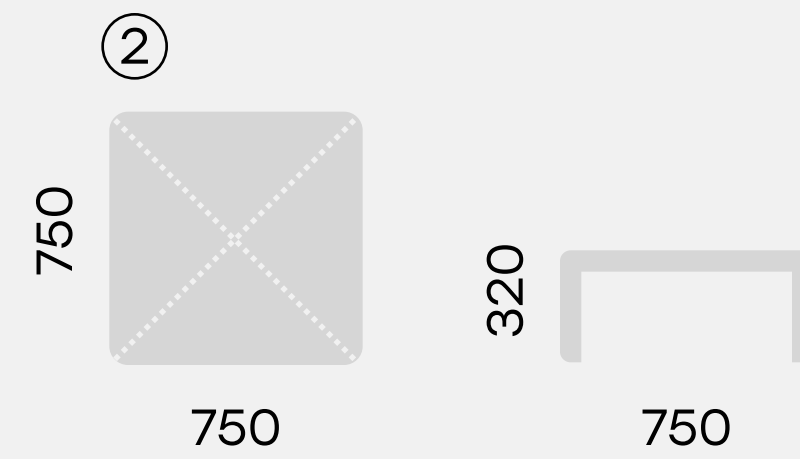

73.0132

Стол кофейный NAURA