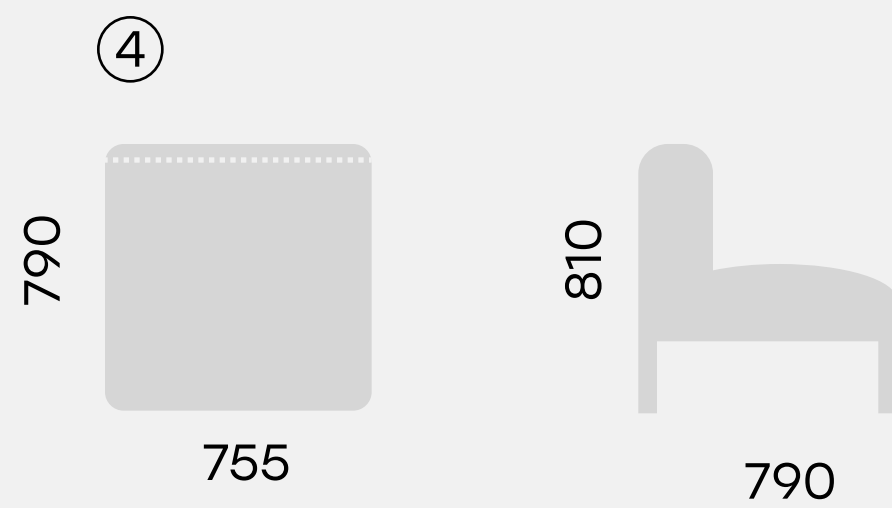

г-образная
спинка

п-образная
спинка

пуф

стол

Размеры

73.0123
Кресло NAURA

73.0101
Диван 2-местный NAURA

73.0104
Диван 3-местный NAURA