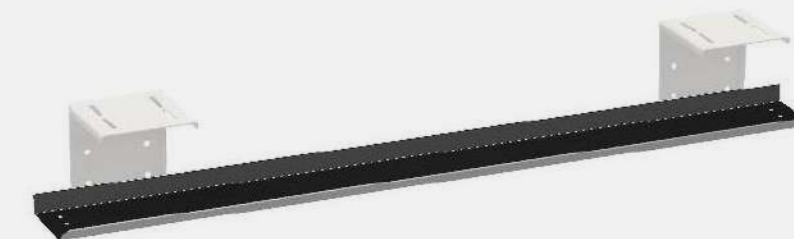

Кабельные лотки

71.0051.120
Кабельный лоток 120 D.SYS
71.0051.140
Кабельный лоток 140 D.SYS