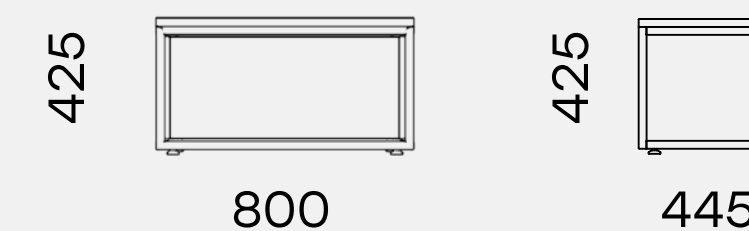

[72.1034.80.1](#)

Подставка скамейка OASYS ЛП-80-01