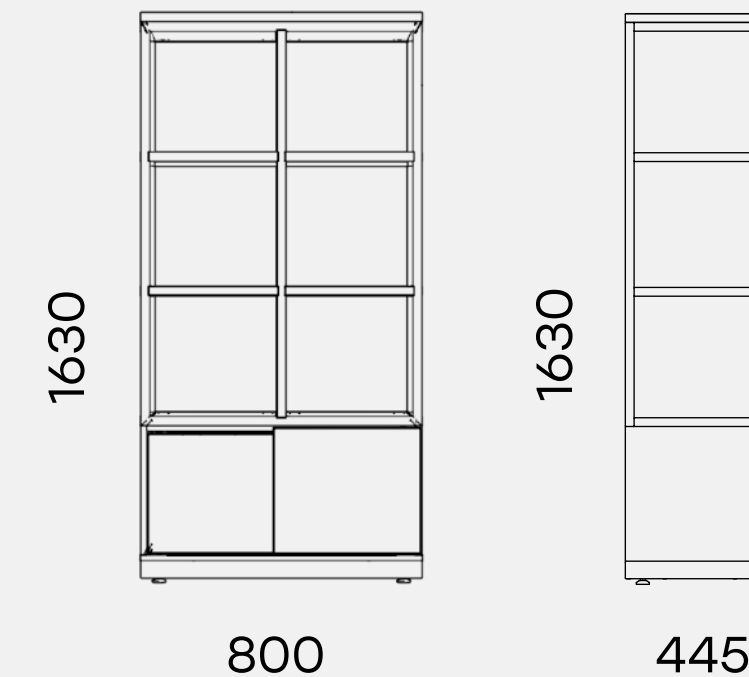

[72.1020.80.4](#)

Система хранения OASYS CX-80-03

21