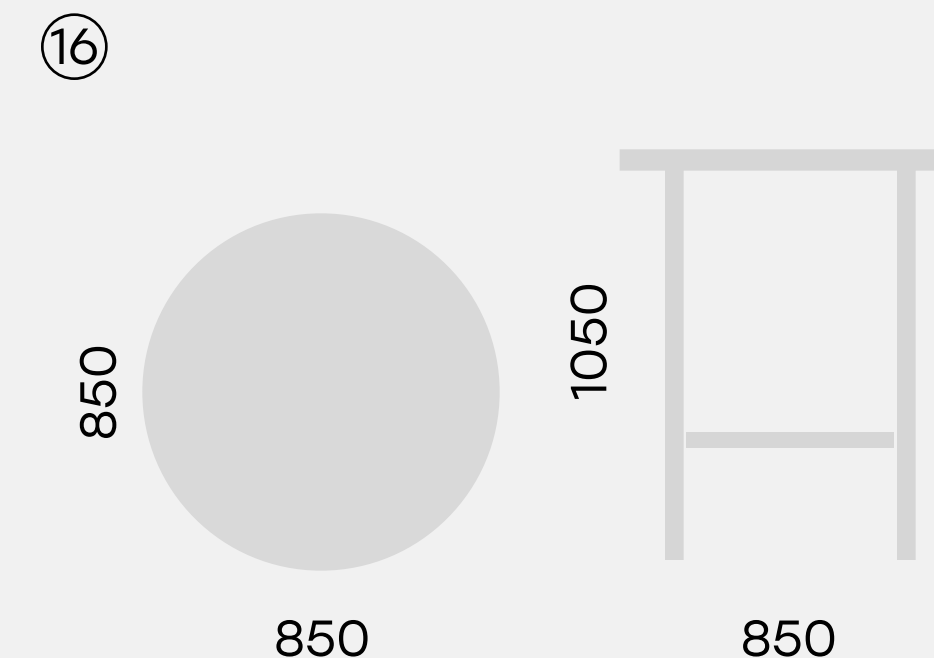

[75.1024.140.60](#)
Рабочая станция GIBKO PC-140x60-02

⑫

[75.1026.140.60](#)
Рабочая станция GIBKO PC-140x60-03

[75.1016.60](#)
Стол низкий круглый GIBKO 60

[75.1017.60](#)
Стол круглый GIBKO 60

[75.1018.115](#)
Стол круглый GIBKO 85