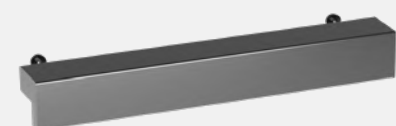

72.0085.128 Ручка 128