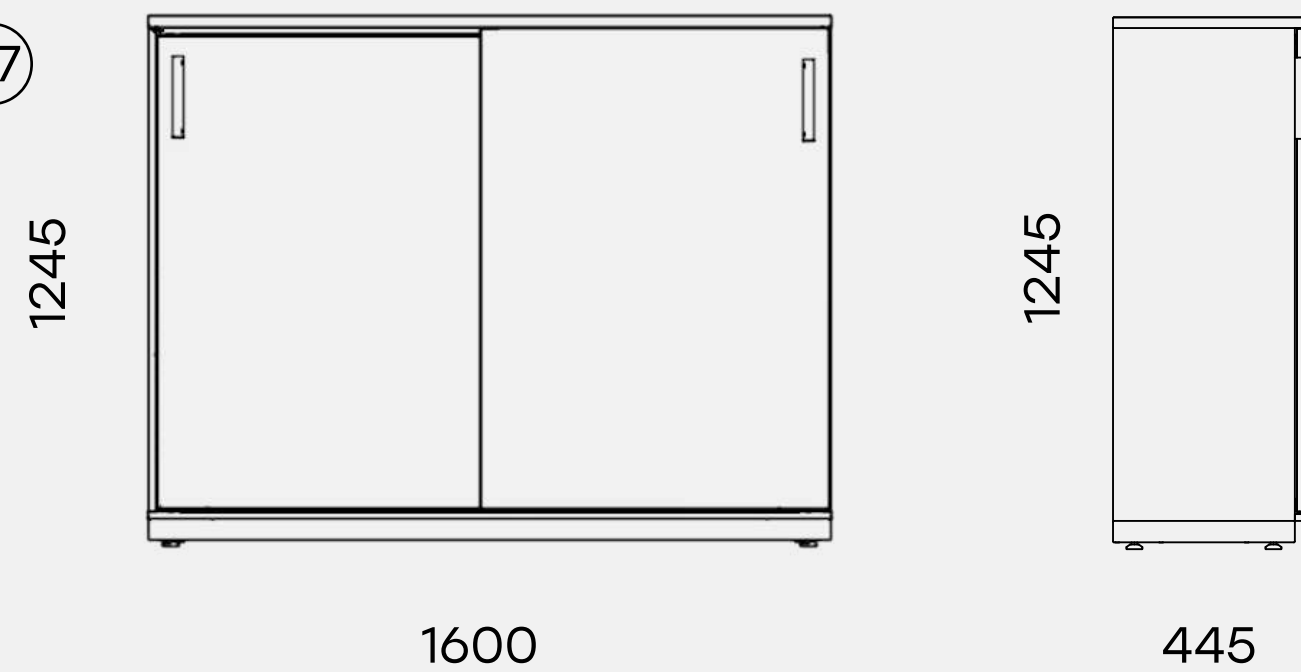

[72.1022.80](#)

Приставка к бенч-системе OASYS
ПБС-80x2-01

27