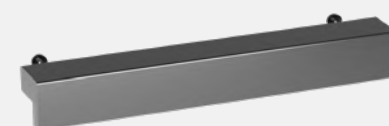

72.0095.80.1
Топ-рамка 1 OH W800

72.0095.80.3
Топ-рамка 3 OH W800

Ручка

72.0085.128 Ручка 128

72.0085.160 Ручка 160

72.0085.320 Ручка 320

Размеры

Модули