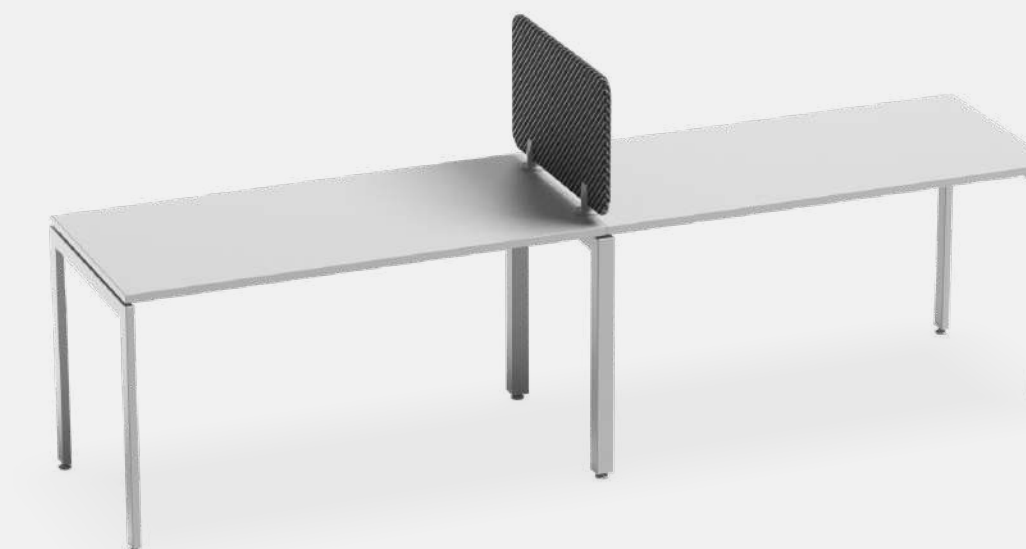

71.0110
Экран настольный Акустический