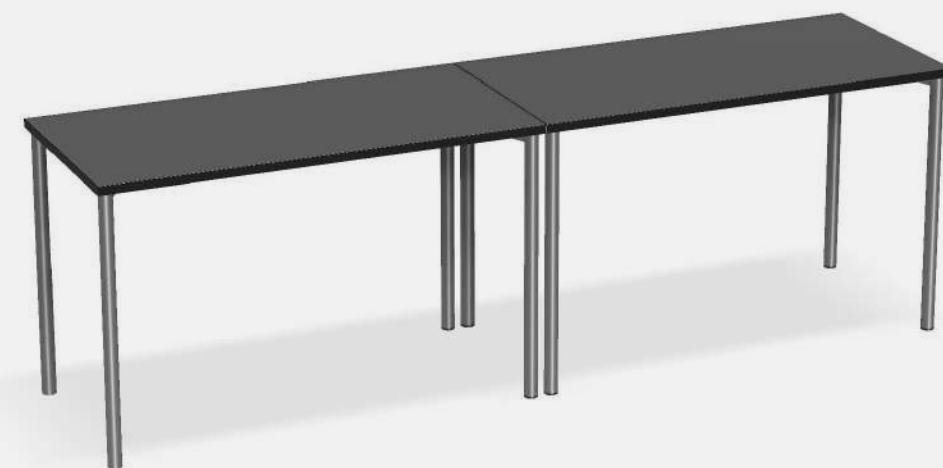

75.0061
Стол комбинированный-02 PROSTO

15