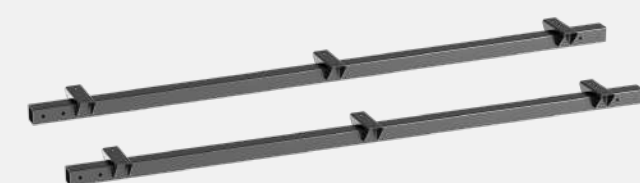

В конструкции столов предусмотрены встроенные и врезные элементы для удобной укладки кабелей и проводов.

Столешницы

71.0080
Столешница прямая

71.0085
Столешница прямая с кабелепроводом

71.0070
Столешница промежуточная

71.0060
Столешница крайняя

71.0065
Столешница крайняя Бенч

Столешница с кабелепроводом имеет щётки шириной в 30 мм с одной стороны, что позволяет провести провода в любом месте по всей ширине столешницы – и не требует никаких дополнительных усилий.

Опоры

71.0035
Опора крайняя

71.0040
Опора промежуточная

71.0025
Опора Бенч крайняя

71.0030
Опора Бенч промежуточная

Рама

Доп. элементы

71.0050
Рама