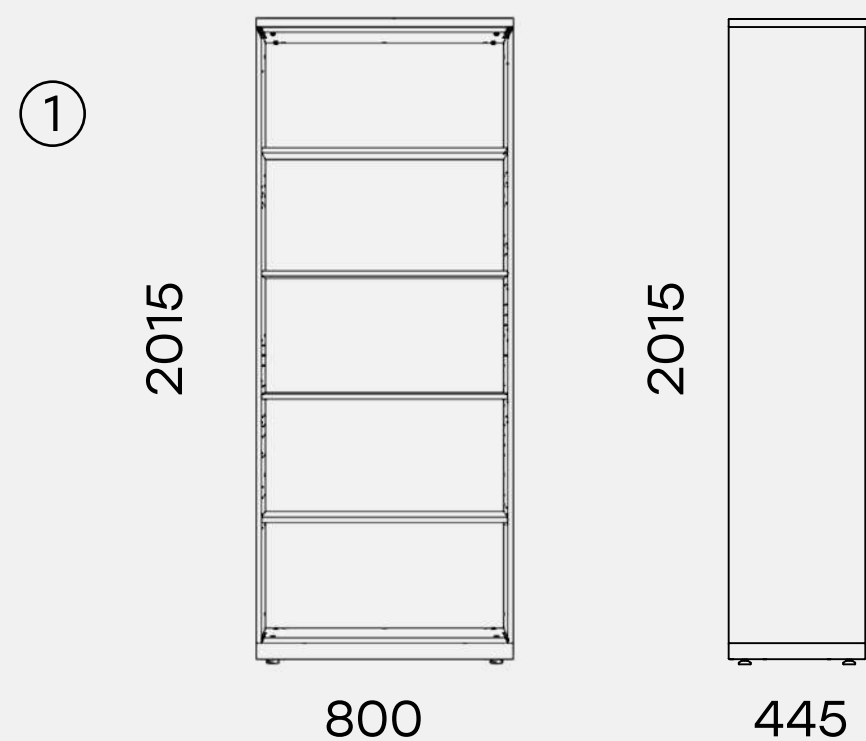

Приставка к бенч-системе OASYS
ПБС-80x2-01

27

72.1023.80

Приставка к бенч-системе OASYS
ПБС-80x2-02

28

72.1024.80

Приставка к бенч-системе OASYS
ПБС-80x2-03

Размеры