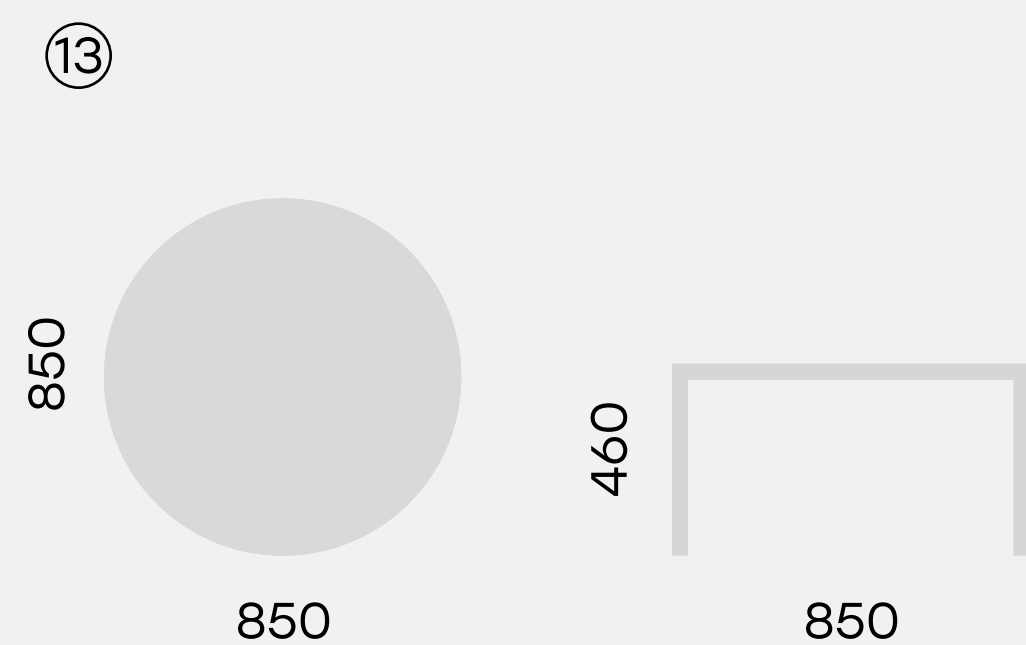

[75.1016.85](#)
Стол низкий круглый GIBKO 85