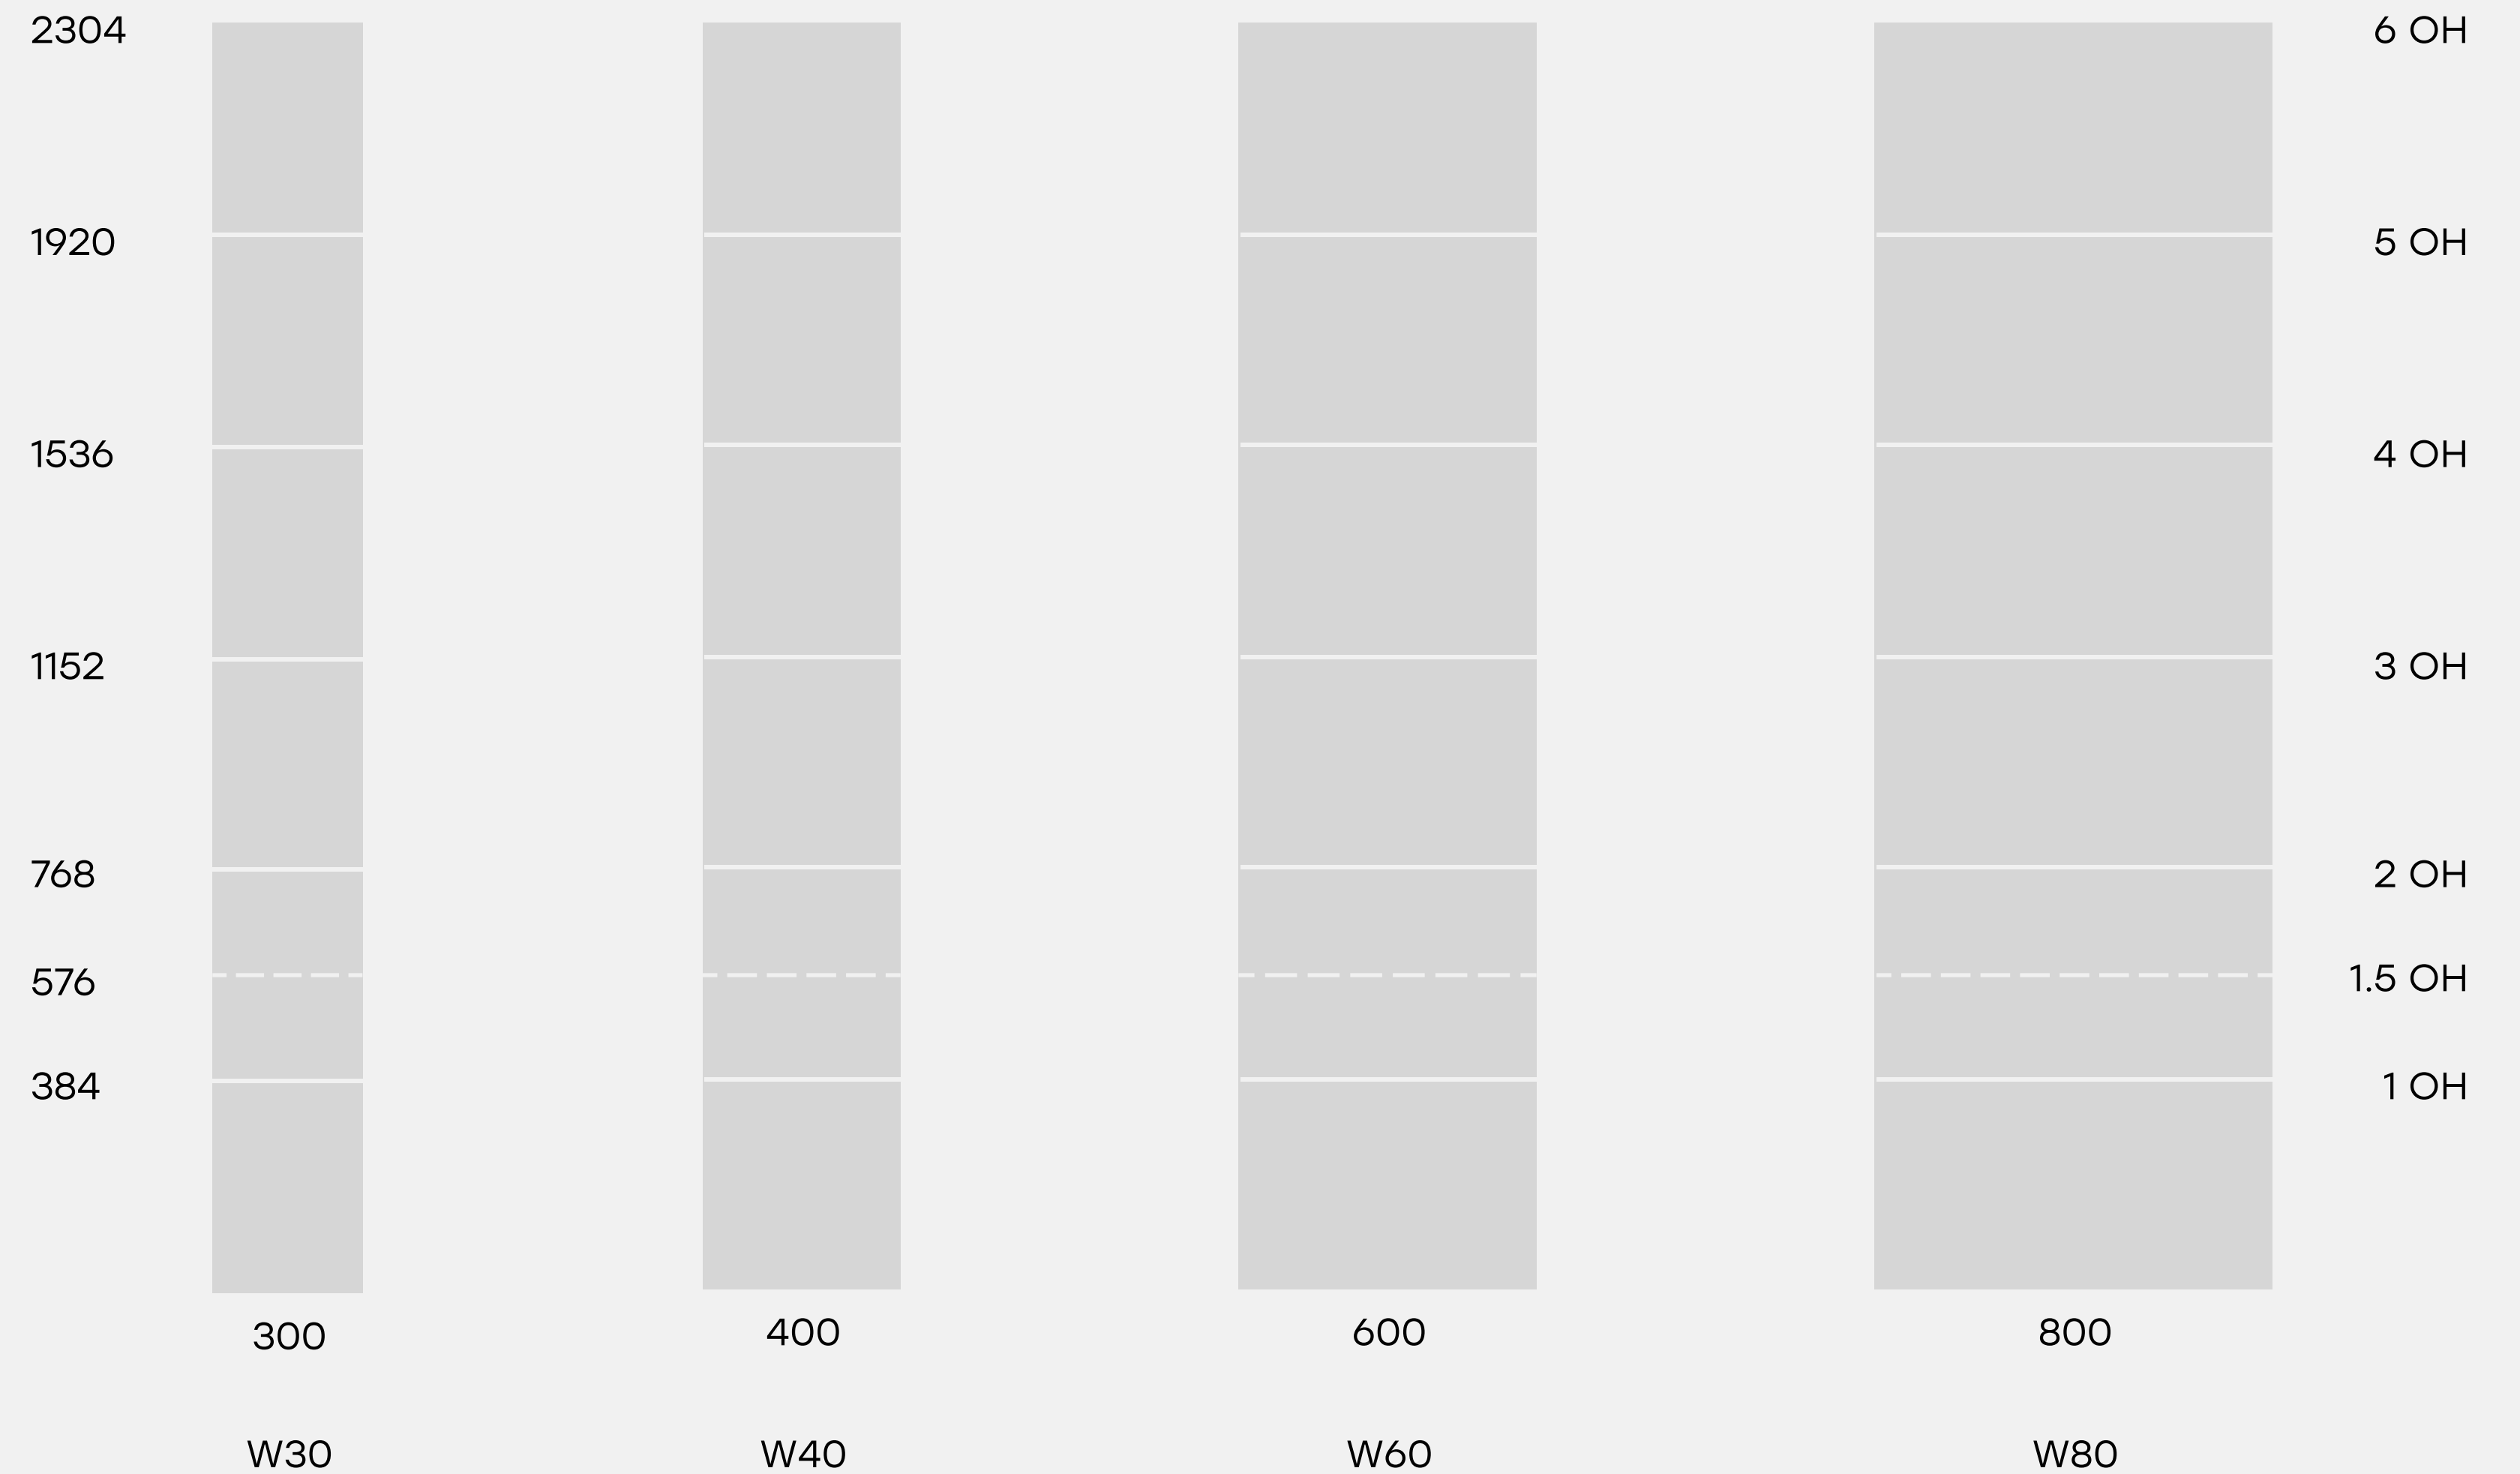

Корпус

для установки накладных дверей, ящиков
или использования в виде стеллажа

ОН = 384 мм
Глубина = 425 мм

ОН – условное обозначение шага
высоты корпусов и ярусов хранения