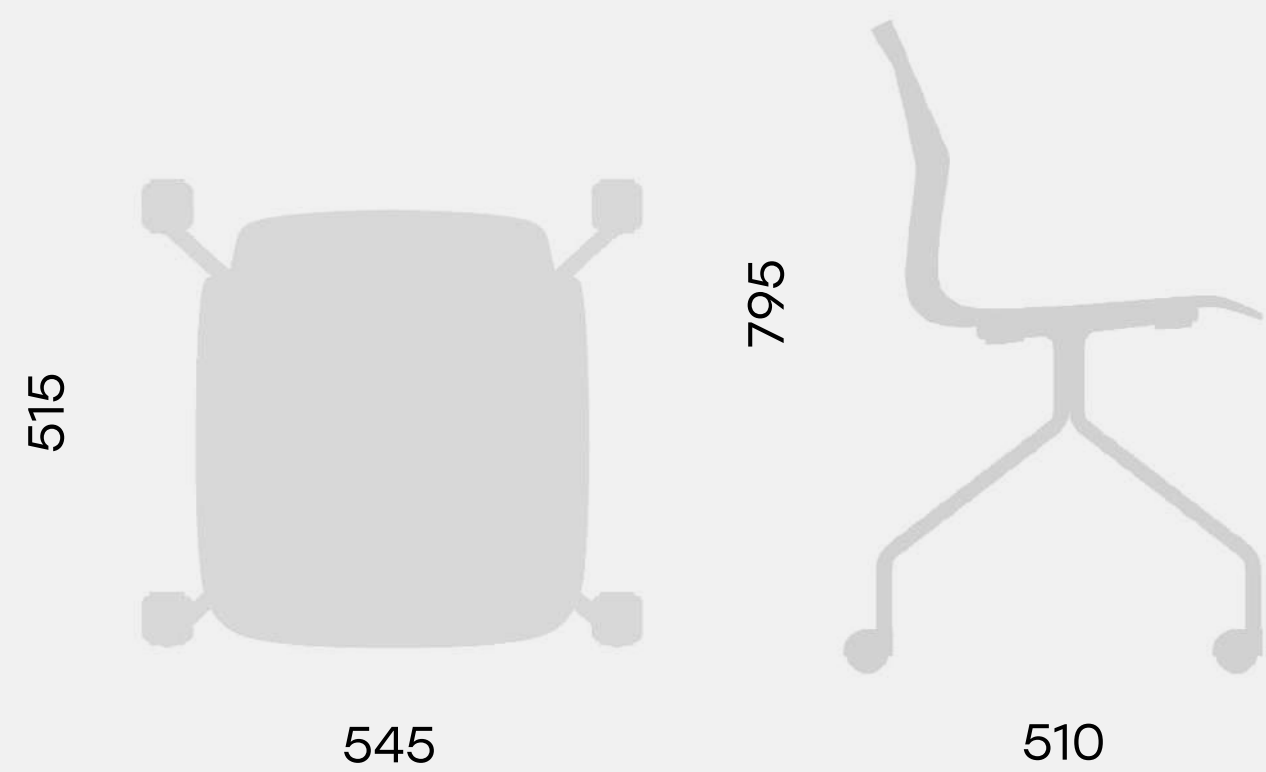

⑤

75.0007

Стул на колёсиках LOVKO

⑥

75.0008

Стул штабелируемый на колёсиках LOVKO

⑦

75.0009

Стул штабелируемый с ручками на колёсиках LOVKO