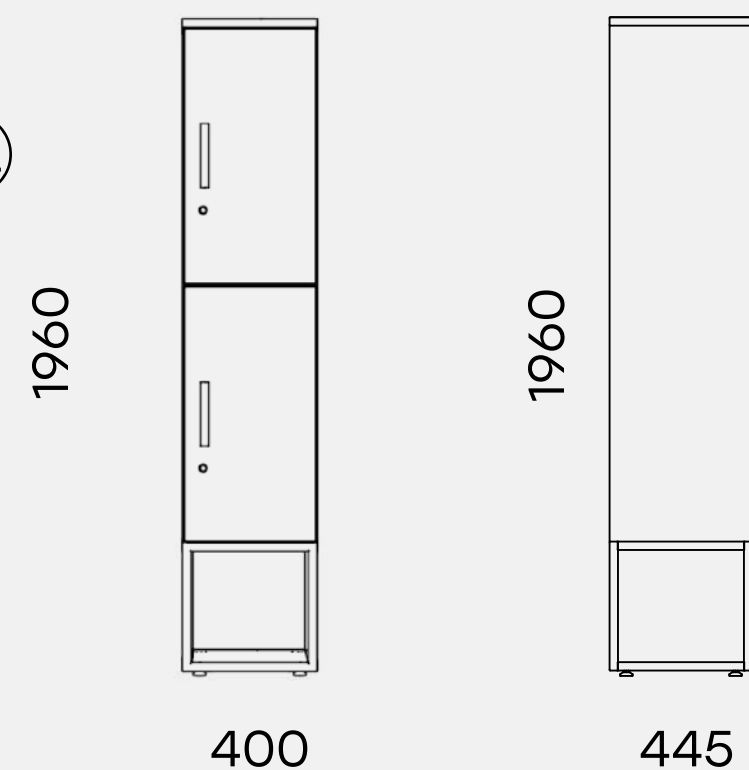

[72.1031.40.5](#)

Локер на подставке OASYS ЛП-40x1

22