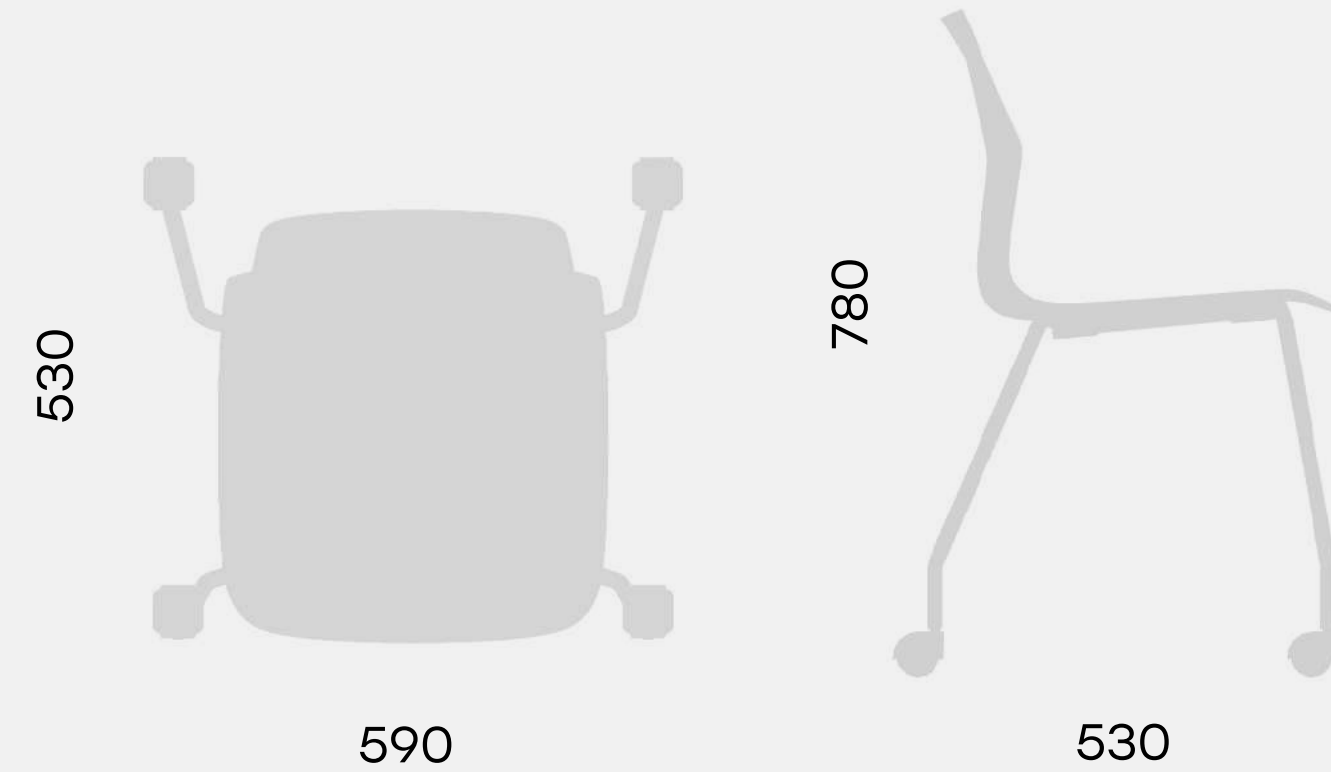

75.0007

Стул на колёсиках LOVKO

⑥