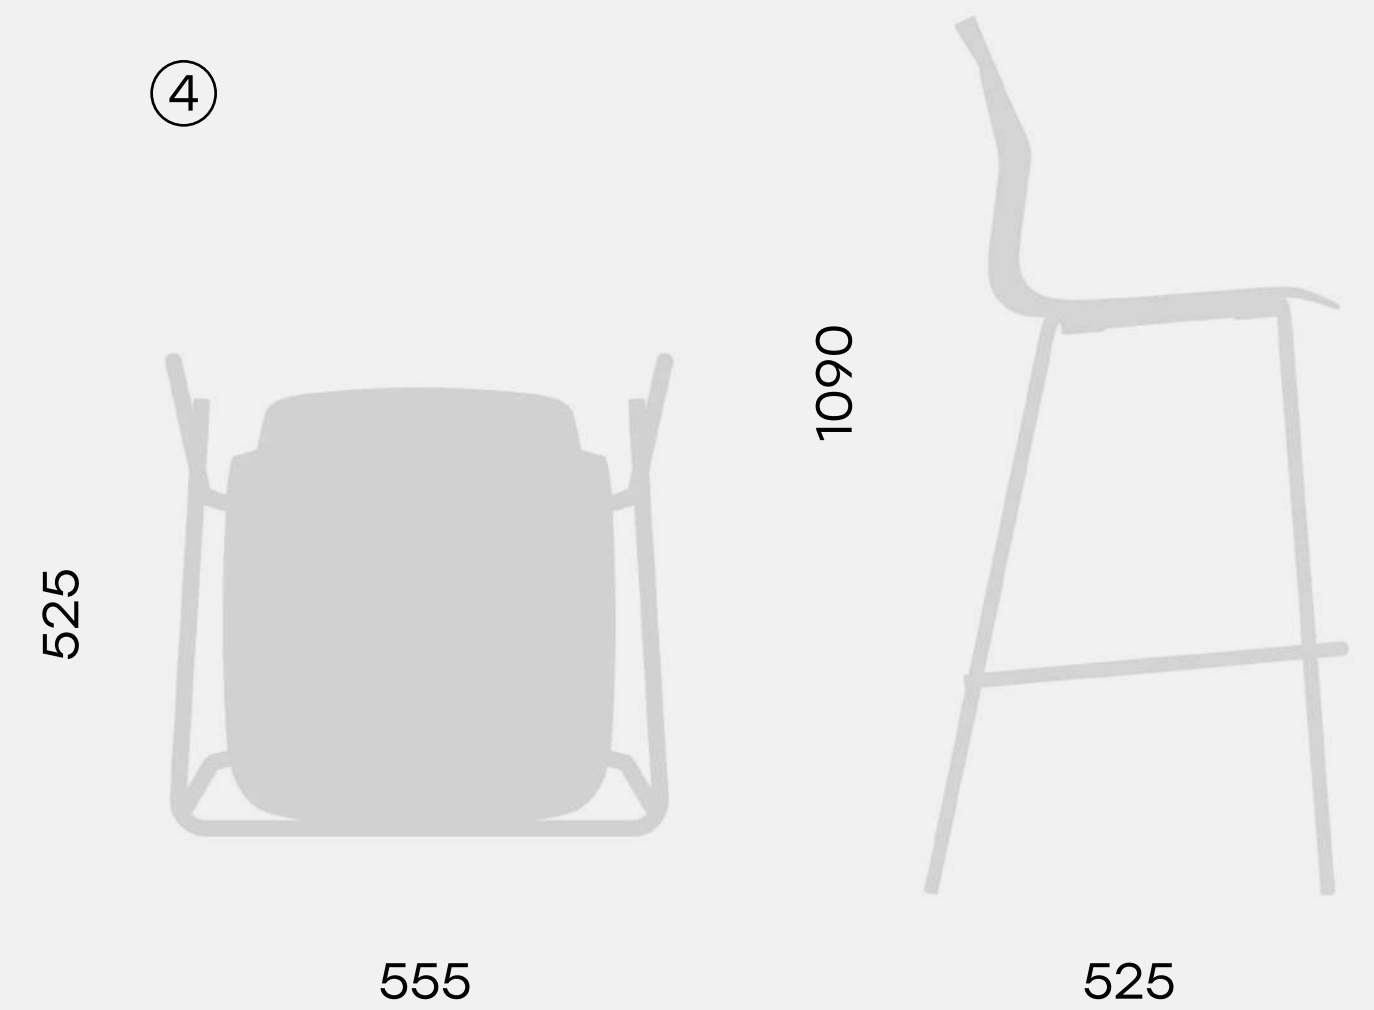

④

75.0006
Стул барный h75 LOVKO