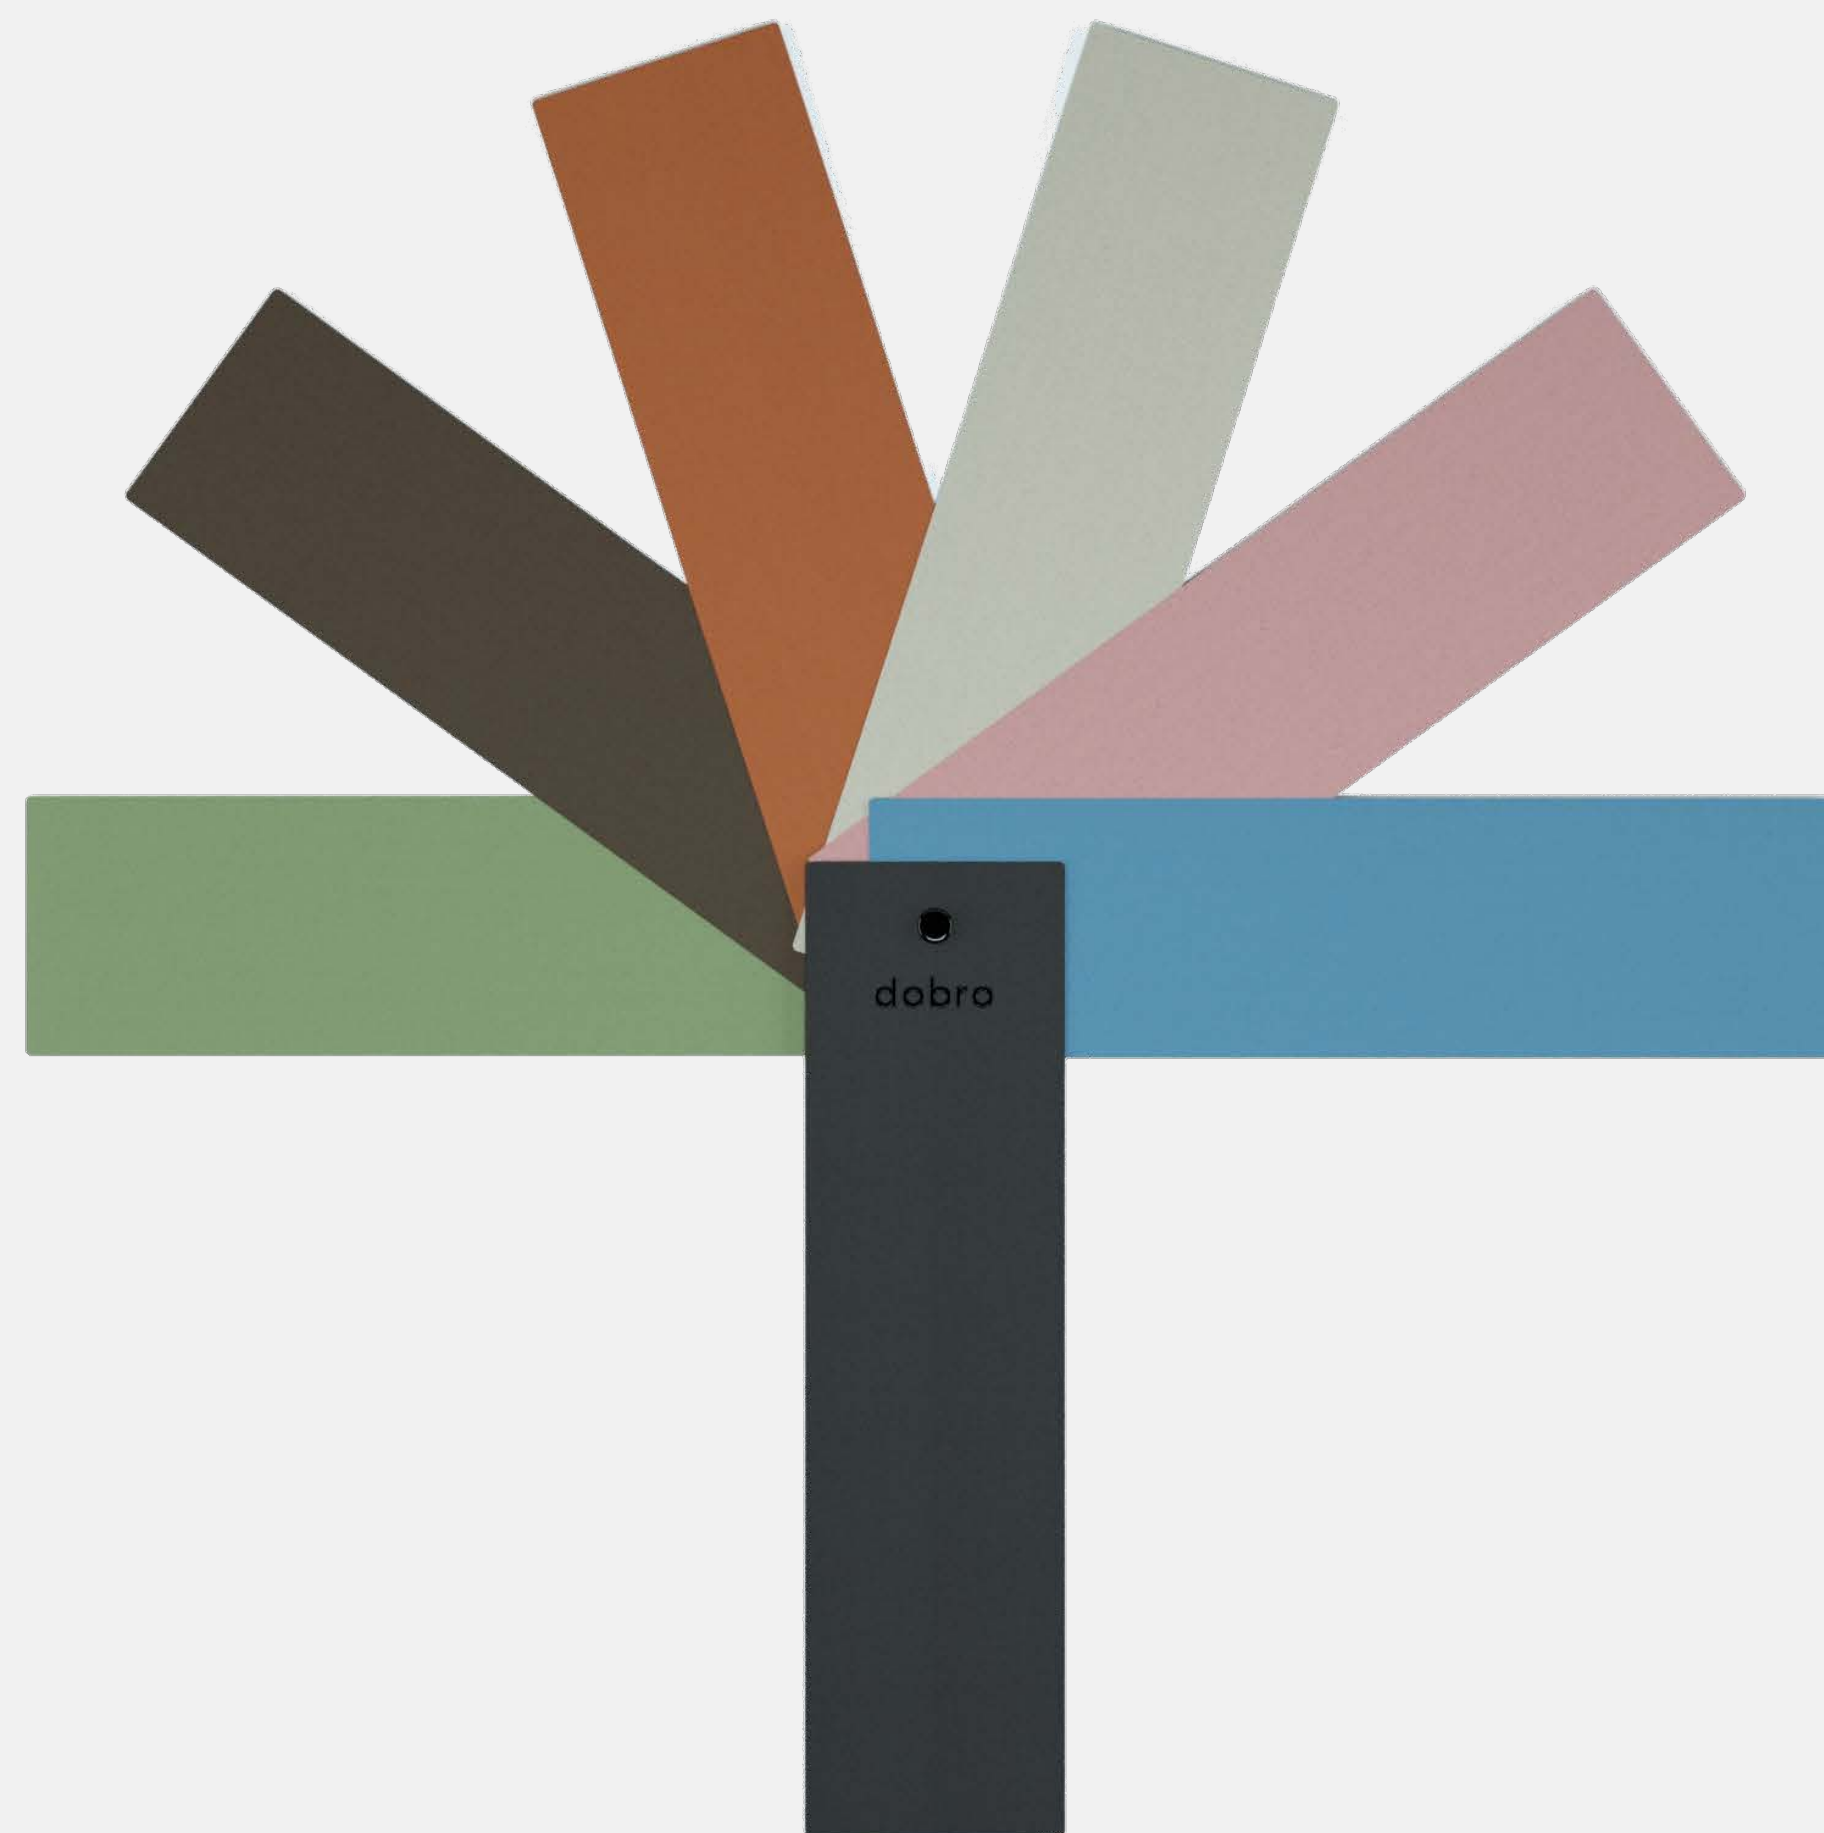

Цвета и материалы

dobro

Краска по металлу

Порошковая краска

базовая палитра | муар

501 RAL 9016 502 RAL 9005 503 RAL 7024

расширенная палитра

531 RAL 1014 532 RAL 3012 533 RAL 6019 534 RAL 6027

535 RAL 3013 536 RAL 3005 537 RAL 6029 538 RAL 5003

Палитра может быть подобрана индивидуально под проект по каталогу RAL Classic*

ЛДСП цветовая палитра

601

602

603

601 - Белый премиум

602 - Диамант серый

Палитра может быть подобрана индивидуально под проект по каталогу*

Ткани

Тип ткани: Рогожка. Состав: 55% шерсть, 35% полиэфир, 10% полиамид

базовая палитра

a002

a007

заказная палитра

a001

a019

a020

a021

Тип ткани: Шерсть. Состав: 100% шерсть

базовая палитра

d001

заказная палитра

d010