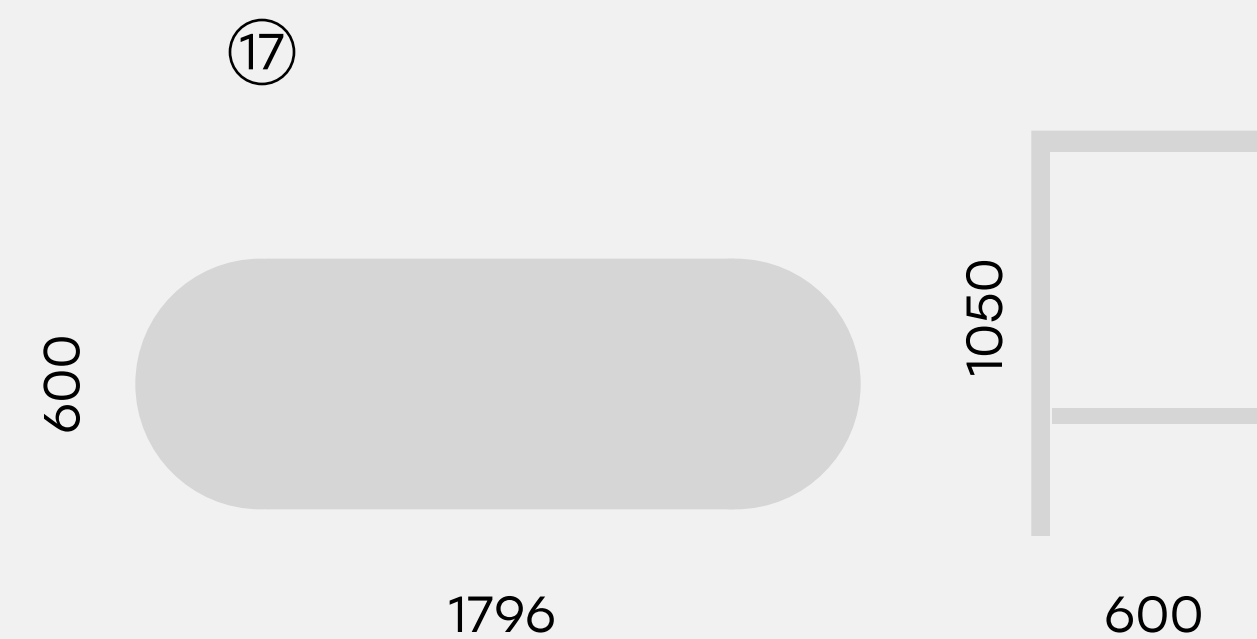

[75.1020.180.60](#)
Стол барный овальный GIBKO 180x60 h105