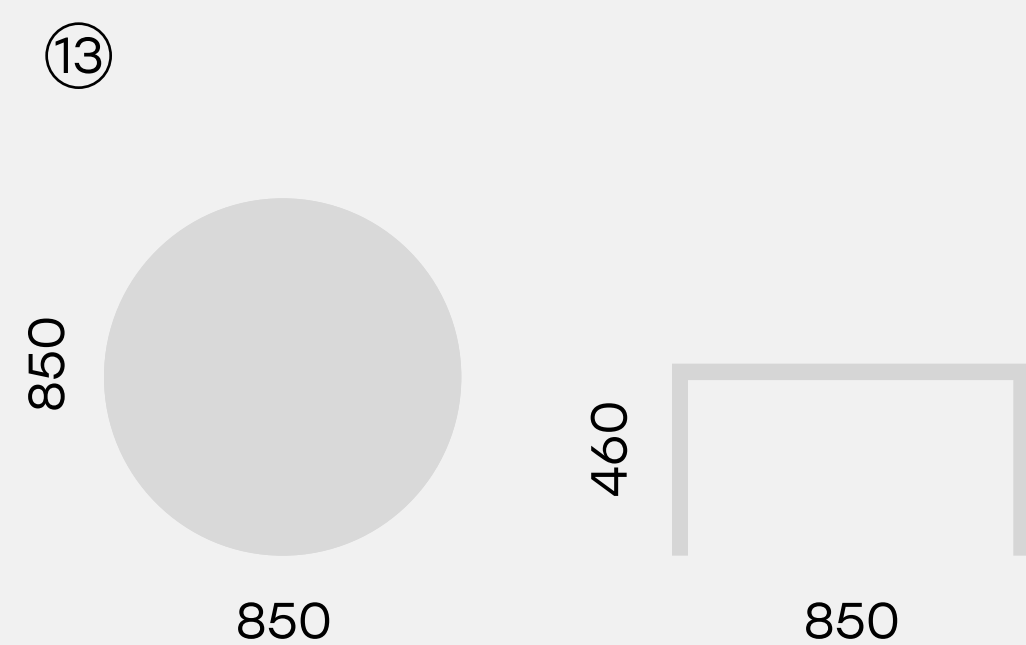

⑫

4180

[75.1026.140.60](#)

Рабочая станция GIBKO PC-140x60-03

[75.1016.60](#)  
Стол низкий круглый GIBKO 60

[75.1017.60](#)  
Стол круглый GIBKO 60

[75.1018.115](#)  
Стол круглый GIBKO 85

[75.1019.85](#)  
Стол барный круглый GIBKO 85 h105