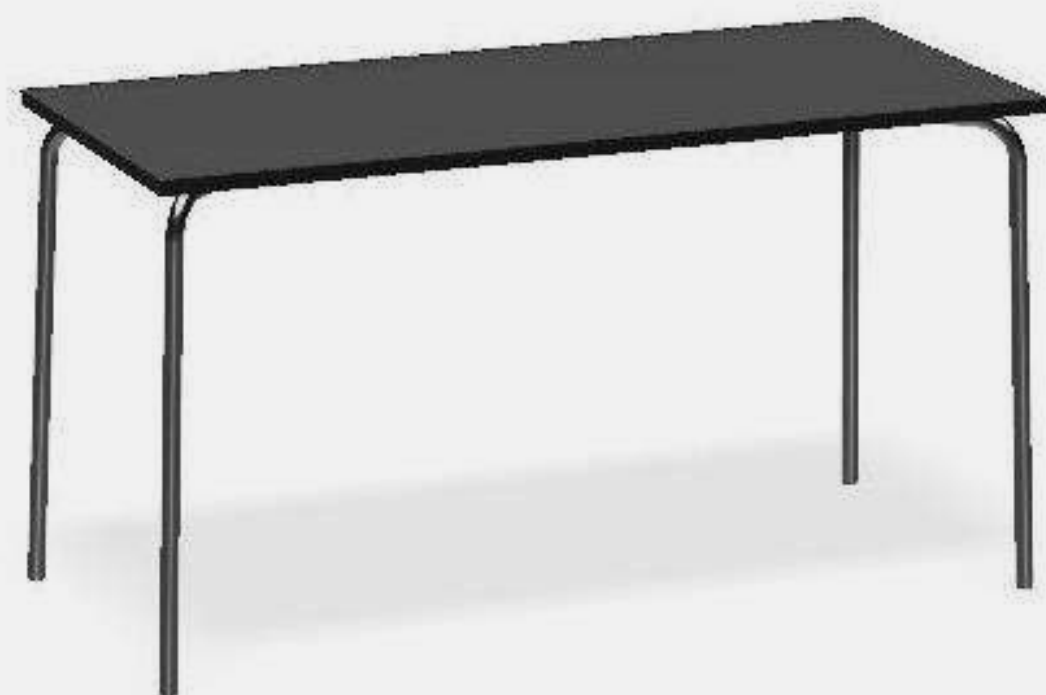

# Gibko

Рабочие столы Gibko идеально подходят для создания домашнего офиса, оснащения конференц-залов и учебных классов, общественных помещений и кафетериев. Кроме стандартных вариантов есть столы низкие и барные, а также с ножками на колесиках. Столешницы разной формы. Прямоугольные столешницы могут соединяться в ряды и различные компоновки.

При простом дизайне у столов *dobro* есть много дополнительных возможностей: акустические экраны, кабельные лотки, бортики, крючки. Столешницы изготовлены из ЛДСП, основа – металлический каркас. Столы Gibko – легкие, функциональные, надежные.

①

[75.1001.60.60](#)

Стол низкий квадратный GIBKO 60x60

[75.1001.85.85](#)

Стол низкий квадратный GIBKO 85x85

②

[75.1002.60.60](#)

Стол квадратный GIBKO 60x60

[75.1002.85.85](#)

Стол квадратный GIBKO 85x85

③

[75.1003.60.60](#)

Стол барный GIBKO 60x60 h105

④

[75.1005.120.60](#)

Стол прямоугольный GIBKO 120x60