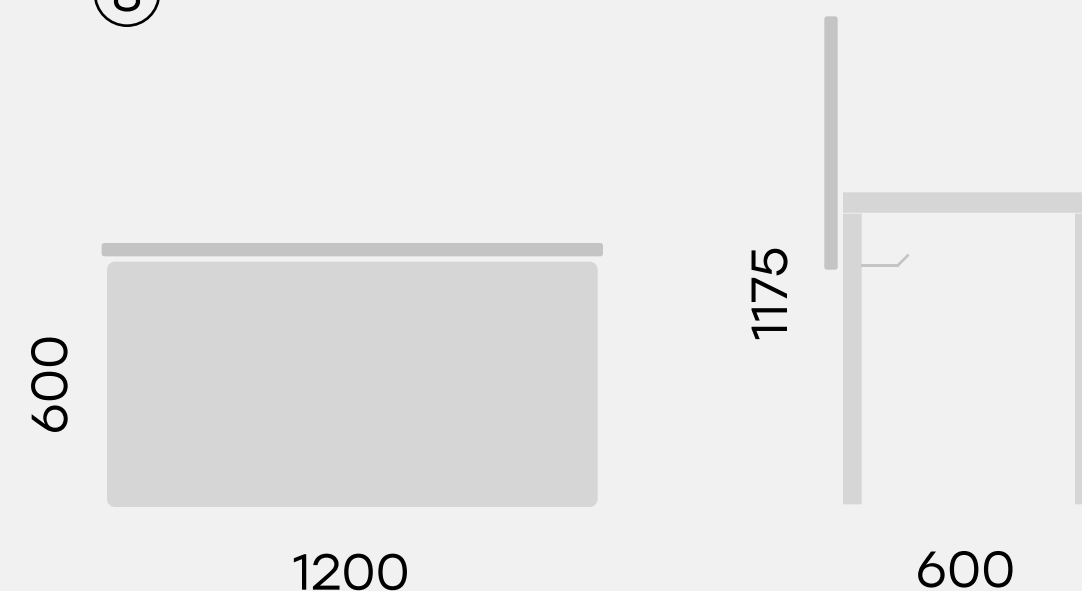

[75.1011.120.60](#)

Стол прямоугольный GIBKO 120x60 с бортиком

⑧