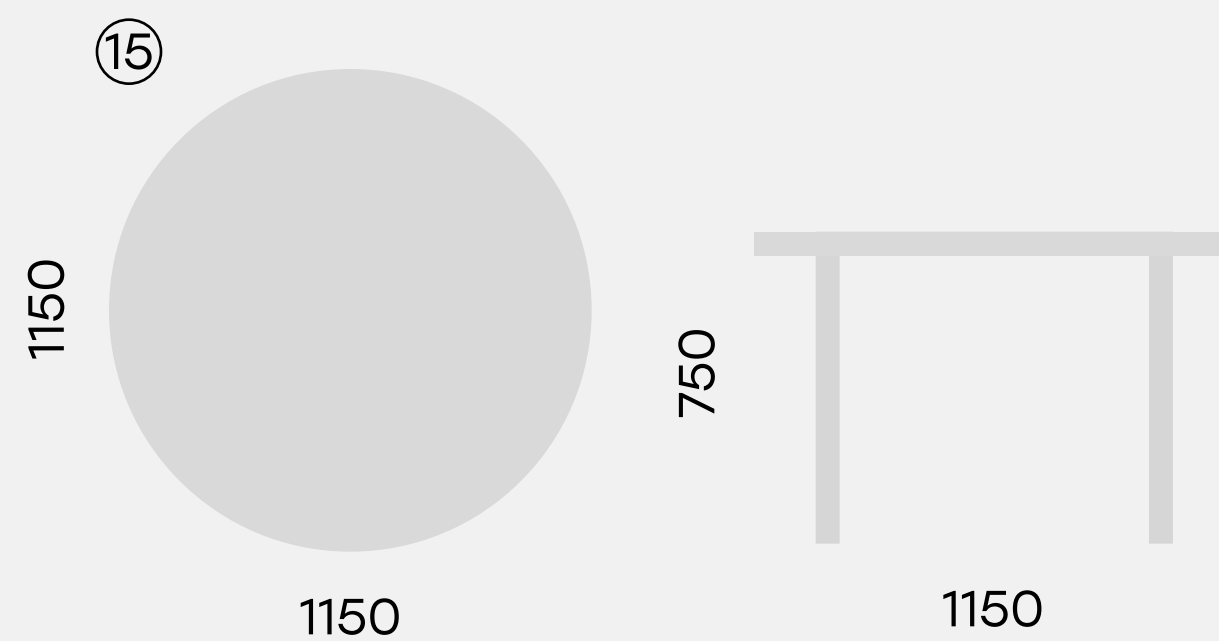

⑫

4180

[75.1026.140.60](#)

Рабочая станция GIBKO PC-140x60-03

[75.1016.60](#)  
Стол низкий круглый GIBKO 60

[75.1017.60](#)  
Стол круглый GIBKO 60

[75.1018.115](#)  
Стол круглый GIBKO 85

[75.1019.85](#)  
Стол барный круглый GIBKO 85 h105