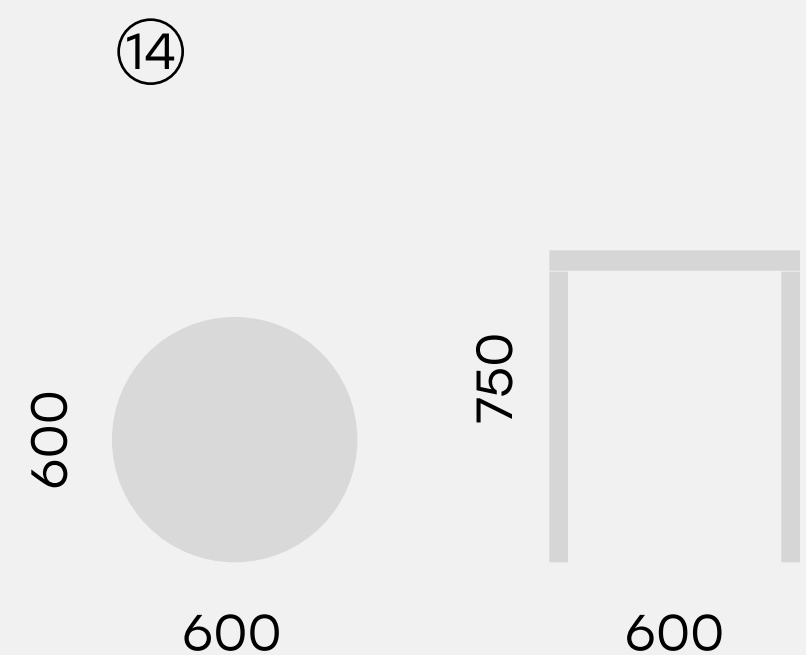

⑫

4180

[75.1026.140.60](#)

Рабочая станция GIBKO PC-140x60-03

[75.1016.60](#)  
Стол низкий круглый GIBKO 60

[75.1017.60](#)  
Стол круглый GIBKO 60

[75.1018.115](#)  
Стол круглый GIBKO 85

[75.1019.85](#)  
Стол барный круглый GIBKO 85 h105