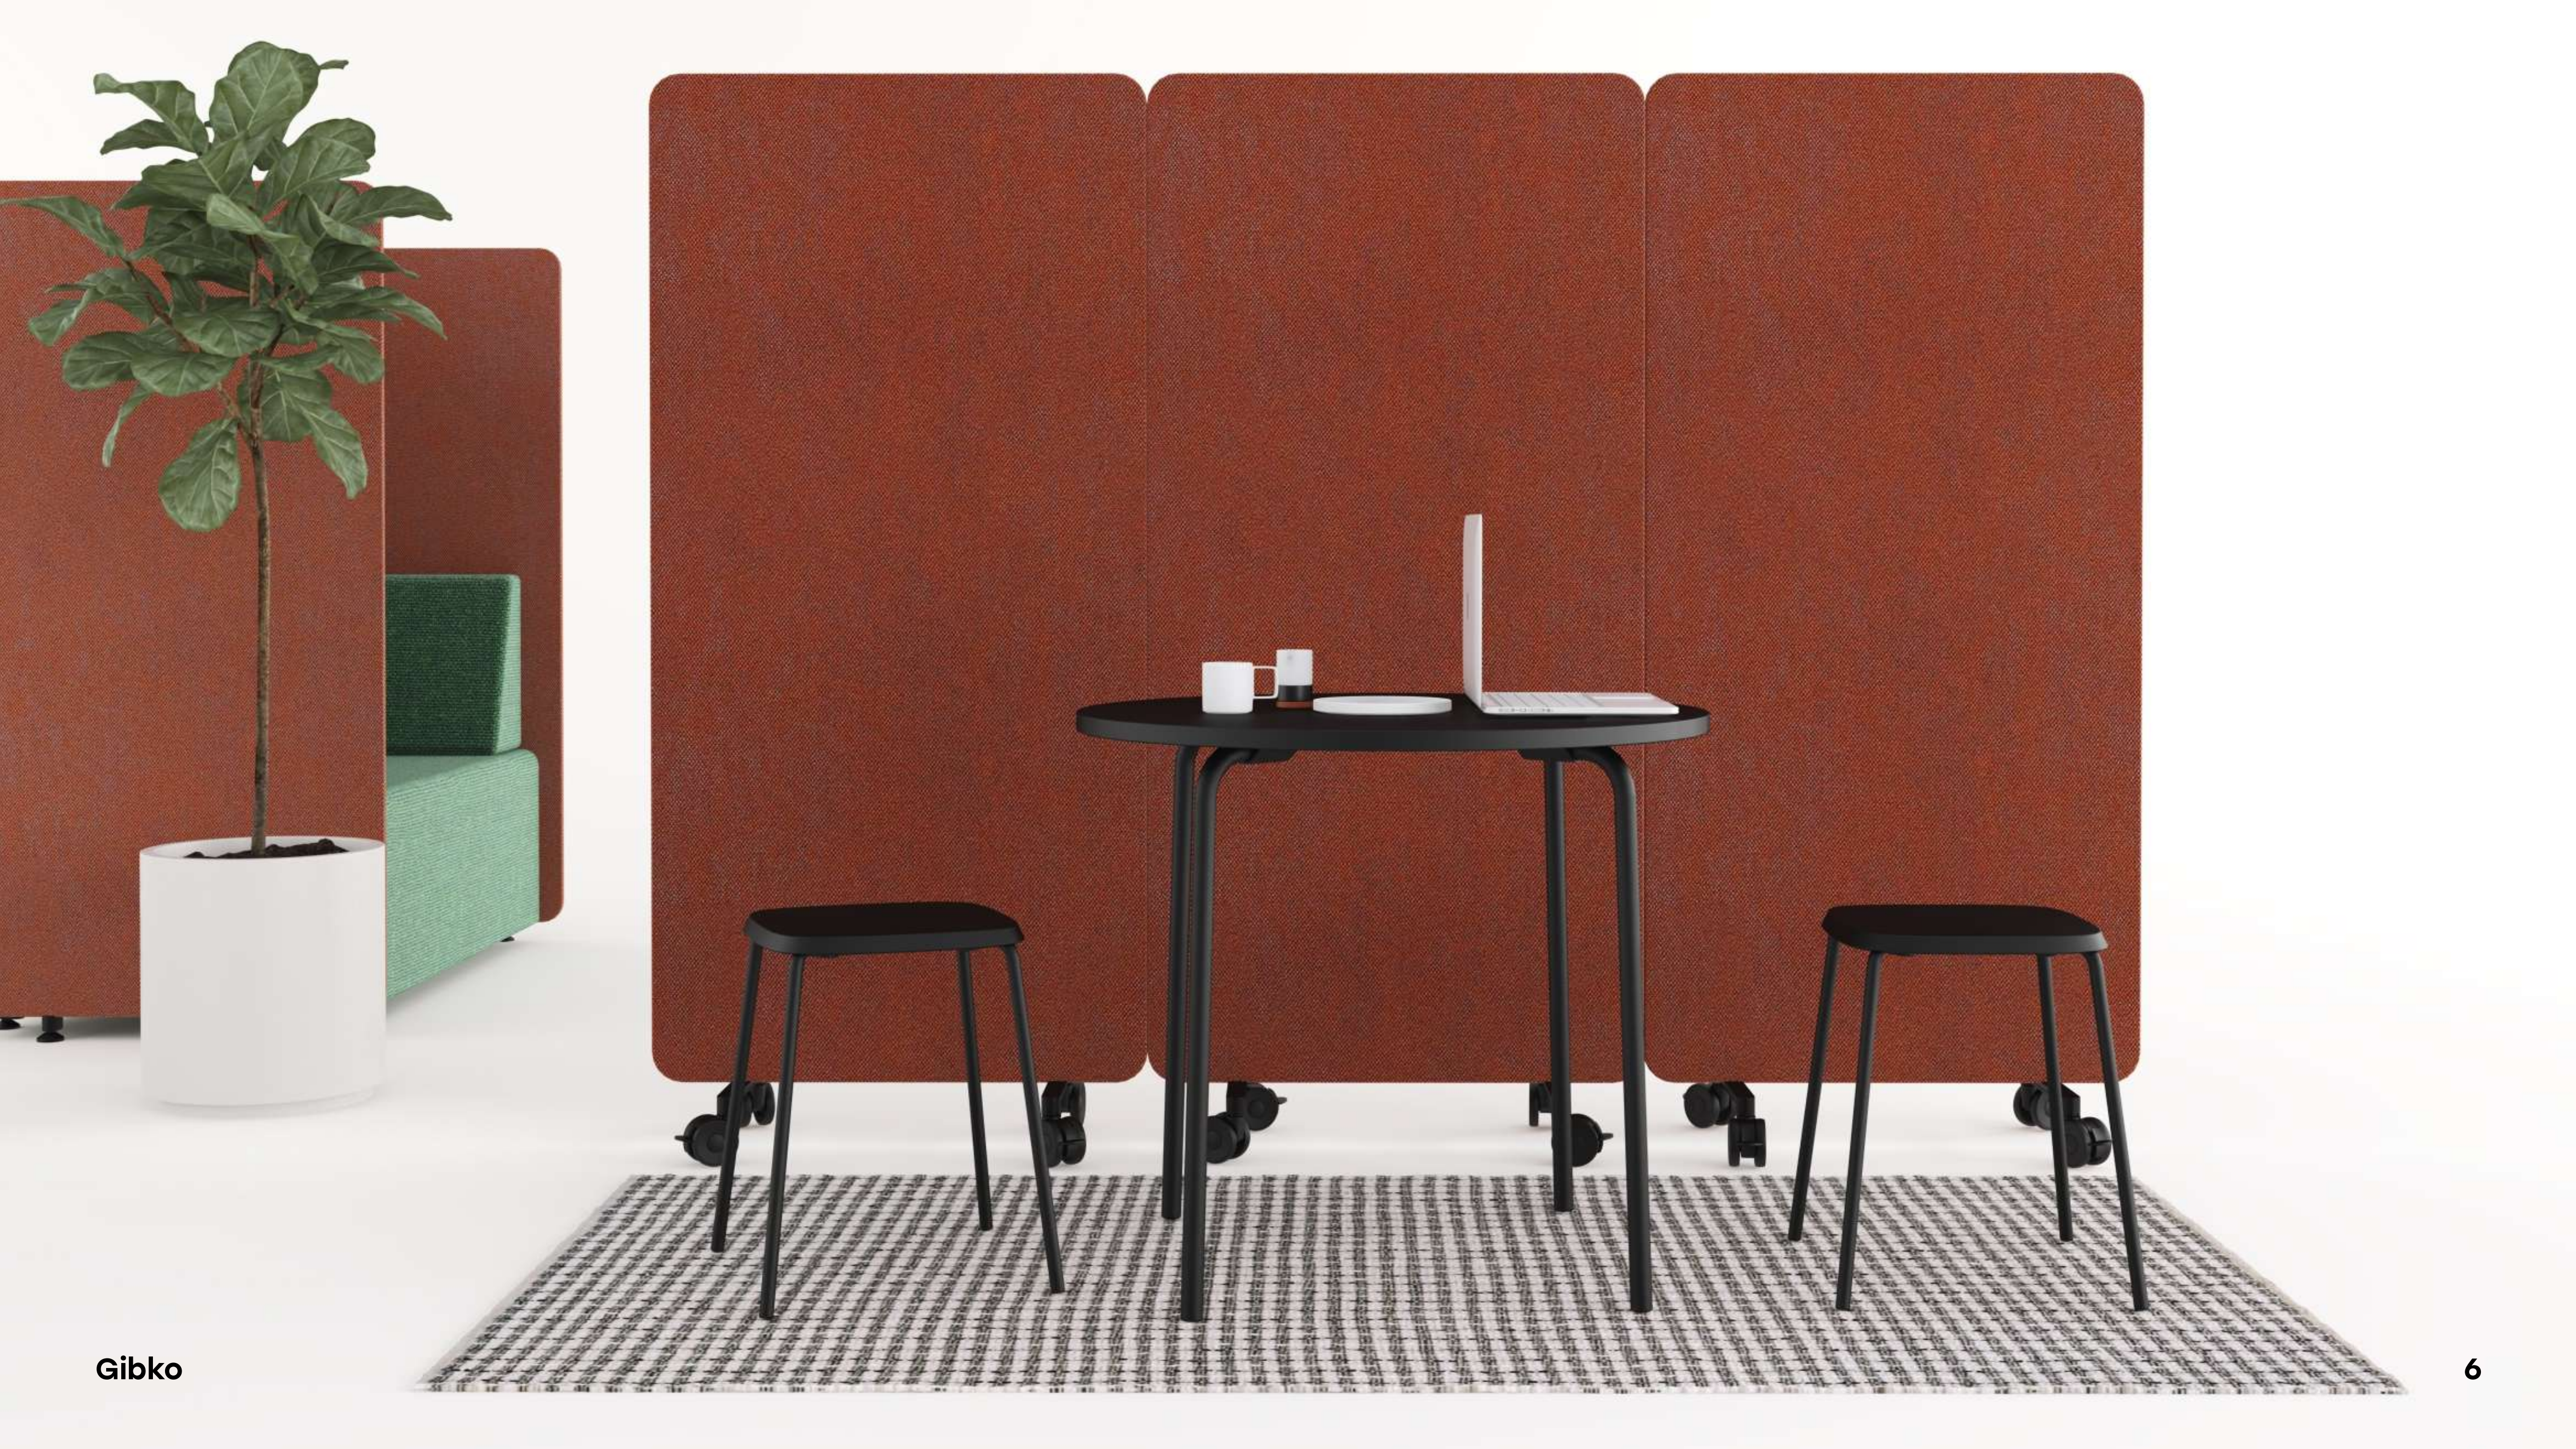

# Gibko

Рабочие столы Gibko идеально подходят для создания домашнего офиса, оснащения конференц-залов и учебных классов, общественных помещений и кафетериев. Кроме стандартных вариантов есть столы низкие и барные, а также с ножками на колесиках. Столешницы разной формы. Прямоугольные столешницы могут соединяться в ряды и различные компоновки.

При простом дизайне у столов *dobro* есть много дополнительных возможностей: акустические экраны, кабельные лотки, бортики, крючки. Столешницы изготовлены из ЛДСП, основа – металлический каркас. Столы Gibko – легкие, функциональные, надежные.