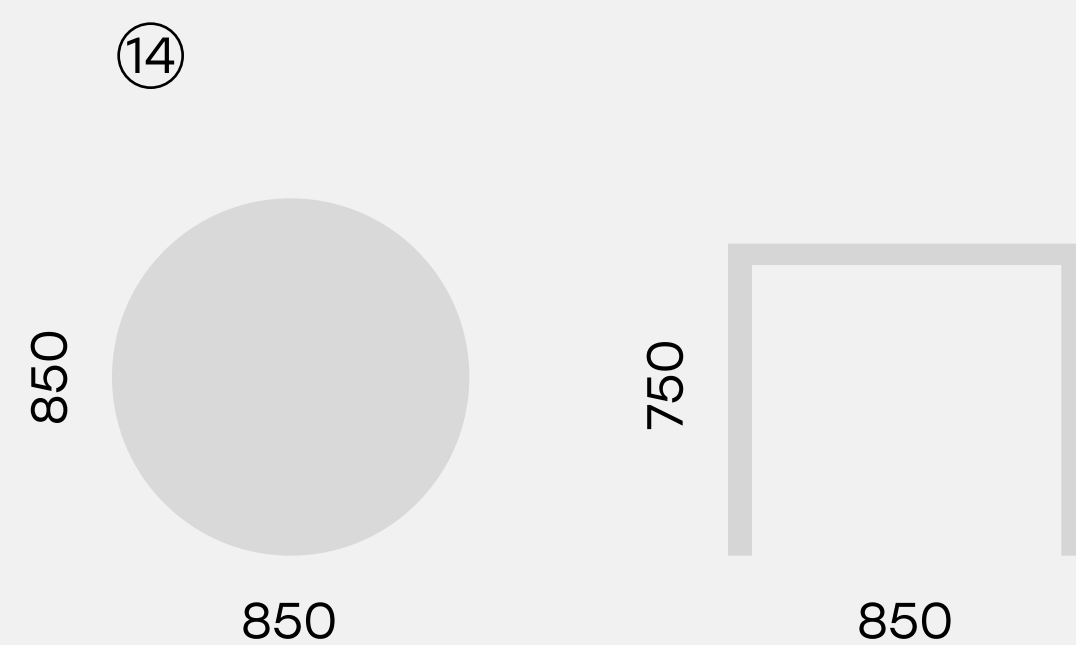

[75.1017.85](#)
Стол круглый GIBKO 85