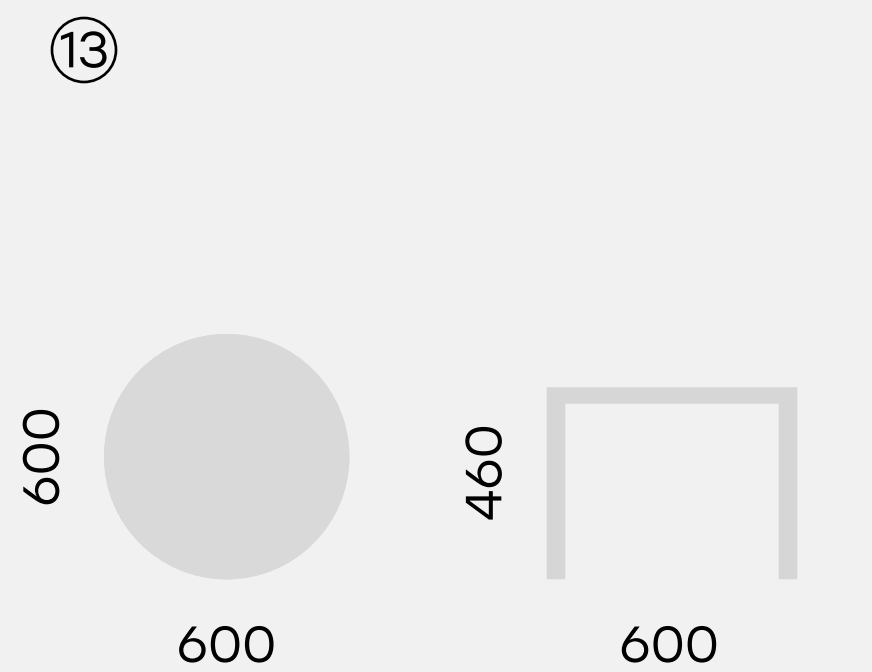

[75.1016.60](#)
Стол низкий круглый GIBKO 60