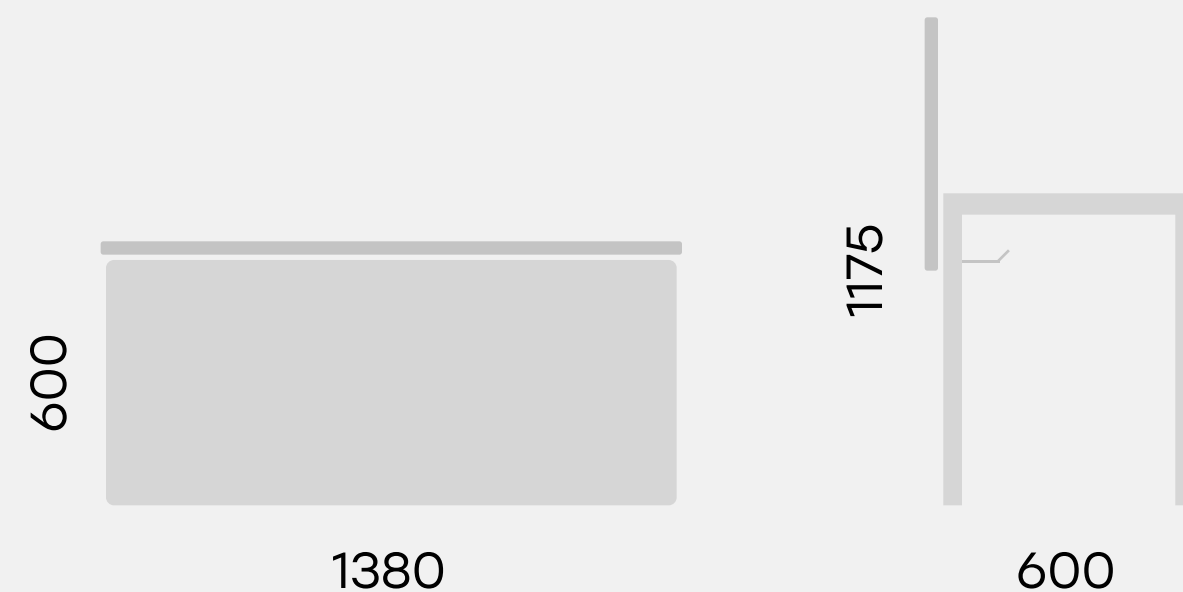

[75.1011.140.60](#)

Стол прямоугольный GIBKO 140x60 с бортиком

⑧