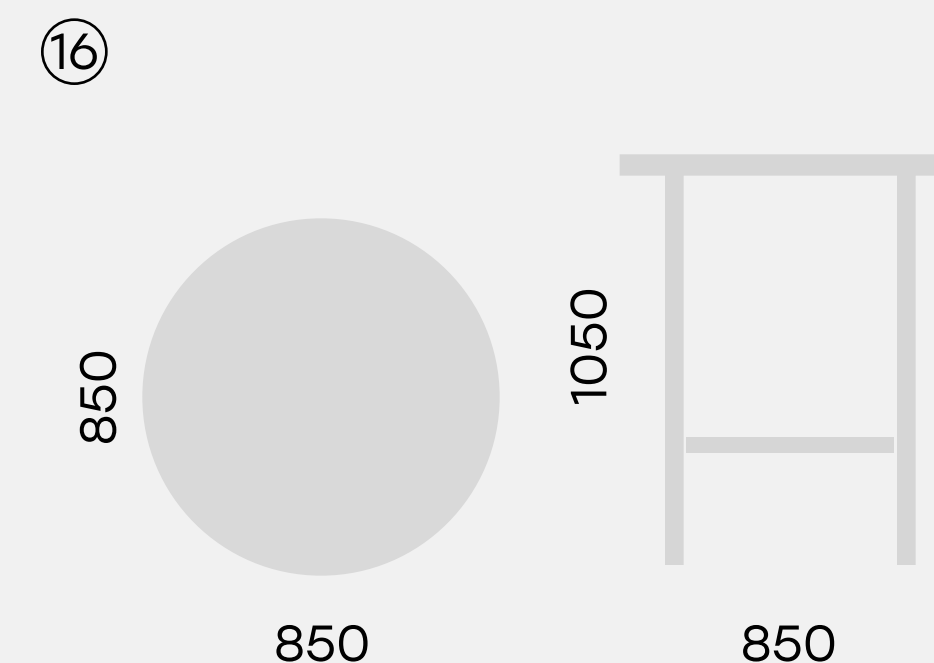

⑫

4180

[75.1026.140.60](#)

Рабочая станция GIBKO PC-140x60-03

[75.1016.60](#)  
Стол низкий круглый GIBKO 60

[75.1017.60](#)  
Стол круглый GIBKO 60

[75.1018.115](#)  
Стол круглый GIBKO 85

[75.1019.85](#)  
Стол барный круглый GIBKO 85 h105