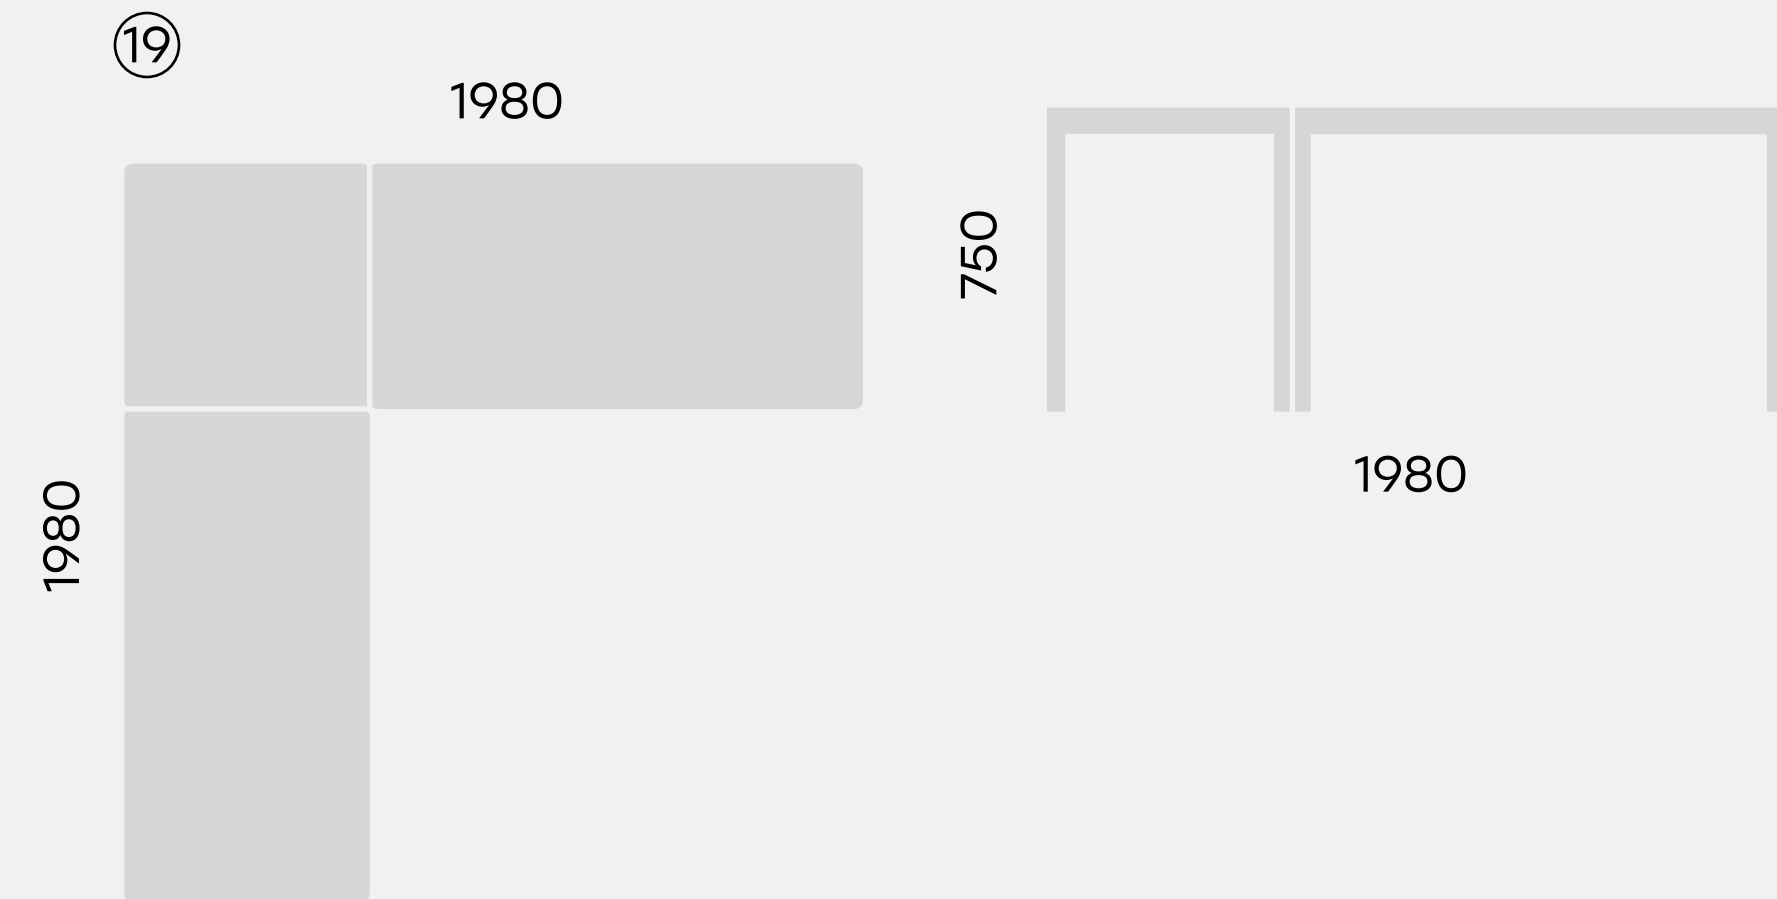

[75.1016.85](#)  
Стол низкий круглый GIBKO 85

[75.1017.85](#)  
Стол круглый GIBKO 85

[75.1020.180.60](#)  
Стол барный овальный GIBKO 180x60 h105

75.1030

Стол комбинированный GIBKO

75.1031

Стол комбинированный-Г GIBKO