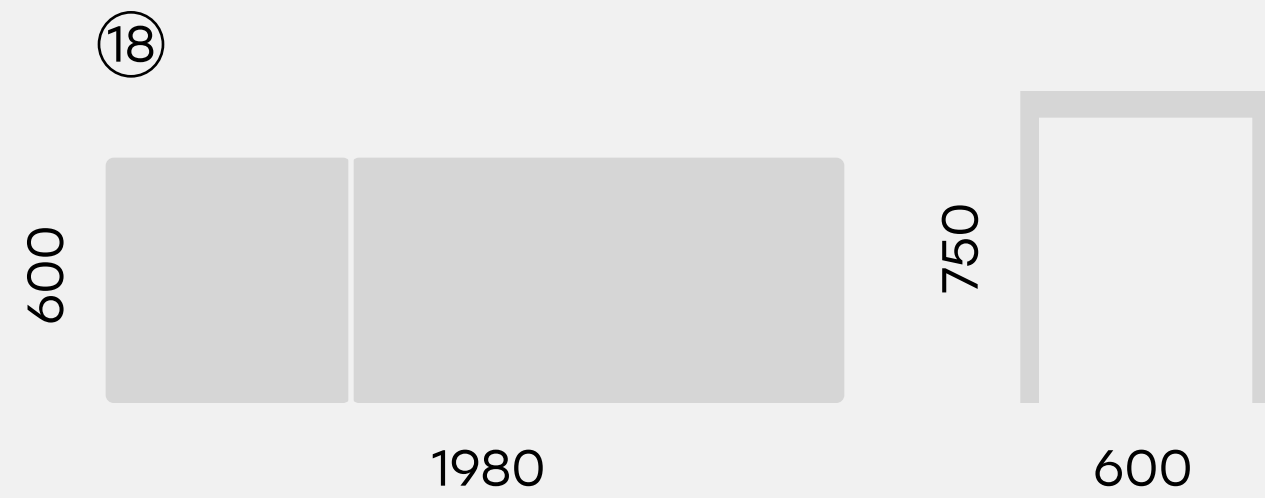

[75.1016.85](#)  
Стол низкий круглый GIBKO 85

[75.1017.85](#)  
Стол круглый GIBKO 85

[75.1020.180.60](#)  
Стол барный овальный GIBKO 180x60 h105

75.1030

Стол комбинированный GIBKO

75.1031

Стол комбинированный-Г GIBKO