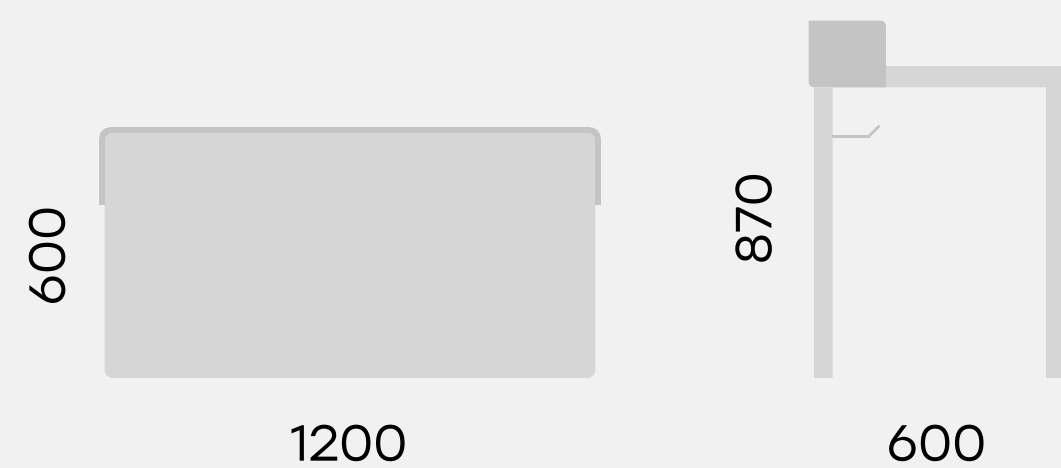

⑤

[75.1006.140.60](#)

Стол прямоугольный GIBKO 140x60 перекатной

⑥

[75.1007.140.60](#)

Стол барный GIBKO 140x60 h105

⑦

[75.1011.120.60](#)