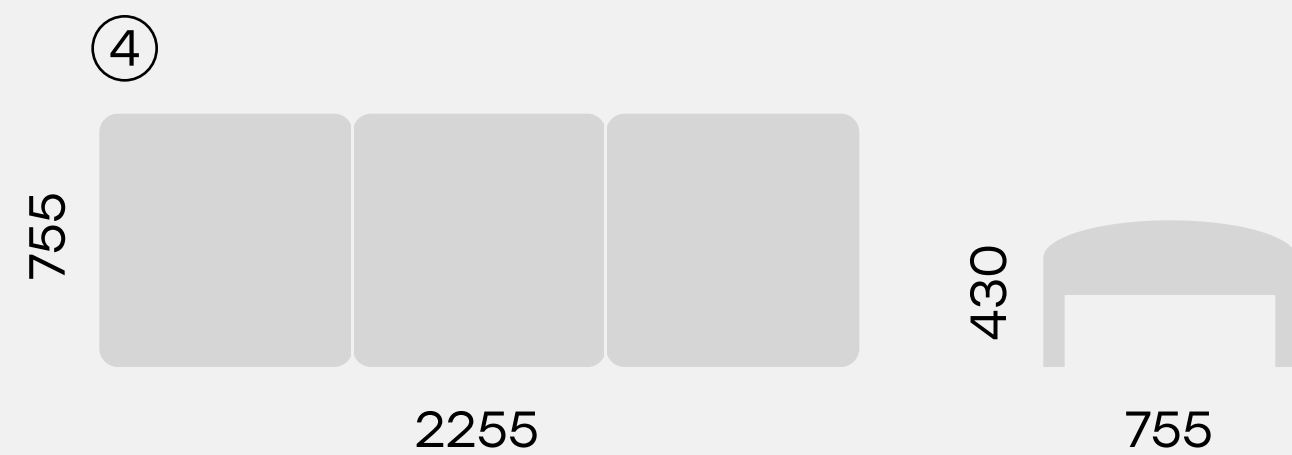

73.0128

Скамья 3-местная NAURA