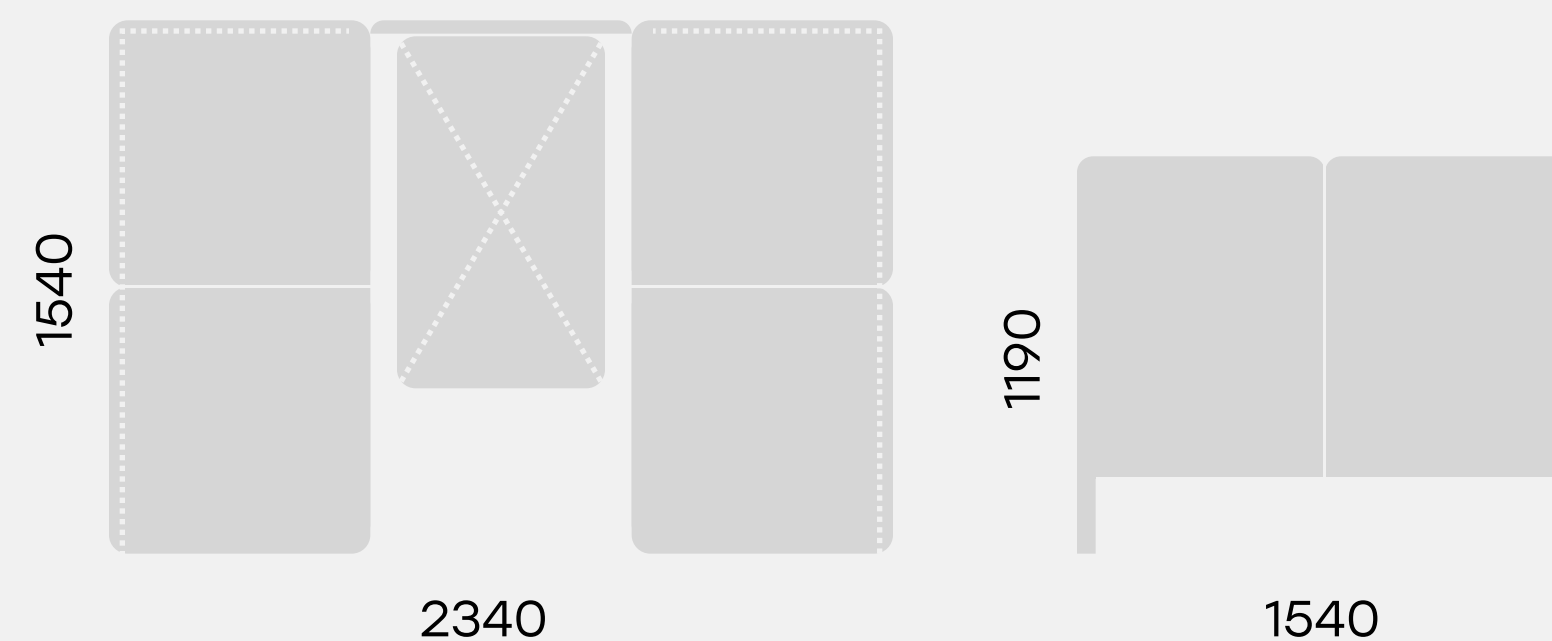

[73.0139](#)  
Кабина 2-местная открытая со столиком NAURA

[73.0043](#)  
Столик для кабинки 55x65 NAURA

⑦

[73.0135](#)  
Кабина 4-местная со столиком NAURA

⑧

[73.0134](#)  
Кабина 4-местная открытая со столиком NAURA