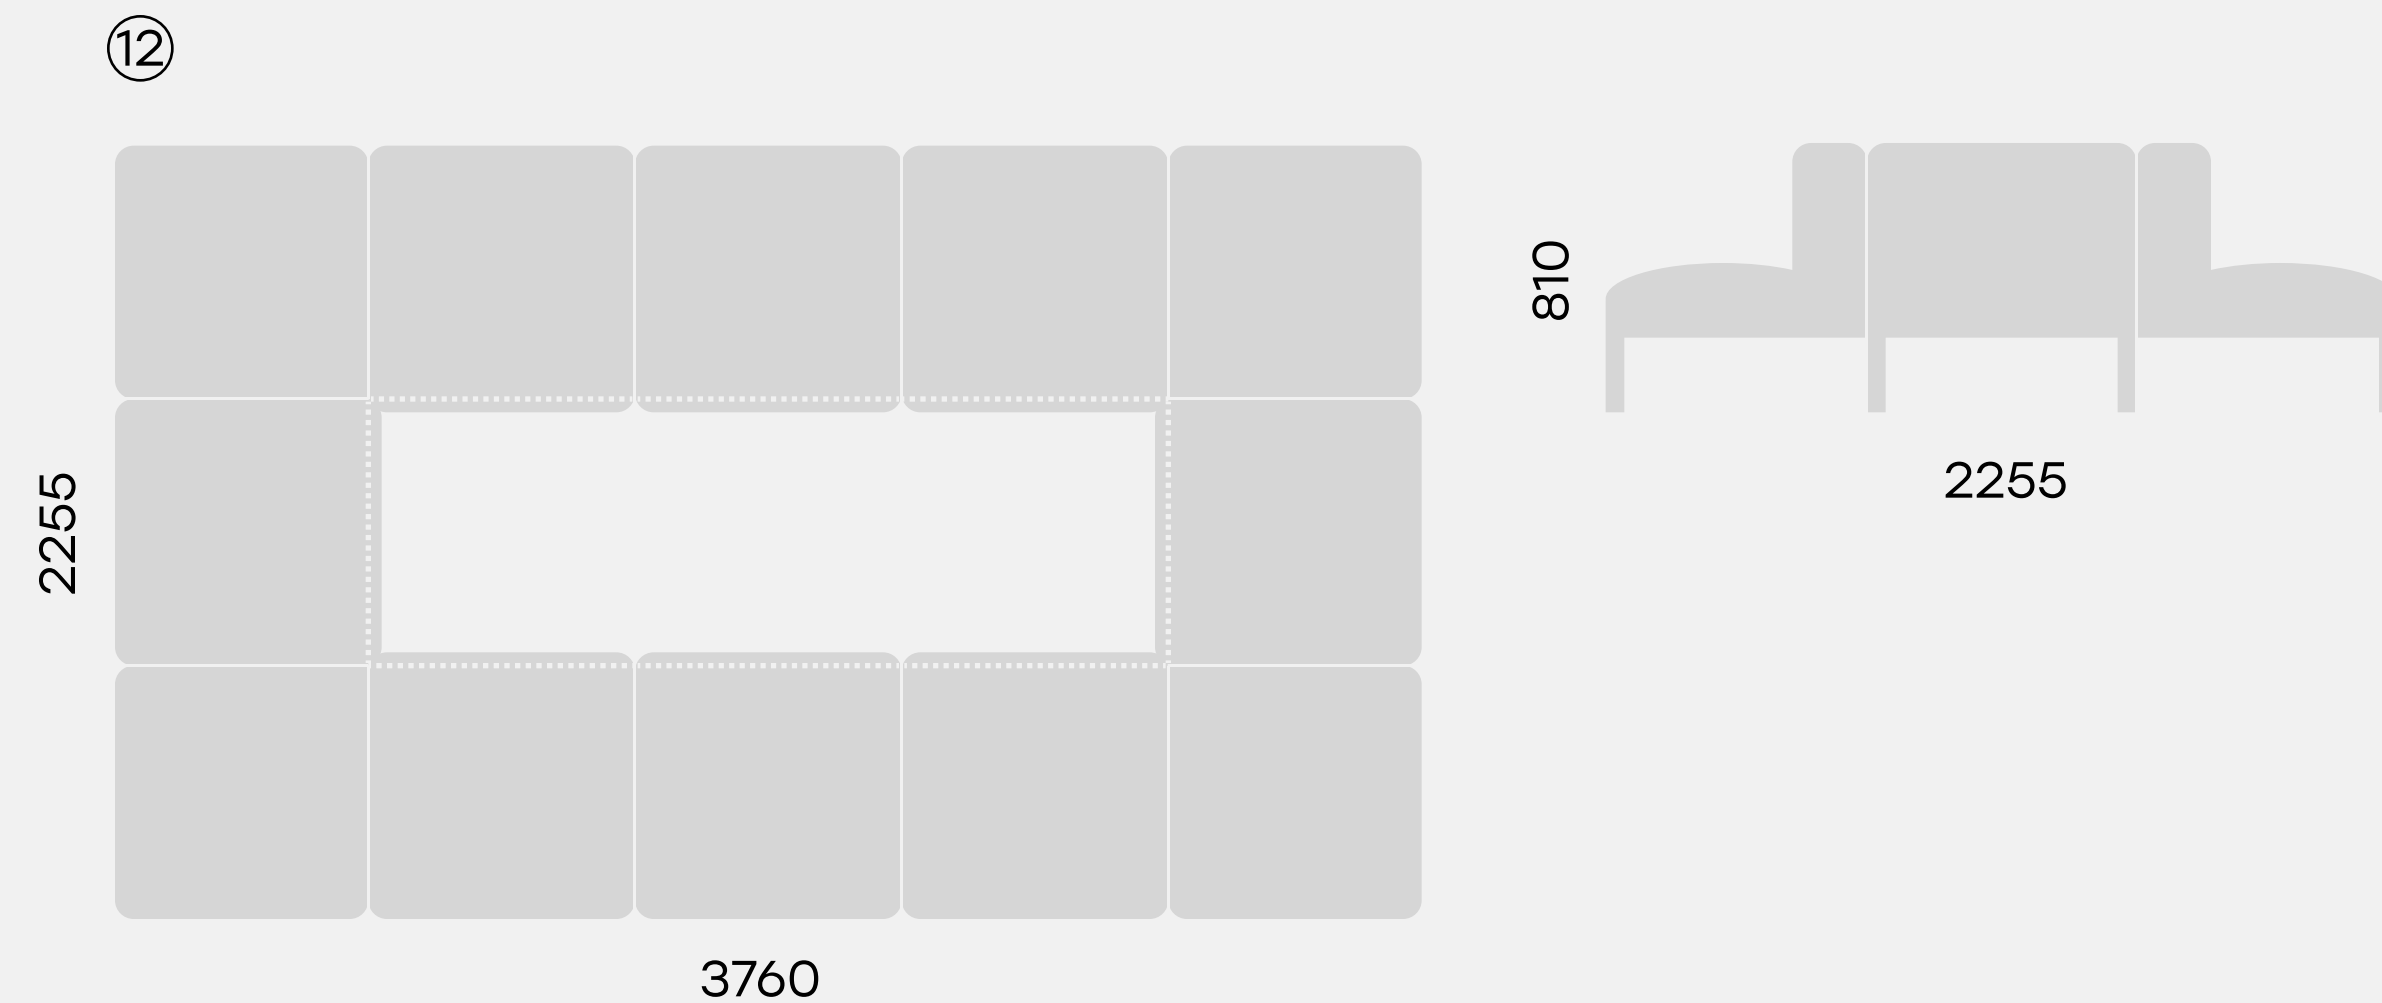

73.0114
Диван угловой 6-местный с боковыми столешницами NAURA

73.0133

Диван 12-местный NAURA