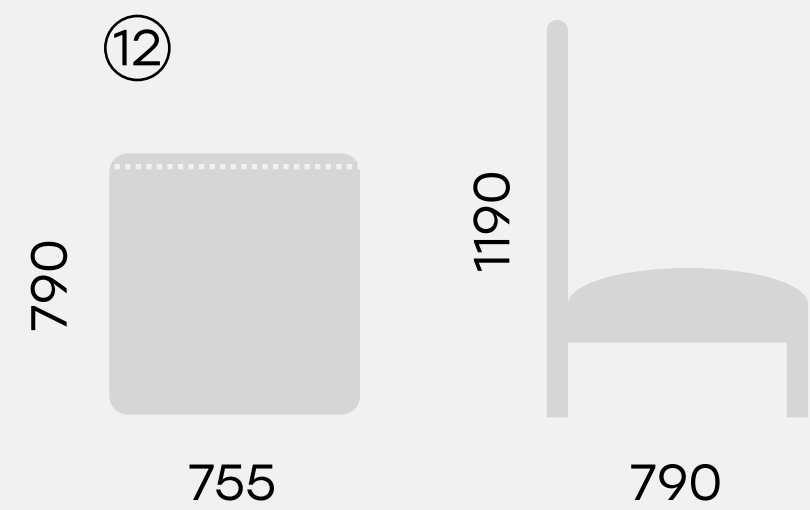

73.0119

Кресло высокое-01 NAURA