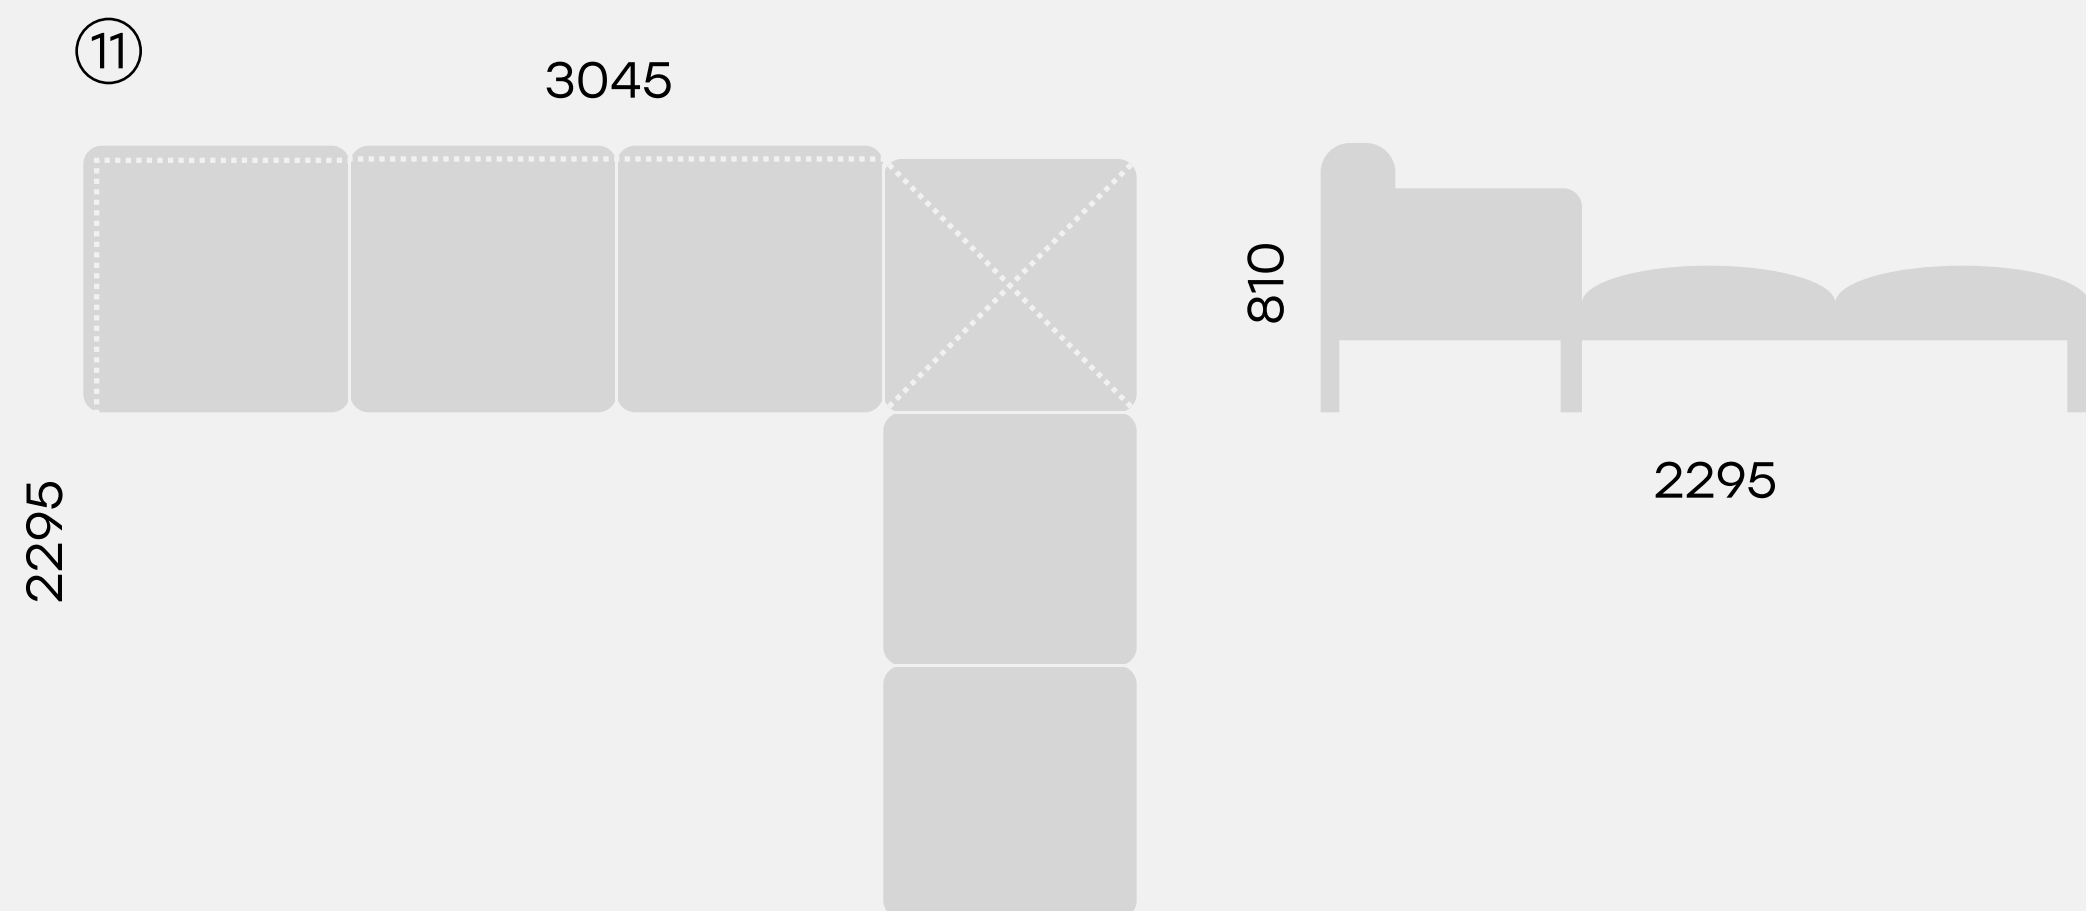

73.0113

Диван угловой 5-местный с боковой столешницей NAURA