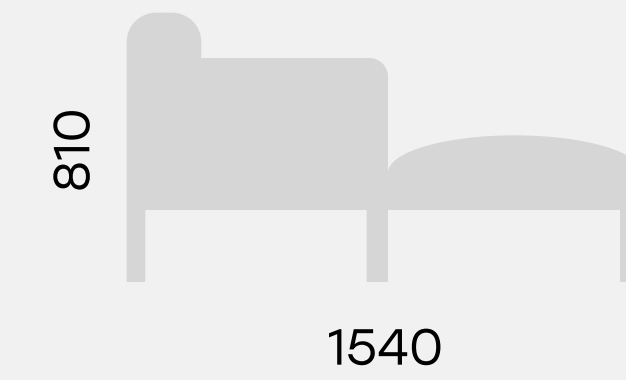

# Размеры

⑦

73.0103  
Диван 3-местный-02 NAURA

⑧

73.0112  
Диван угловой 4-местный NAURA

⑨

73.0115  
Диван угловой 5-местный со столешницей NAURA

⑩