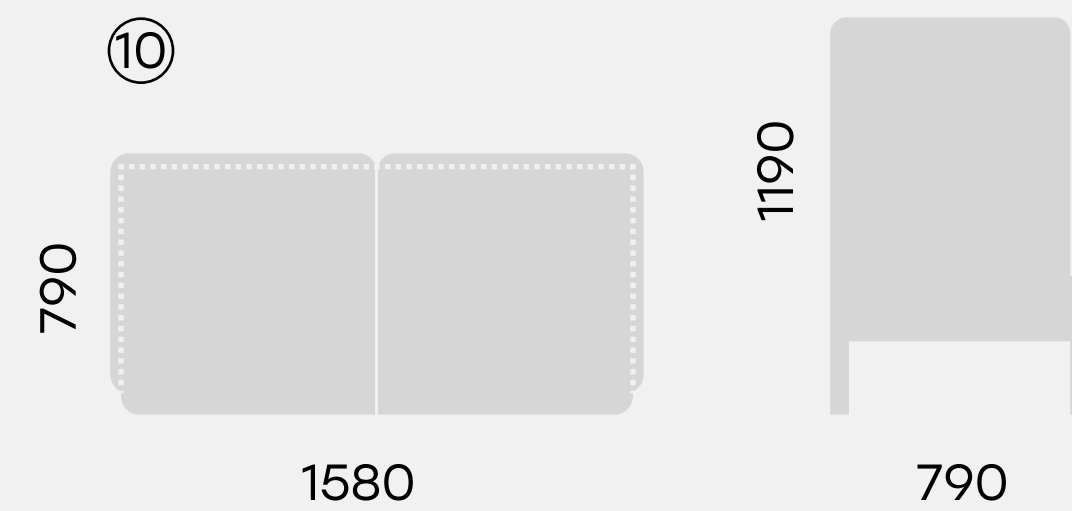

73.0107

Диван высокий 2-местный NAURA