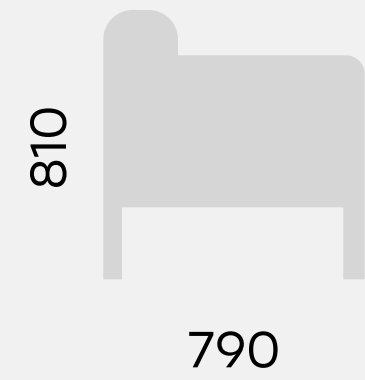

Размеры

⑦

73.0103
Диван 3-местный-02 NAURA