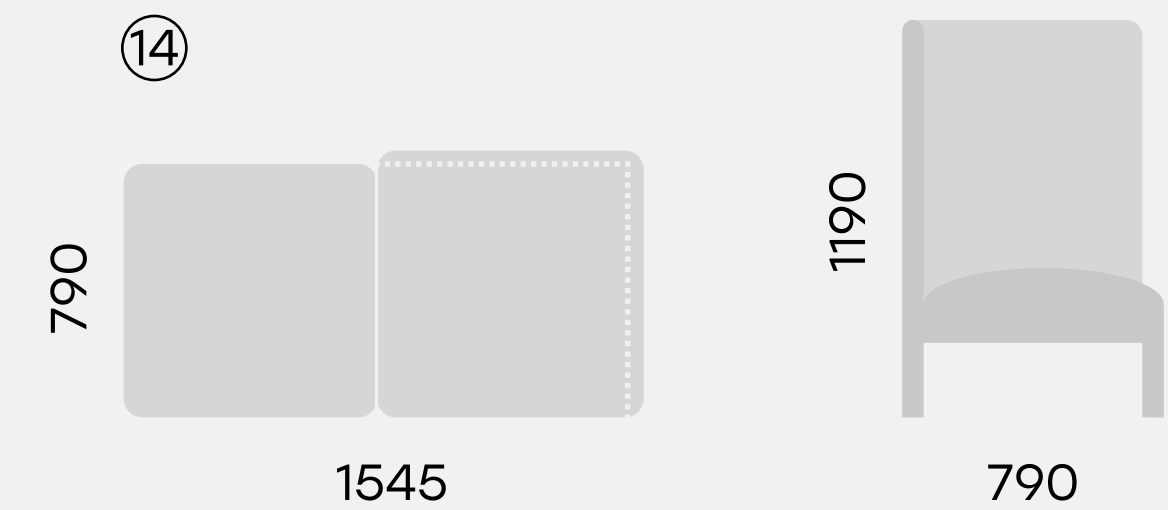

73.0105

Диван высокий 2-местный-01 NAURA