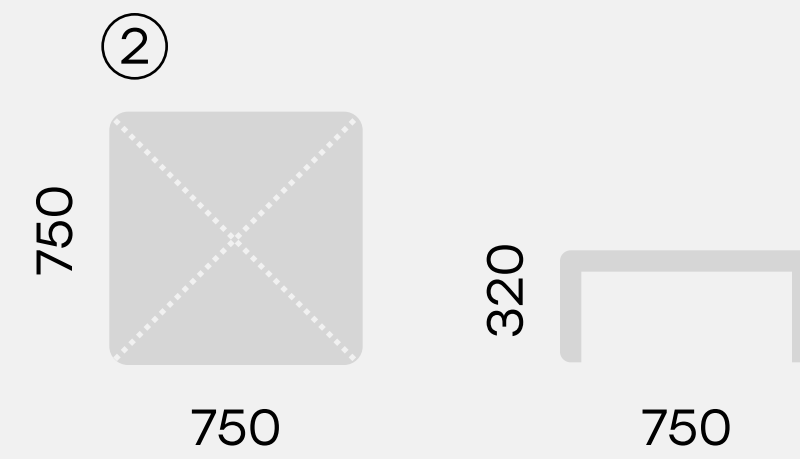

Диван высокий 2-местный с боковой столешницей NAURA

73.0110

Диван высокий 3-местный с двумя столешницами NAURA

73.0109

Диван высокий 3-местный с боковой столешницей NAURA

73.0125

Пуф NAURA

73.0132