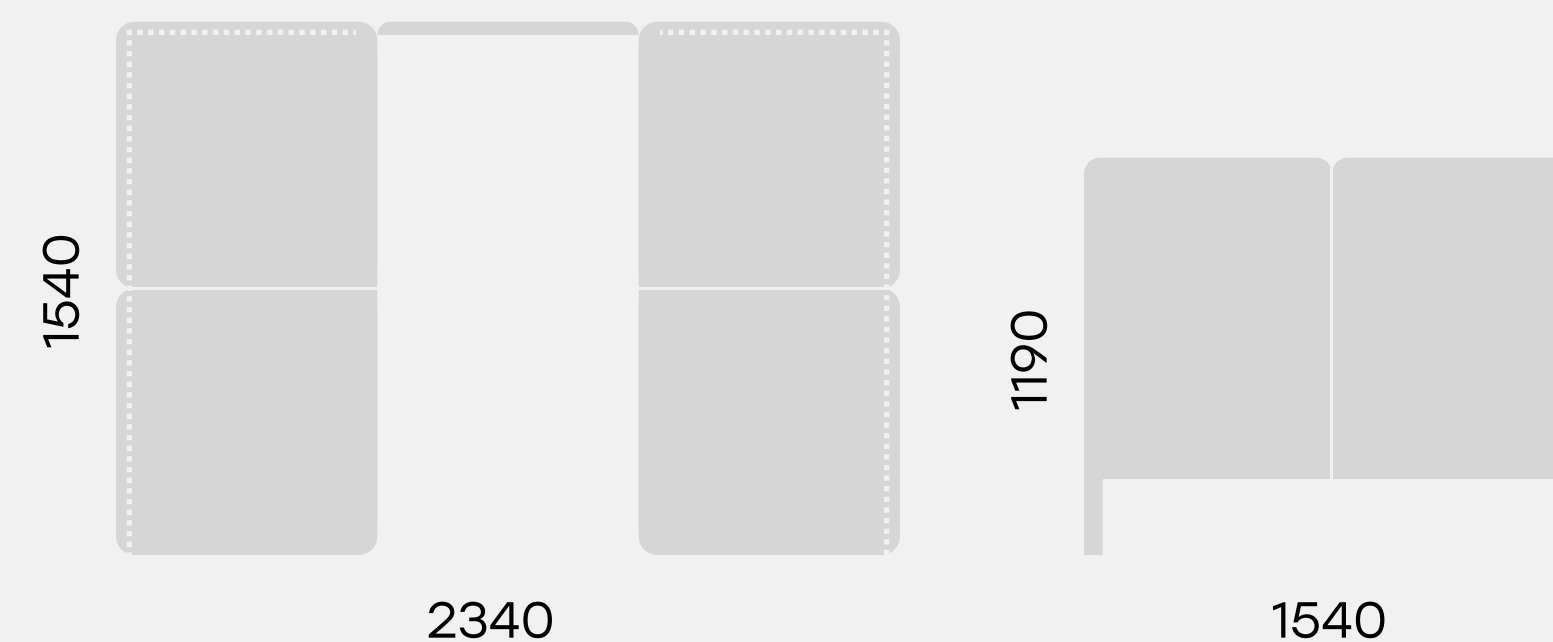

73.0116
Кабина 4-местная открытая NAURA