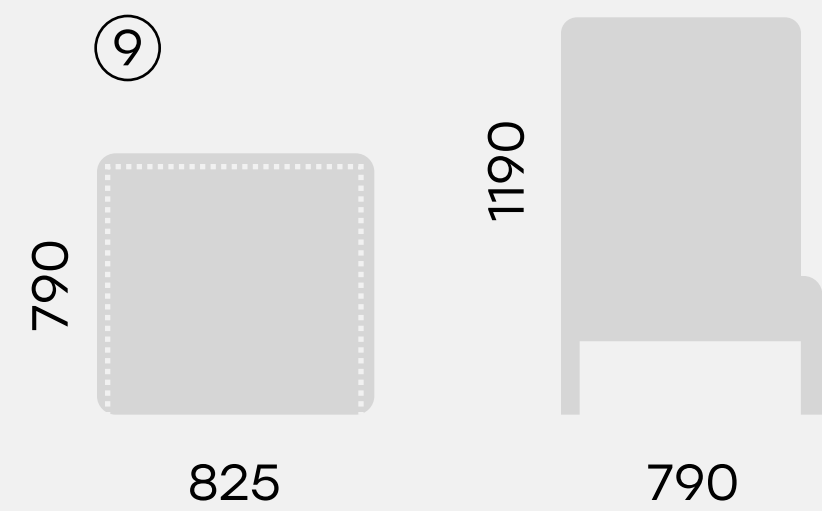

73.0120

Кресло высокое NAURA