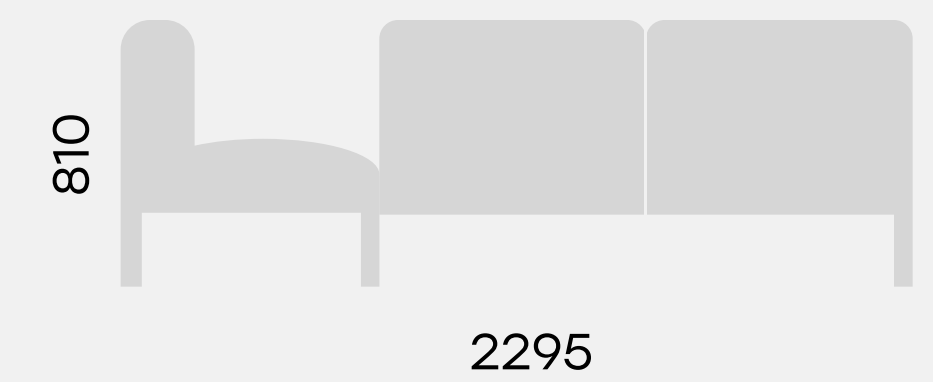

# Размеры

⑦

73.0103  
Диван 3-местный-02 NAURA

⑧

73.0112  
Диван угловой 4-местный NAURA

⑨

73.0115  
Диван угловой 5-местный со столешницей NAURA

⑩