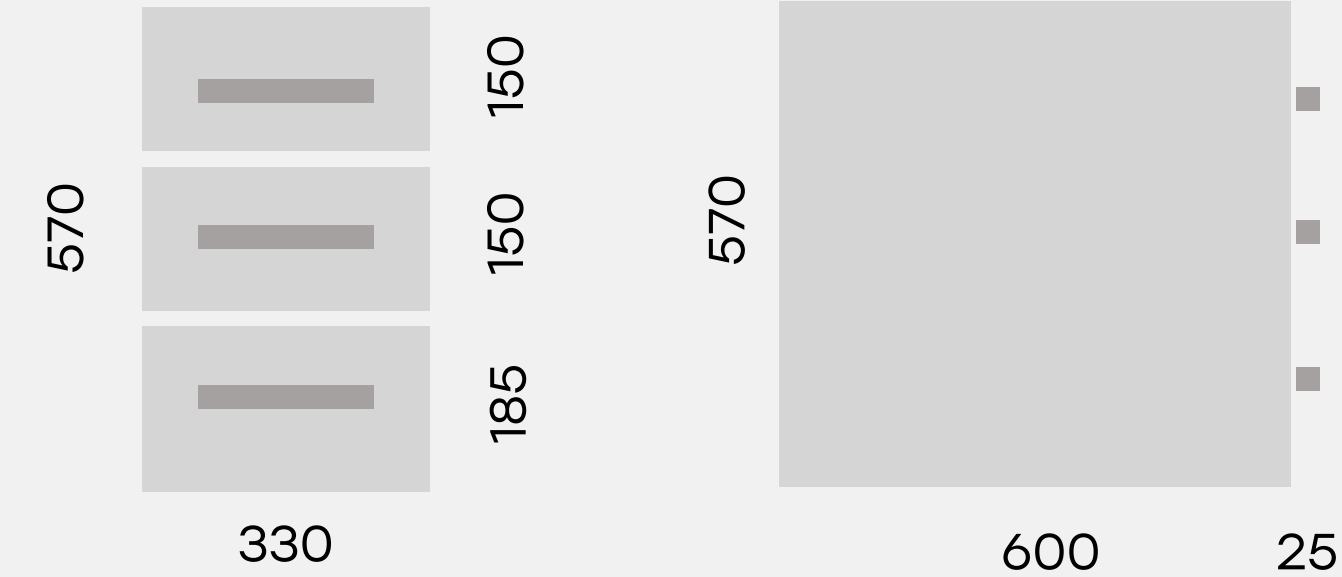

Тумба офисная PUMBA S2 (с ручками)

⑤

72.0552

Тумба офисная PUMBA S3 (с ручками)

⑥

72.0562

Тумба офисная TIMON S3 (с ручками)

Цвета и материалы