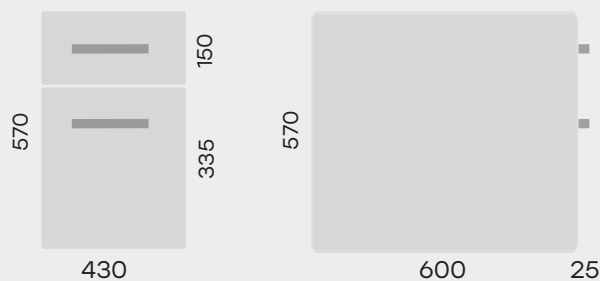

72.0551

Тумба офисная PUMBA S2 (с ручками)

⑤