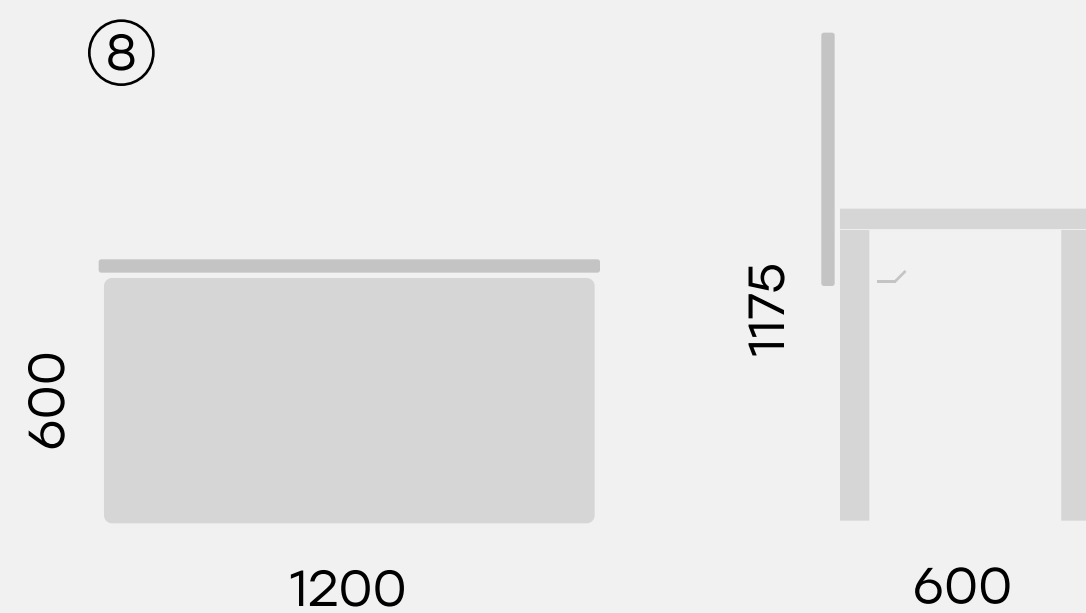

[75.0046.180.60](#)

Стол овальный PROSTO 180x60

*Все столешницы можно установить как на круглые, так и на квадратные опоры. В наборах представлены круглые опоры. Квадратные опоры вы найдете далее, в элементах серии.

Размеры

[75.0047.120.60](#)

Стол прямоугольный PROSTO 120x60
с бортиком

[75.0048.120.60](#)

Стол прямоугольный PROSTO 120x60
с экраном

[75.0049.120.60](#)

Стол прямоугольный PROSTO 120x60
с экранами

[75.0047.140.60](#)