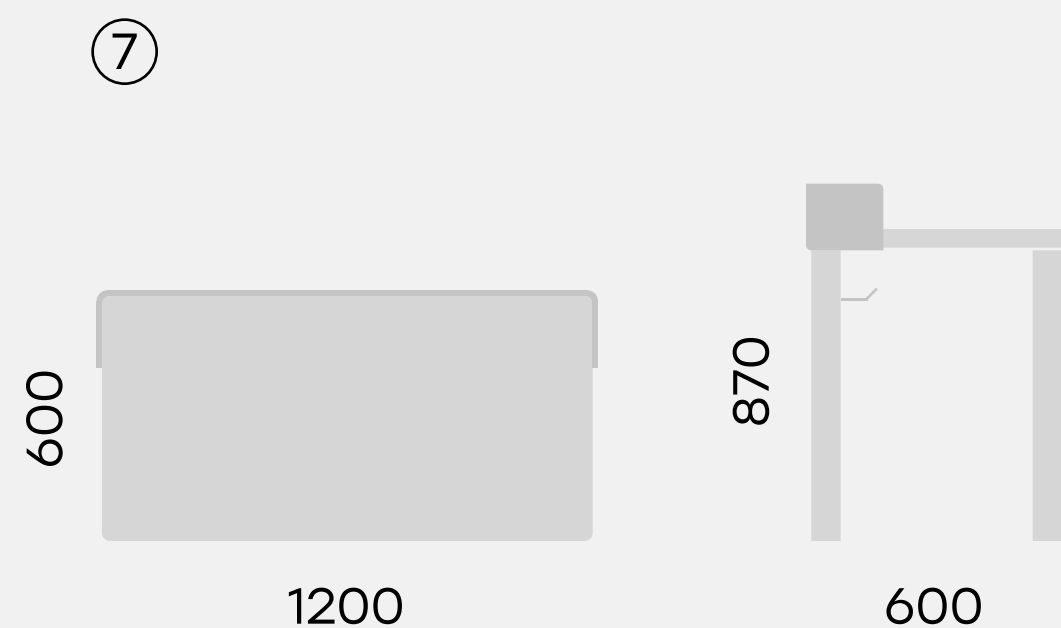

Размеры

[75.0047.120.60](#)

Стол прямоугольный PROSTO 120x60
с бортиком