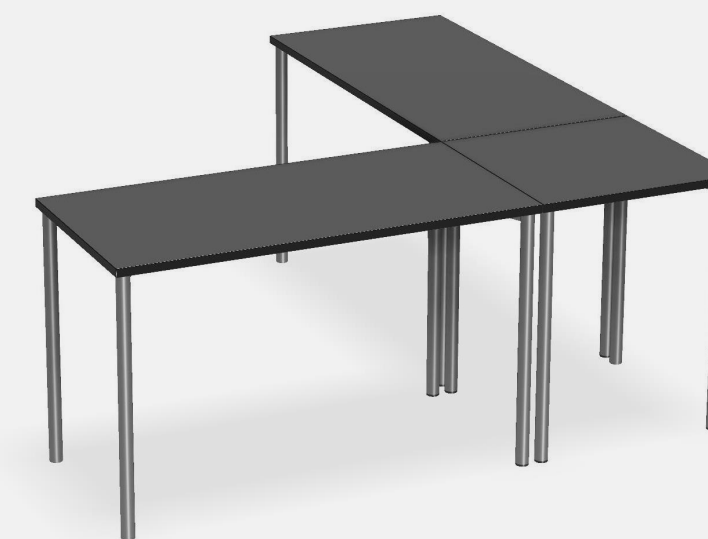

Рабочая станция PROSTO PC-140x60-03

*Все столешницы можно установить как на круглые, так и на квадратные опоры.
В наборах представлены круглые опоры.
Квадратные опоры вы найдете далее, в элементах серии.

13

75.0060
Стол комбинированный-01 PROSTO

14

75.0061
Стол комбинированный-02 PROSTO

15

75.0062
Стол комбинированный-Г PROSTO

16

75.0063
Стол комбинированный-П PROSTO

17

75.0064
Стол комбинированный-О PROSTO

18

75.0065
Стол комбинированный-К PROSTO

*Все столешницы можно установить как на круглые, так и на квадратные опоры. В наборах представлены круглые опоры. Квадратные опоры вы найдете далее, в элементах серии.