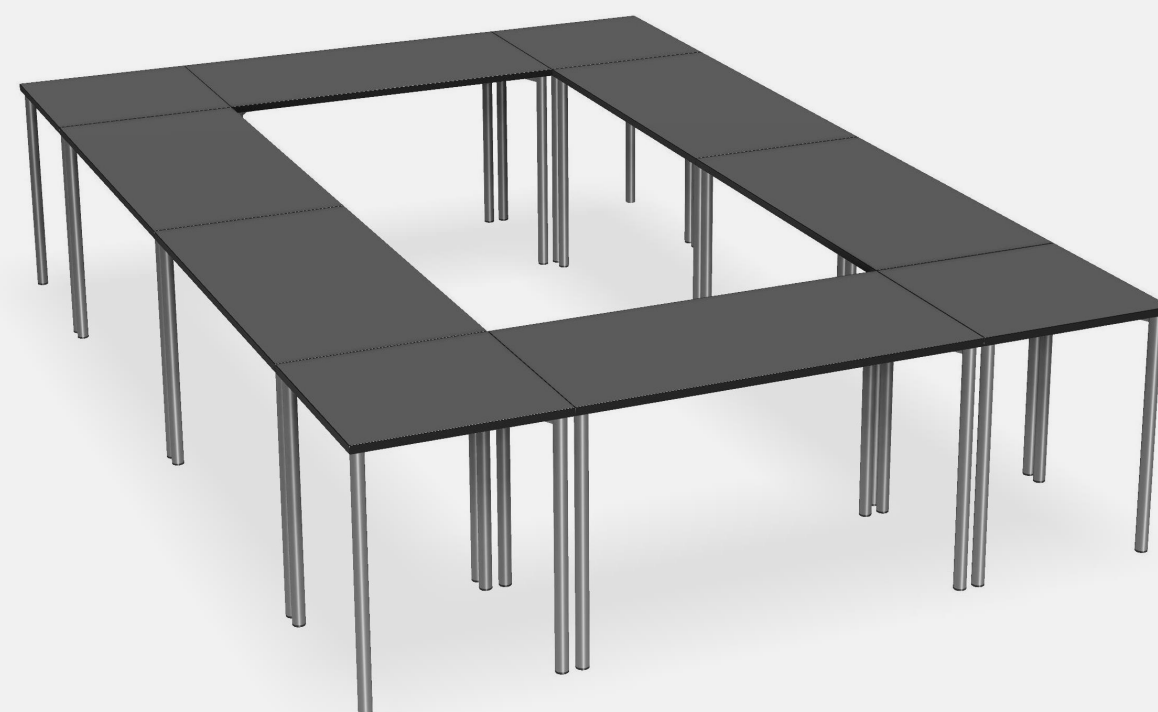

Рабочая станция PROSTO PC-140x60-03

*Все столешницы можно установить как на круглые, так и на квадратные опоры.
В наборах представлены круглые опоры.
Квадратные опоры вы найдете далее, в элементах серии.

13

75.0060
Стол комбинированный-01 PROSTO

14

75.0061
Стол комбинированный-02 PROSTO

15

75.0062
Стол комбинированный-Г PROSTO

16

75.0063
Стол комбинированный-П PROSTO

17

75.0064
Стол комбинированный-О PROSTO

18

75.0065
Стол комбинированный-К PROSTO

*Все столешницы можно установить как на круглые, так и на квадратные опоры. В наборах представлены круглые опоры. Квадратные опоры вы найдете далее, в элементах серии.