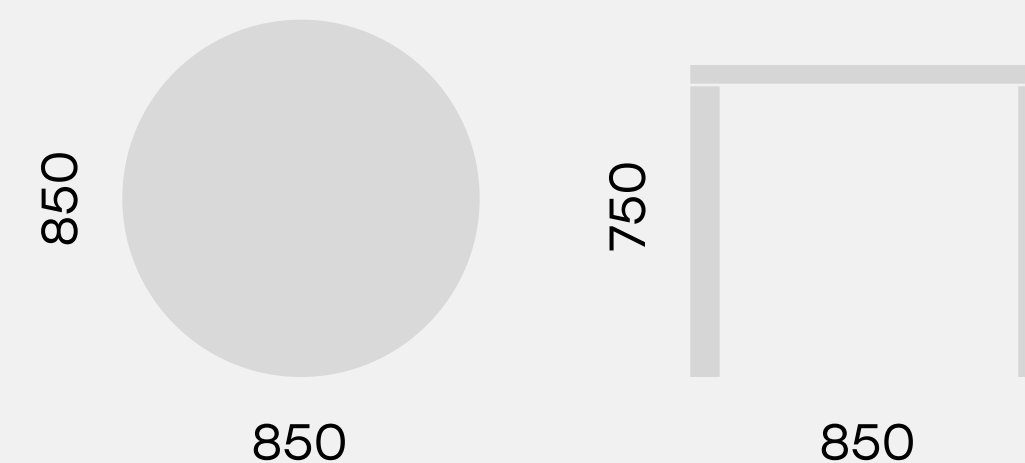

④

[75.0044.60](#)

Стол круглый PROSTO 60 на центральной опоре

⑤

[75.0045.60](#)

Стол круглый PROSTO 60

⑤

[75.0045.85](#)