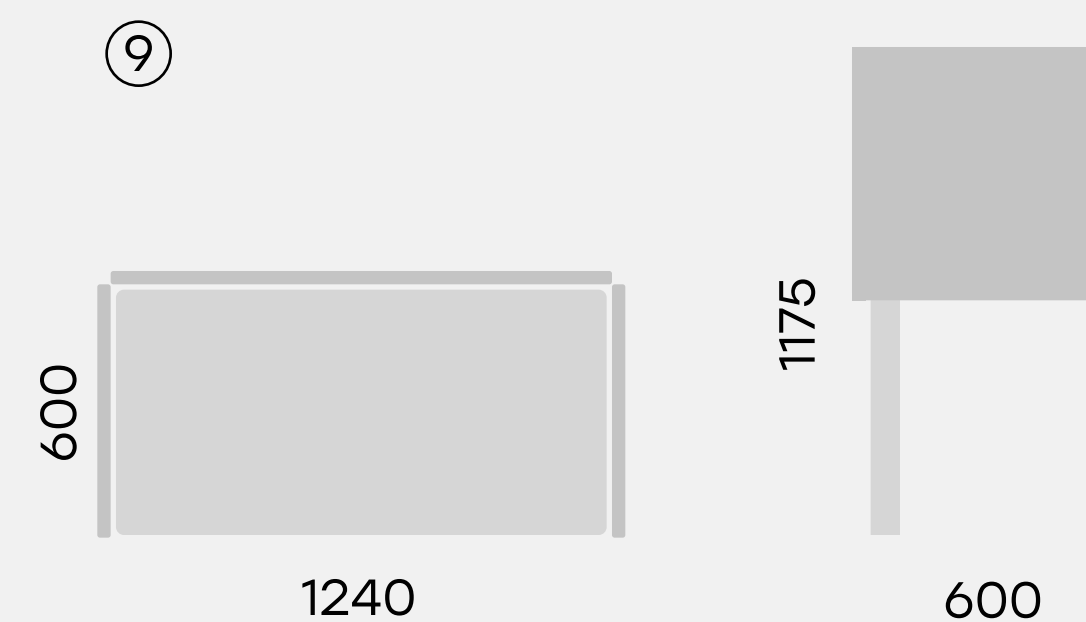

Размеры

[75.0047.120.60](#)

Стол прямоугольный PROSTO 120x60
с бортиком

[75.0048.120.60](#)

Стол прямоугольный PROSTO 120x60
с экраном

[75.0049.120.60](#)

Стол прямоугольный PROSTO 120x60
с экранами

[75.0047.140.60](#)