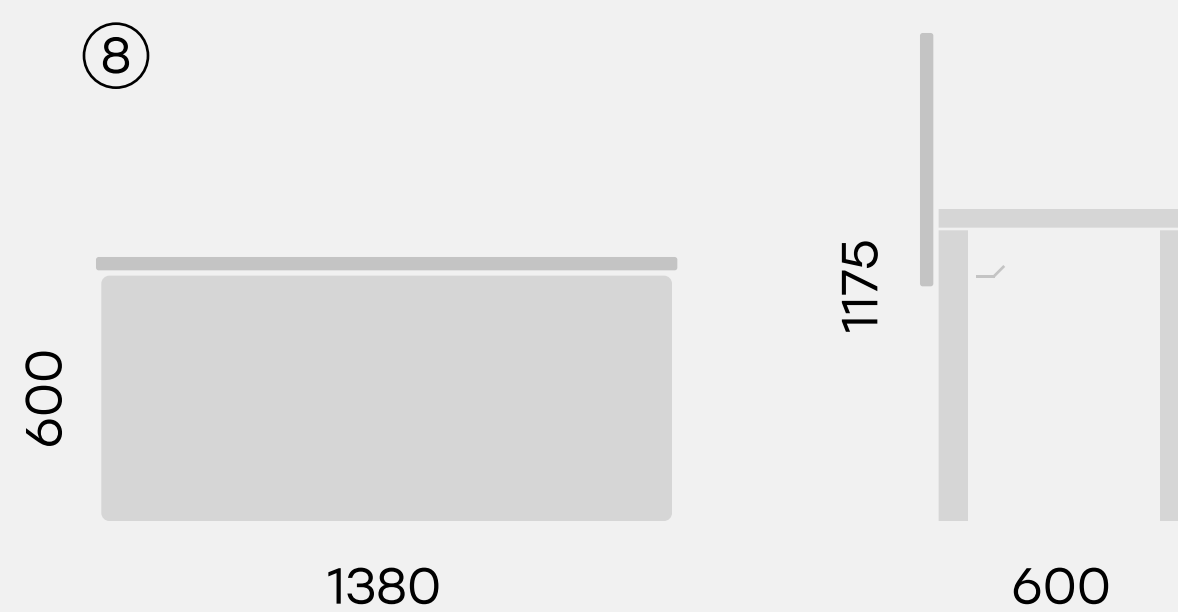

[75.0048.140.60](#)

Стол прямоугольный PROSTO 140x60
с экраном