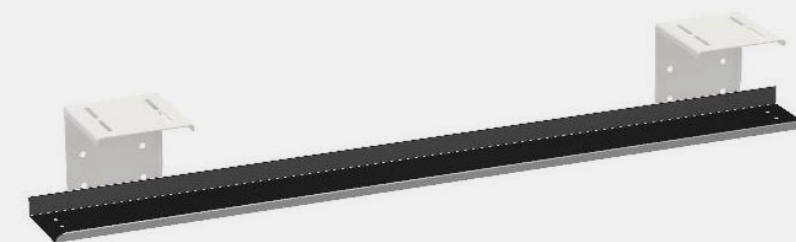

Кабельные лотки

71.0051.120
Кабельный лоток 120 D.SYS
71.0051.140
Кабельный лоток 140 D.SYS