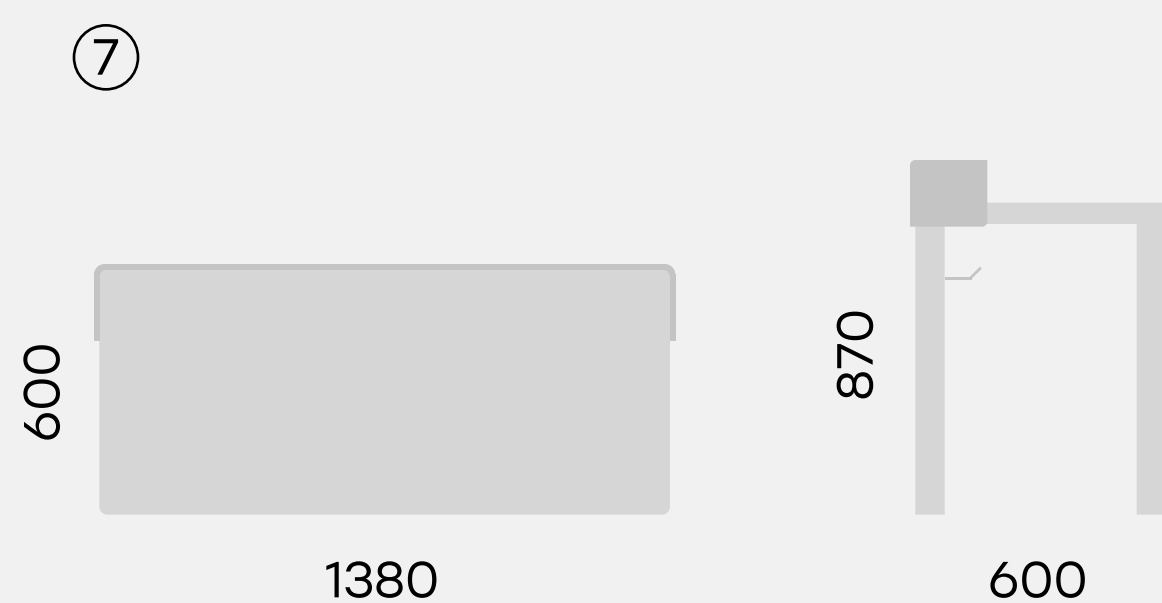

Размеры

[75.0047.120.60](#)

Стол прямоугольный PROSTO 120x60
с бортиком

[75.0048.120.60](#)

Стол прямоугольный PROSTO 120x60
с экраном

[75.0049.120.60](#)

Стол прямоугольный PROSTO 120x60
с экранами

[75.0047.140.60](#)