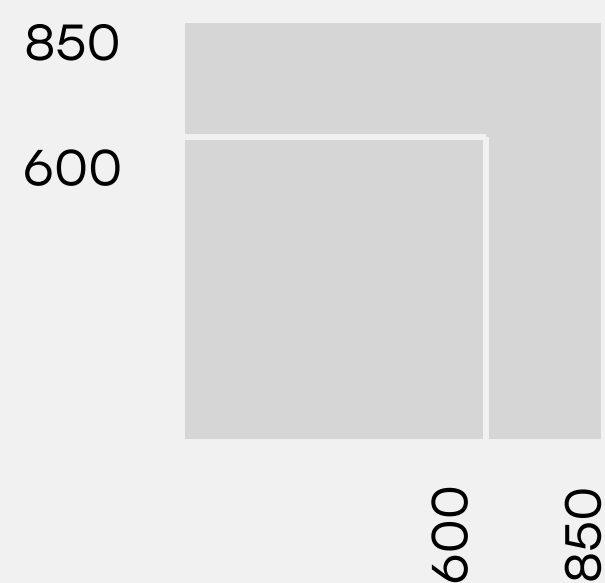

Столешницы

[75.0031.60.60](#)
Столешница 60x60
[75.0031.85.85](#)
Столешница 85x85