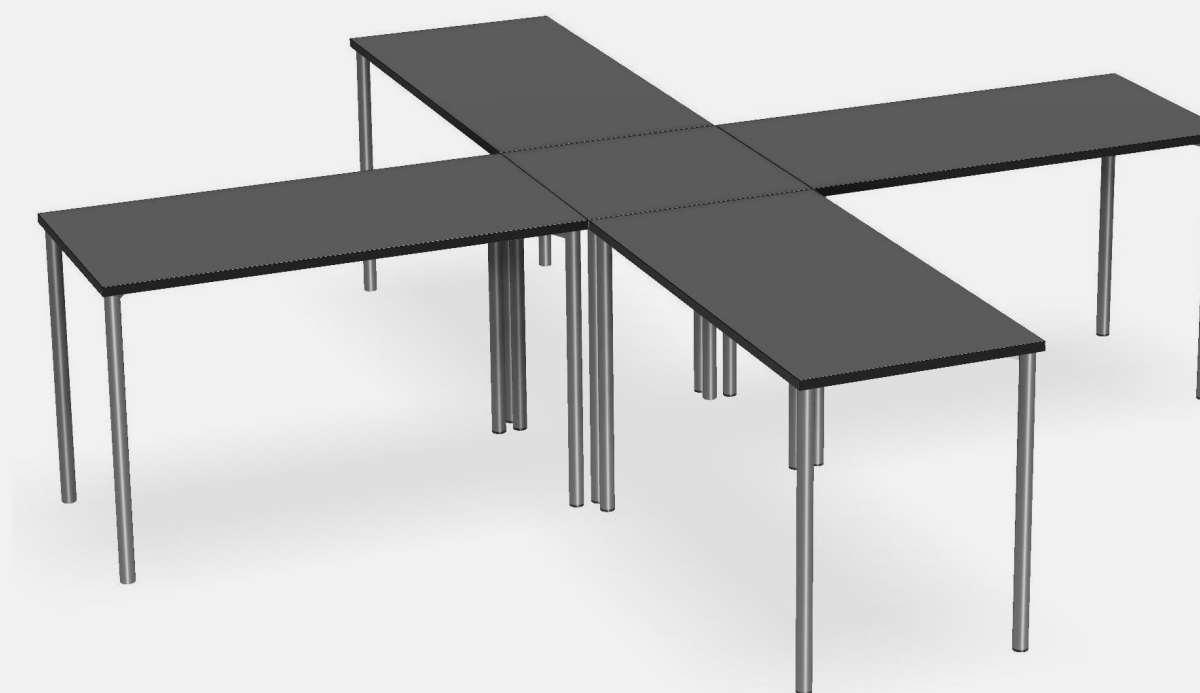

75.0065
Стол комбинированный-К PROSTO

*Все столешницы можно установить как на круглые, так и на квадратные опоры. В наборах представлены круглые опоры. Квадратные опоры вы найдете далее, в элементах серии.