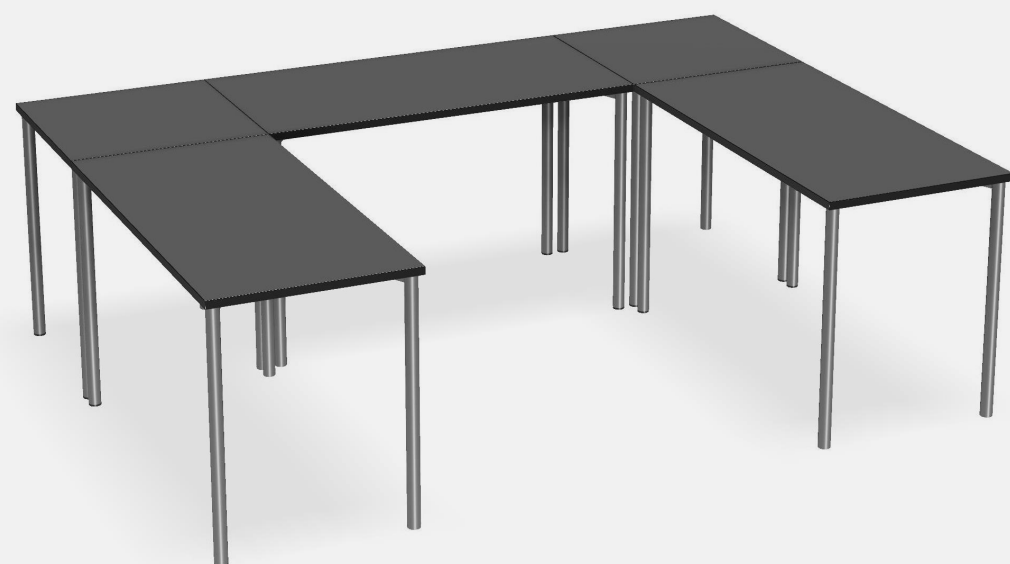

Рабочая станция PROSTO PC-140x60-03

*Все столешницы можно установить как на круглые, так и на квадратные опоры.
В наборах представлены круглые опоры.
Квадратные опоры вы найдете далее, в элементах серии.

13

75.0060
Стол комбинированный-01 PROSTO

14

75.0061
Стол комбинированный-02 PROSTO

15

75.0062
Стол комбинированный-Г PROSTO

16

75.0063
Стол комбинированный-П PROSTO