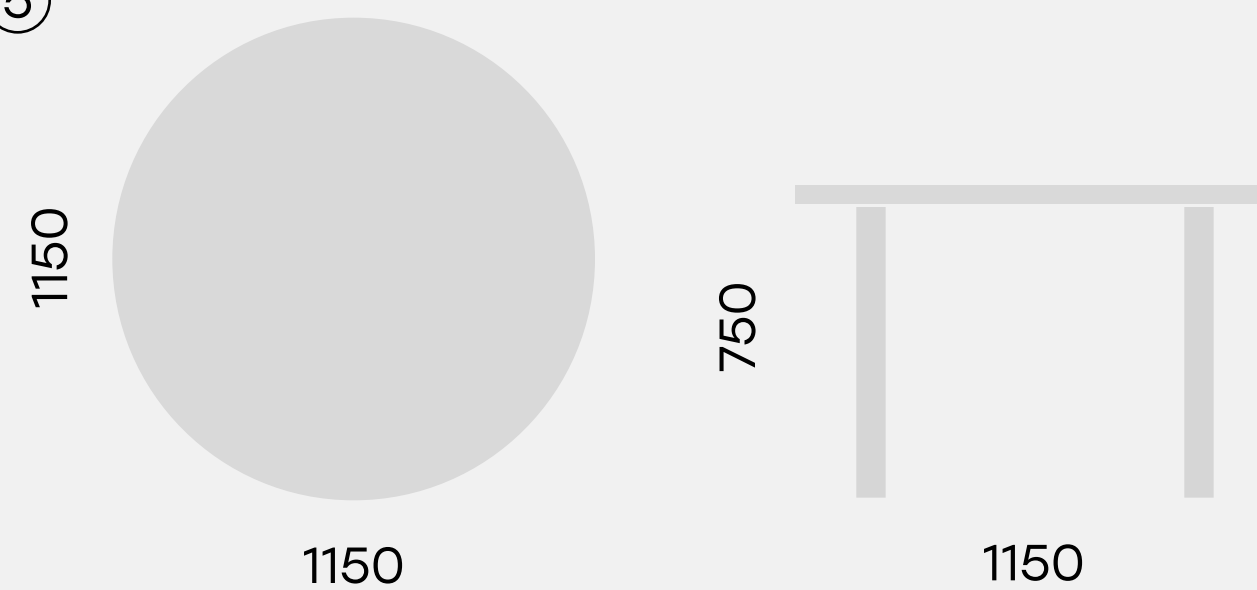

Стол круглый PROSTO 85

④

[75.0044.85](#)

Стол круглый PROSTO 85 на центральной опоре

⑤

[75.0045.115](#)

Стол круглый PROSTO 115

⑥