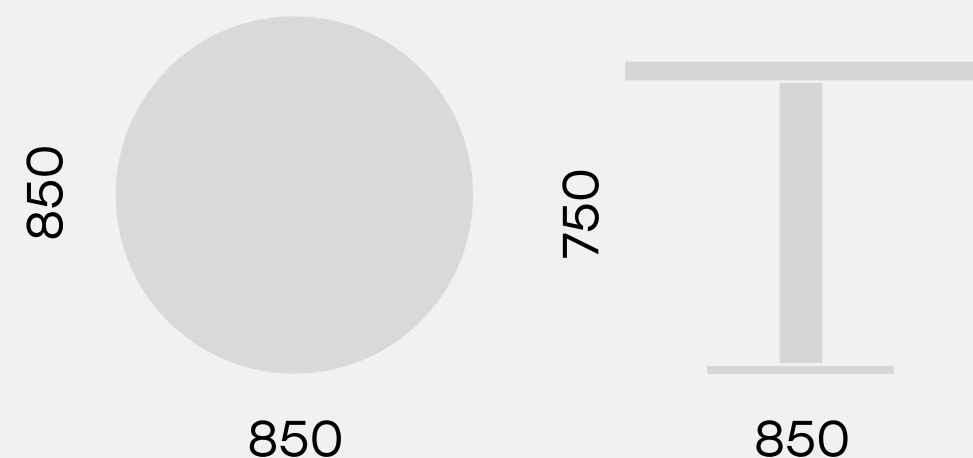

④

[75.0044.60](#)

Стол круглый PROSTO 60 на центральной опоре

⑤

[75.0045.60](#)

Стол круглый PROSTO 60

⑤

[75.0045.85](#)

Стол круглый PROSTO 85

④

[75.0044.85](#)

Стол круглый PROSTO 85 на центральной опоре

⑤

[75.0045.115](#)

Стол круглый PROSTO 115

⑥

[75.0046.180.60](#)

Стол овальный PROSTO 180x60

*Все столешницы можно установить как на круглые, так и на квадратные опоры. В наборах представлены круглые опоры. Квадратные опоры вы найдете далее, в элементах серии.