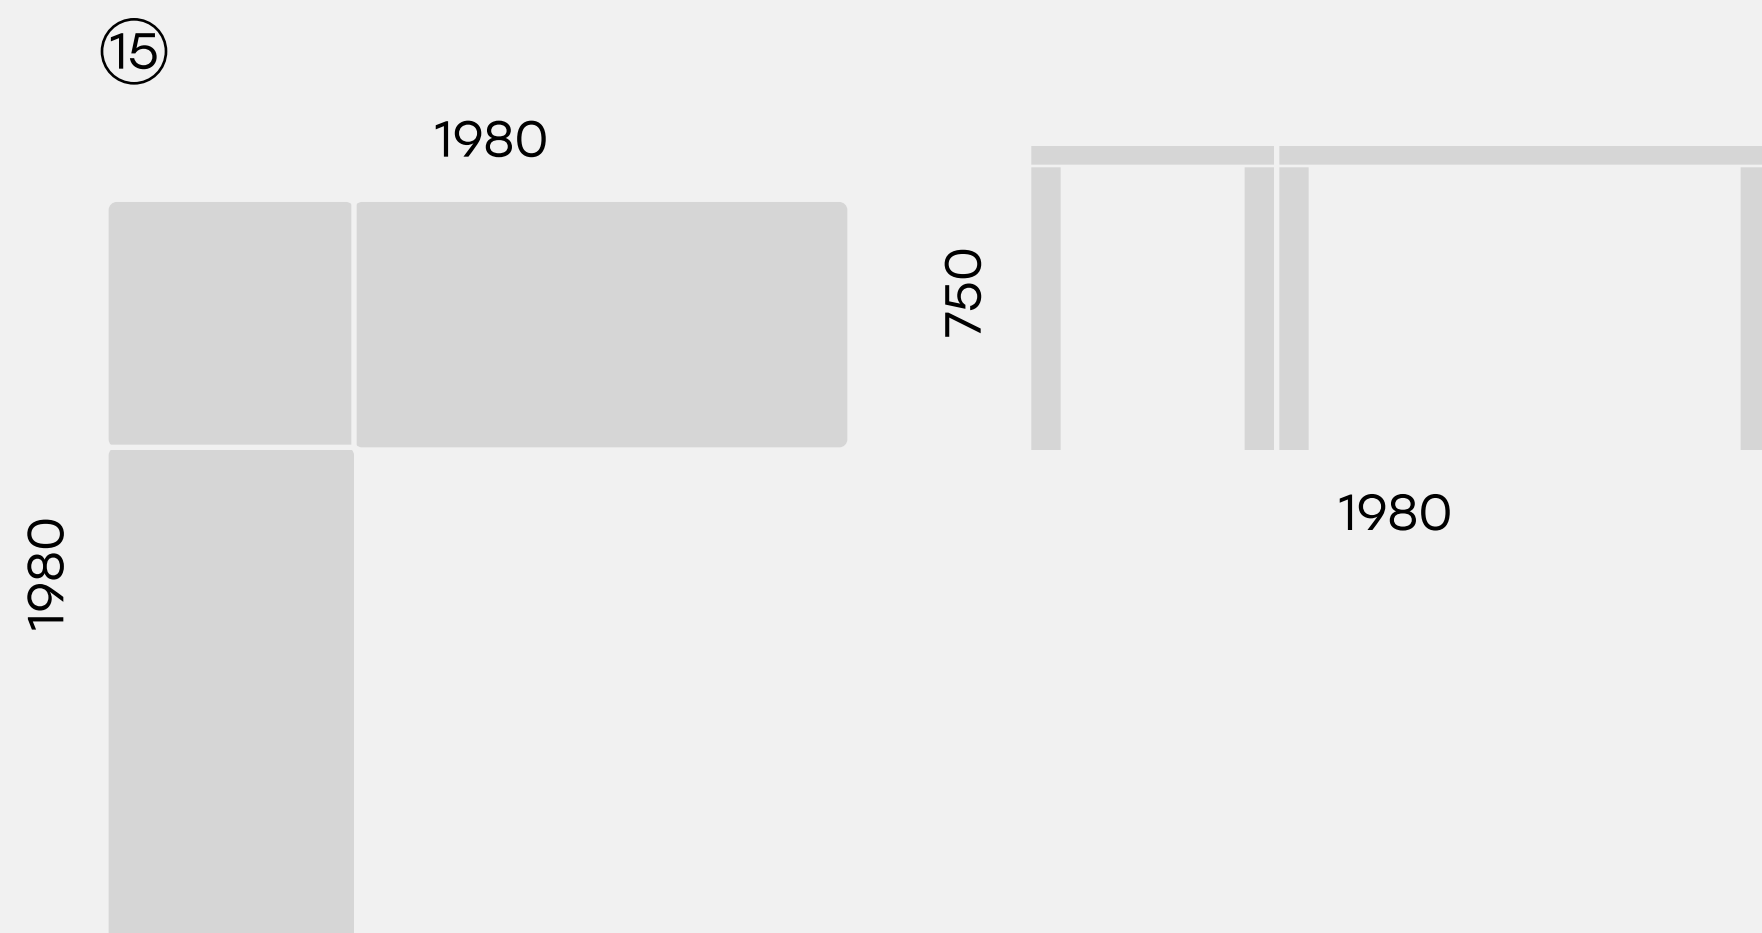

75.0062

Стол комбинированный-Г PROSTO