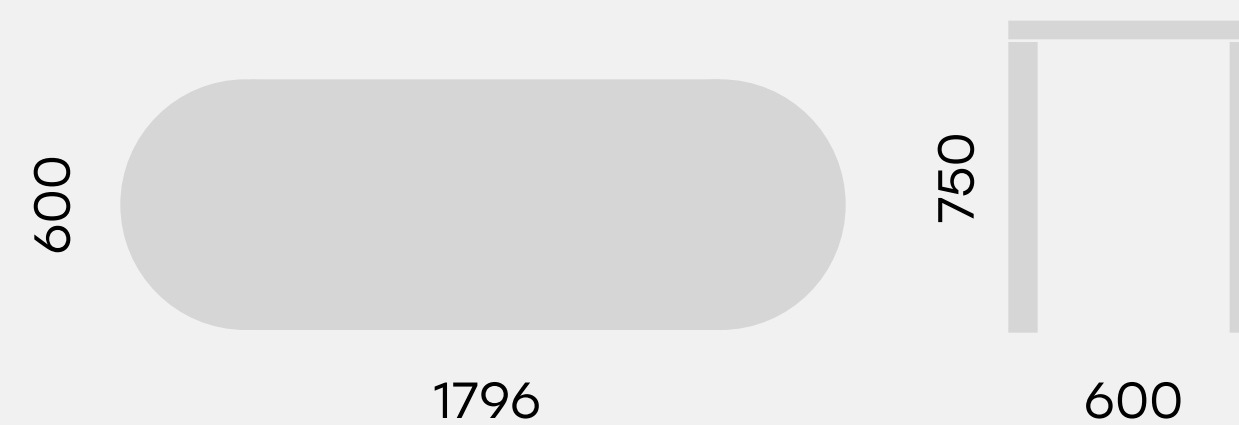

Стол круглый PROSTO 85

④

[75.0044.85](#)

Стол круглый PROSTO 85 на центральной опоре

⑤

[75.0045.115](#)

Стол круглый PROSTO 115

⑥