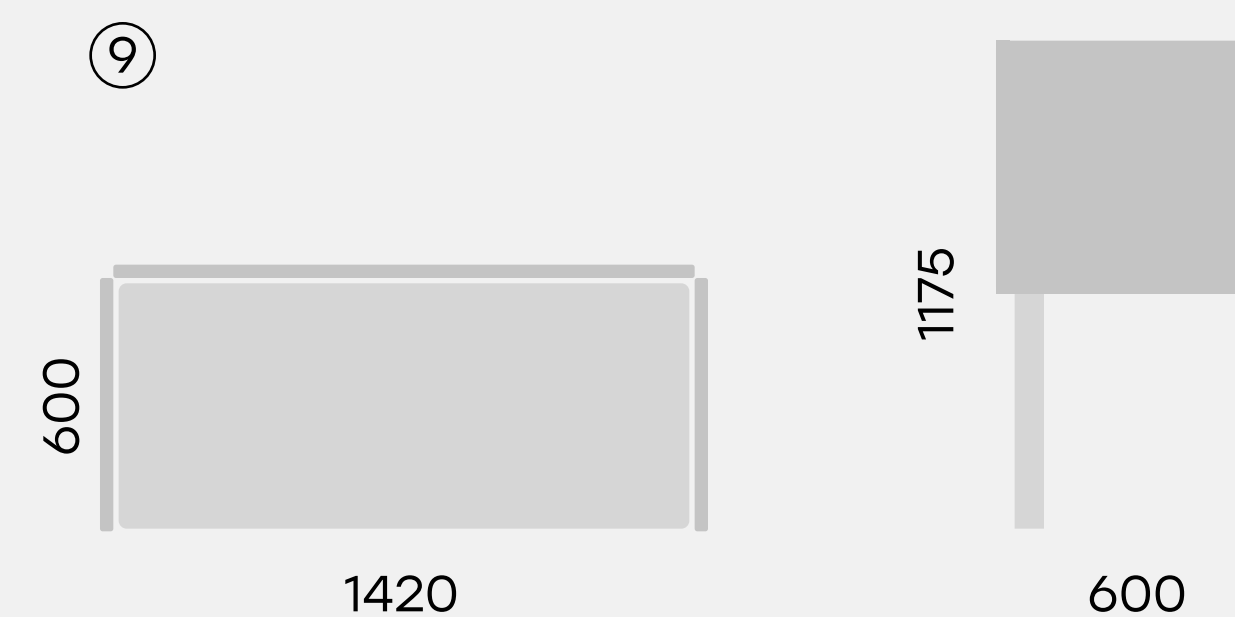

[75.0049.140.60](#)

Стол прямоугольный PROSTO 140x60
с экранами

*Все столешницы можно установить как на круглые, так и на квадратные опоры.
В наборах представлены круглые опоры.
Квадратные опоры вы найдете далее, в элементах серии.