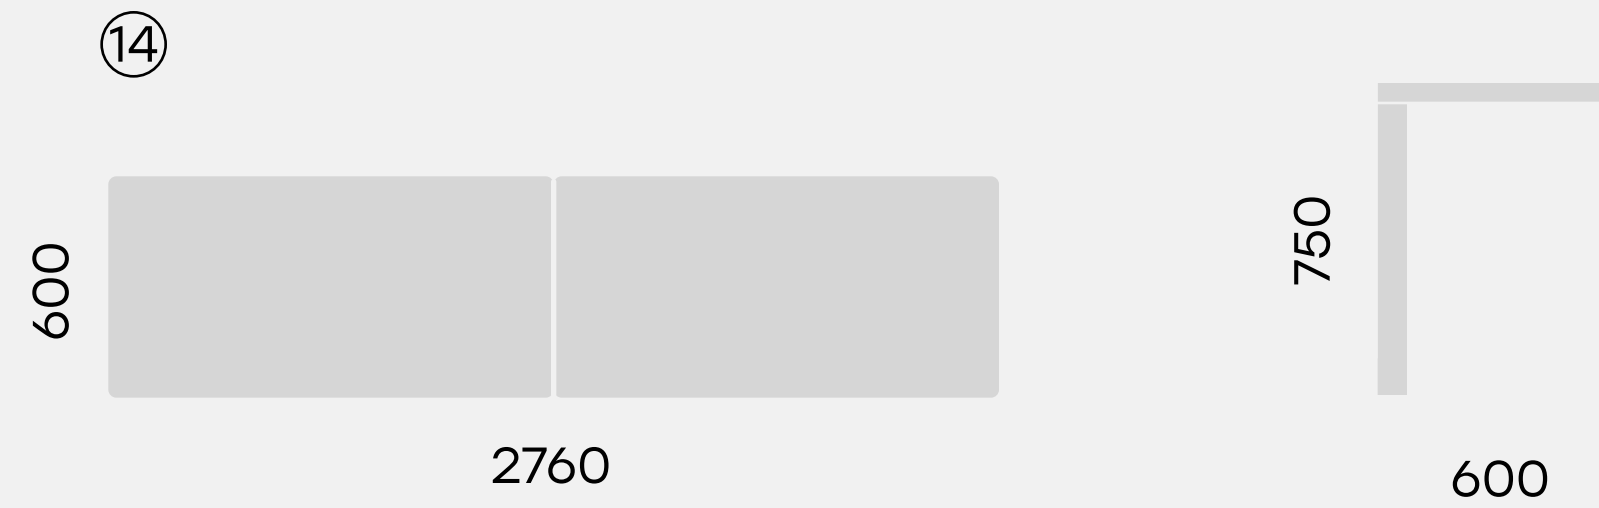

75.0061

Стол комбинированный-02 PROSTO