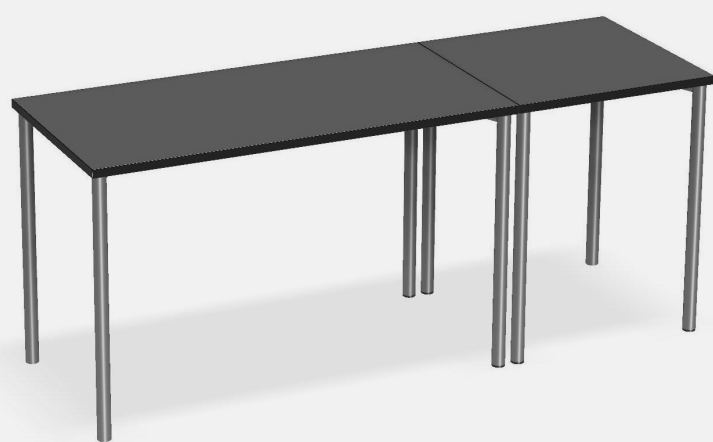

13

75.0060
Стол комбинированный-01 PROSTO

14