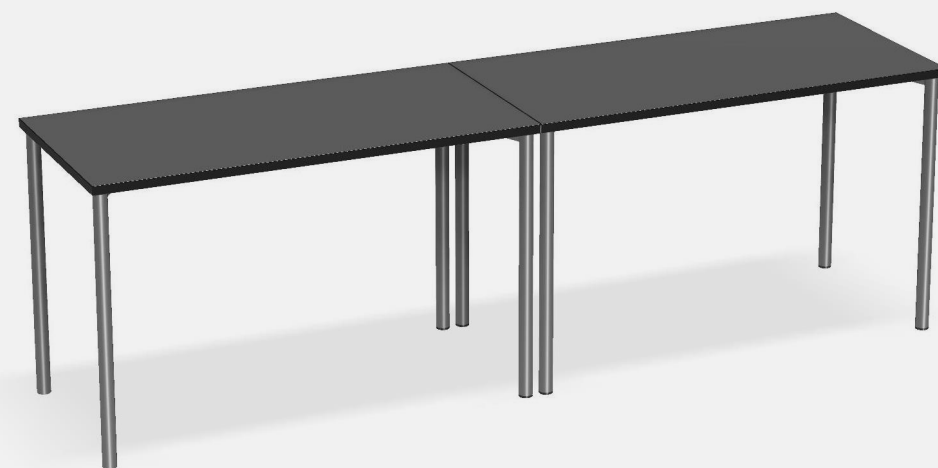

75.0061
Стол комбинированный-02 PROSTO

15