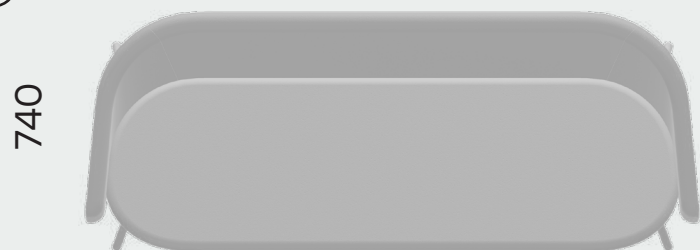

⑤

740

1295

765

740

76.0015

PLUM Диван 2-местный

⑥

740

1890

765

740

76.0016

PLUM Диван 3-местный